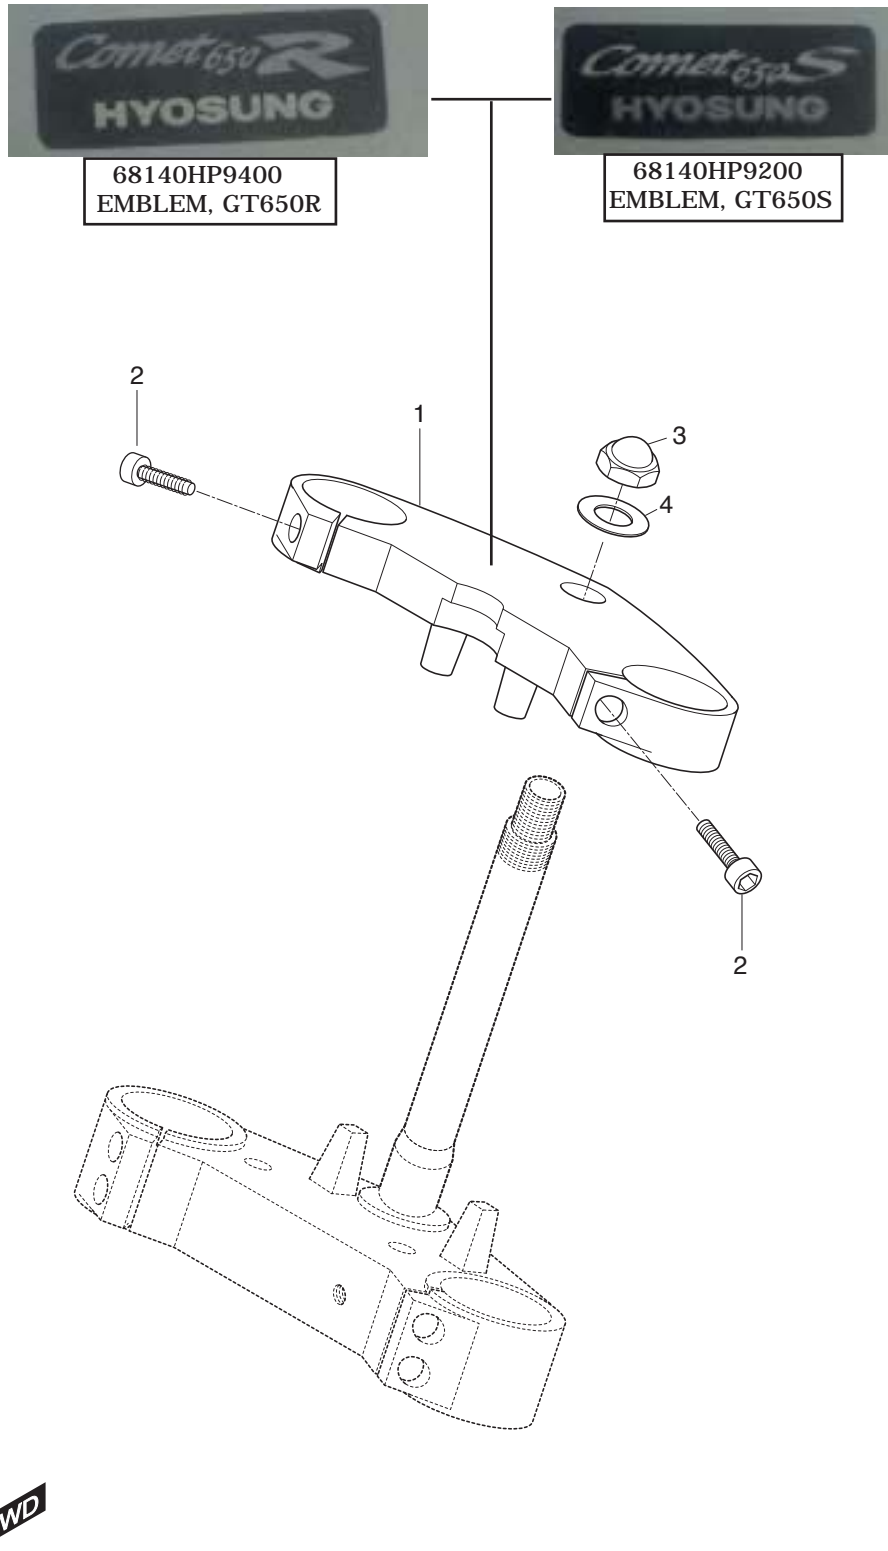

FIG 41

FIG 4L STEERING HEAD

GT650S,R TYPE

REF. NO.	KOREA	PAT01	PEU01	PEU03	PART NUMBER PF/PG/PS01	PS03	FUS01	ST01	RCA01	RCA03	PART NAME	Q'TY	REMARKS	REC.Q'TY (PCS)
1	51311HP940003P	51311HP940003P	51311HP940003P	-	51311HP940003P	-	51311HP940003P	51311HP940003P	51311HP940003P	51311HP920003P	BRACKET, front fork upper	1		5
2	07110-08258	07110-08258	07110-08258	-	07110-08258	-	07110-08258	07110-08258	07110-08258	07110-08258	BOLT, front fork upper bracket	2		55
3	09159H22002	09159H22002	09159H22002	-	09159H22002	-	09159H22002	09159H22002	09159H22002	09159H22002	NUT, str upper	1		5
4	09160H22032	09160H22032	09160H22032	-	09160H22032	-	09160H22032	09160H22032	09160H22032	09160H22032	WASHER, str upper	1		5
5	68140HP9200	68140HP9200	68140HP9200	68140HP9200	68140HP9200	68140HP9200	68140HP9200	68140HP9200	68140HP9200	68140HP9200	EMBLEM,GT650S(S TYPE)	1		
	68140HP9400	68140HP9400	68140HP9400		68140HP9400		68140HP9400	68140HP9400	68140HP9400	68140HP9400	EMBLEM,GT650R(R TYPE)	1		