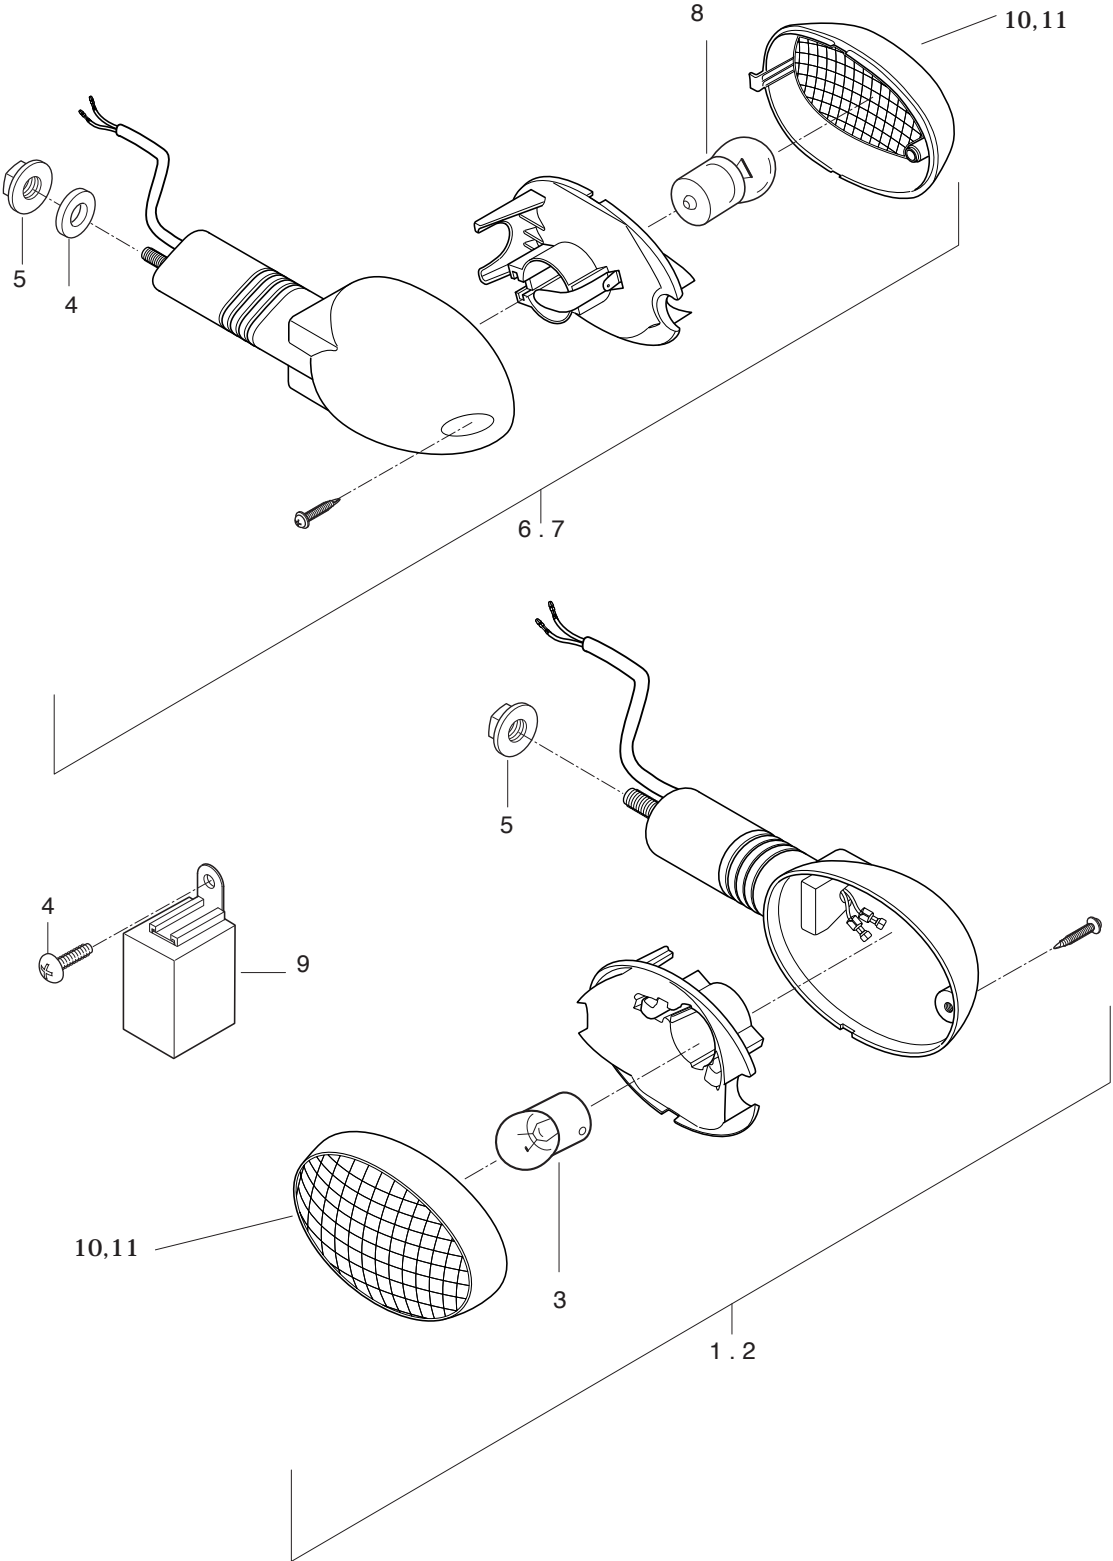

FIG 26. HEAD LAMP

REF. NO.	KOREA	PAT01	GT650SR TYPE											REMARKS	Q'TY	REC.Q'TY (PCS)
			PEU01	PEU03	PE/PG/PS01	PS03	FUS01	ST01	RCA01	RCA03	PART NAME					
1	35100HP9200	35100HP9250	35100HP9250	35100HP9250	35100HP9250	35100HP9261	35100HP9200	35100HP9261	35100HP9261	35100HP9261	35100HP9261	35100HP9261	HEAD LAMP ASS'Y	1	5	
2	09471HI12250	09471HI12250	09471HI12250	09471HI12250	09471HI12250	09471HI12250	09471HI12250	09471HI12250	09471HI12250	09471HI12250	09471HI12250	09471HI12250	BULB, head lamp hi(12v HI:55w)	1	10	
3	09471HI12250	09471HI12250	09471HI12250	09471HI12250	09471HI12250	09471HI12250	09471HI12250	09471HI12250	09471HI12250	09471HI12250	09471HI12250	09471HI12250	BULB, head lamp hi(12v H3:55w)	1	10	
4	35173HP9200	35173HP9200	35173HP9200	35173HP9200	35173HP9200	35173HP9200	35173HP9200	35173HP9200	35173HP9200	35173HP9200	35173HP9200	35173HP9200	DUST COVER	2		
5	09148-05039	09148-05039	09148-05039	09148-05039	09148-05039	09148-05039	09148-05039	09148-05039	09148-05039	09148-05039	09148-05039	09148-05039	NUT, head lamp speedometer	3	45	
6	09320-09016	09320-09016	09320-09016	09320-09016	09320-09016	09320-09016	09320-09016	09320-09016	09320-09016	09320-09016	09320-09016	09320-09016	CUSHION, head lamp & brace comp	4		
7	09180-06011	09180-06011	09180-06011	09180-06011	09180-06011	09180-06011	09180-06011	09180-06011	09180-06011	09180-06011	09180-06011	09180-06011	SPACER, head lamp & brace comp	4	10	
8	09136-06113	09136-06113	09136-06113	09136-06113	09136-06113	09136-06113	09136-06113	09136-06113	09136-06113	09136-06113	09136-06113	09136-06113	BOLT, head lamp & brace comp	4		
9	35192HP9200	35192HP9200	35192HP9200	35192HP9200	35192HP9200	35192HP9200	35192HP9200	35192HP9200	35192HP9200	35192HP9200	35192HP9200	35192HP9200	CUSHION, Head Lamp	1	5	
10	35193HP9200	35193HP9200	35193HP9200	35193HP9200	35193HP9200	35193HP9200	35193HP9200	35193HP9200	35193HP9200	35193HP9200	35193HP9200	35193HP9200	TAPE, Cushion Head Lamp R	1	5	
11	35194HP9200	35194HP9200	35194HP9200	35194HP9200	35194HP9200	35194HP9200	35194HP9200	35194HP9200	35194HP9200	35194HP9200	35194HP9200	35194HP9200	TAPE, Cushion Head Lamp L	1	5	

FIG.27