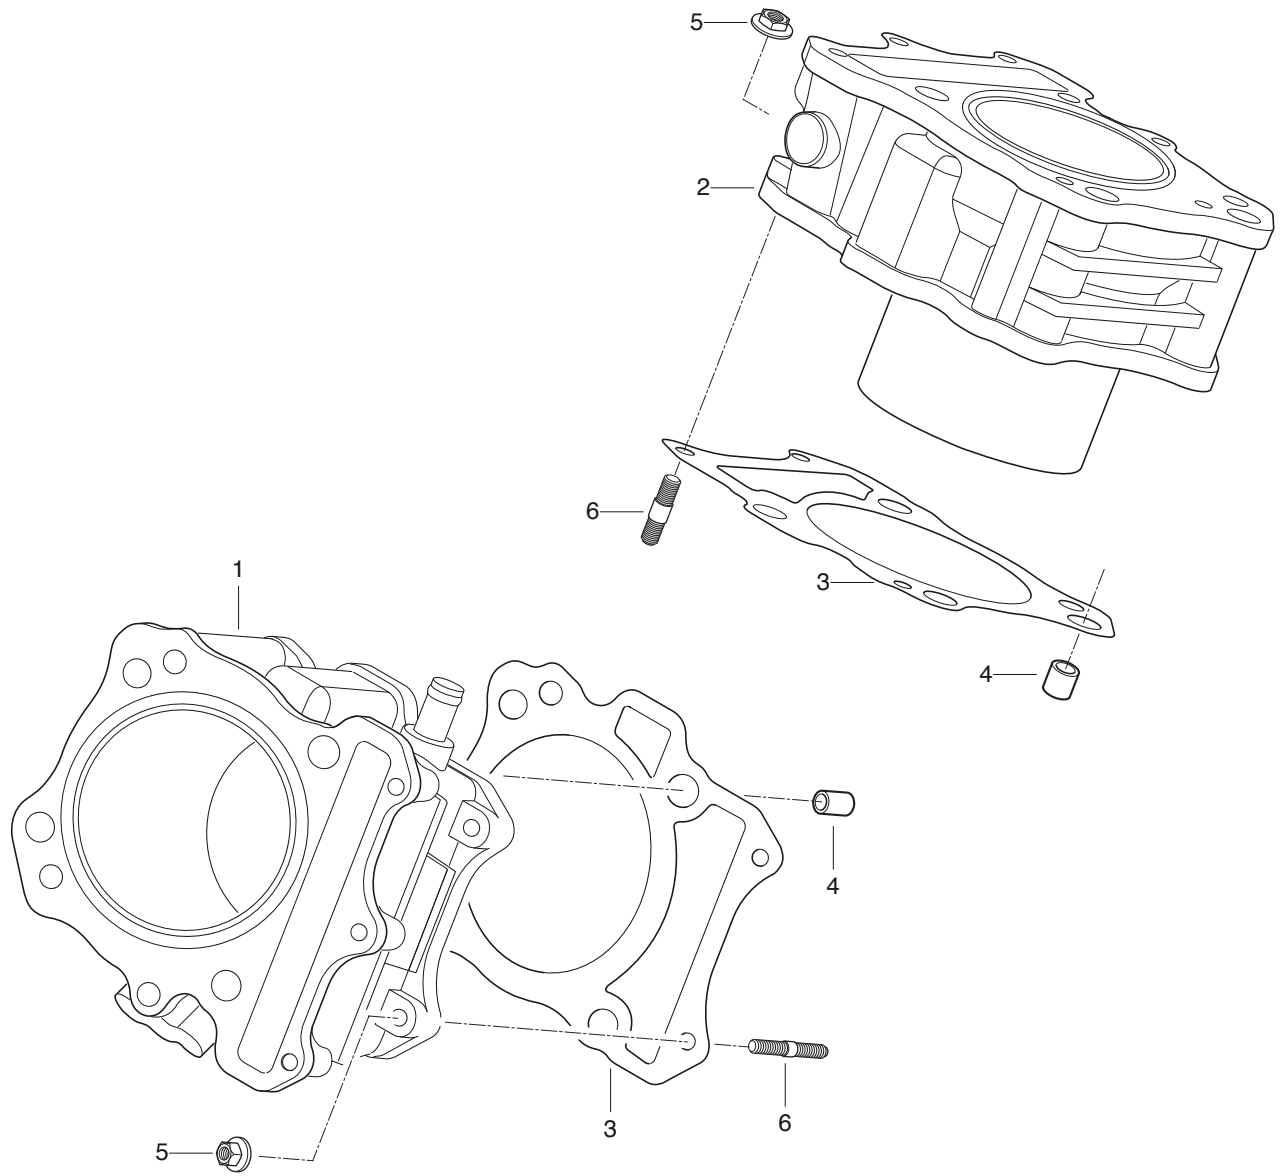

FIG 2

FIG 2. CYLINDER /FRONT, REAR

GT650S,R TYPE

REF. NO.	KOREA	PAT01	PEU01	PEU03	PART NUMBER PF/PG/PS01	PS03	FUS01	ST01	RCA01	RCA03	PART NAME	Q'TY	REMARKS	REC.Q'TY (PCS)
1	11210HN9100HPA	11210HN9100HPA	11210HN9100HPA	11210HN9100HPA	11210HN9100HPA	11210HN9100HPA	11210HN9100HPA	11210HN9100HPA	11210HN9100HPA	11210HN9100HPA	11210HN9100HPA	1	CYLINDER COMP, front	5
2	11220HN9100HPA	11220HN9100HPA	11220HN9120HPA	11220HN9120HPA	11220HN9120HPA	11220HN9120HPA	11220HN9100HPA	11220HN9100HPA	11220HN9100HPA	11220HN9120HPA	11220HN9120HPA	1	CYLINDER COMP, rear	5
3	11241HN9101	11241HN9101	11241HN9101	11241HN9101	11241HN9101	11241HN9101	11241HN9101	11241HN9101	11241HN9101	11241HN9101	11241HN9101	2	GASKET, cylinder	10
4	04213-13189	04213-13189	04213-13189	04213-13189	04213-13189	04213-13189	04213-13189	04213-13189	04213-13189	04213-13189	04213-13189	4	PIN, cylinder head knock	60
5	08316-16068	08316-16068	08316-16068	08316-16068	08316-16068	08316-16068	08316-16068	08316-16068	08316-16068	08316-16068	08316-16068	4	NUT, cylinder (M6)	25
6	01421-06258	01421-06258	01421-06258	01421-06258	01421-06258	01421-06258	01421-06258	01421-06258	01421-06258	01421-06258	01421-06258	4	BOLT, cylinder stud (M6)	20