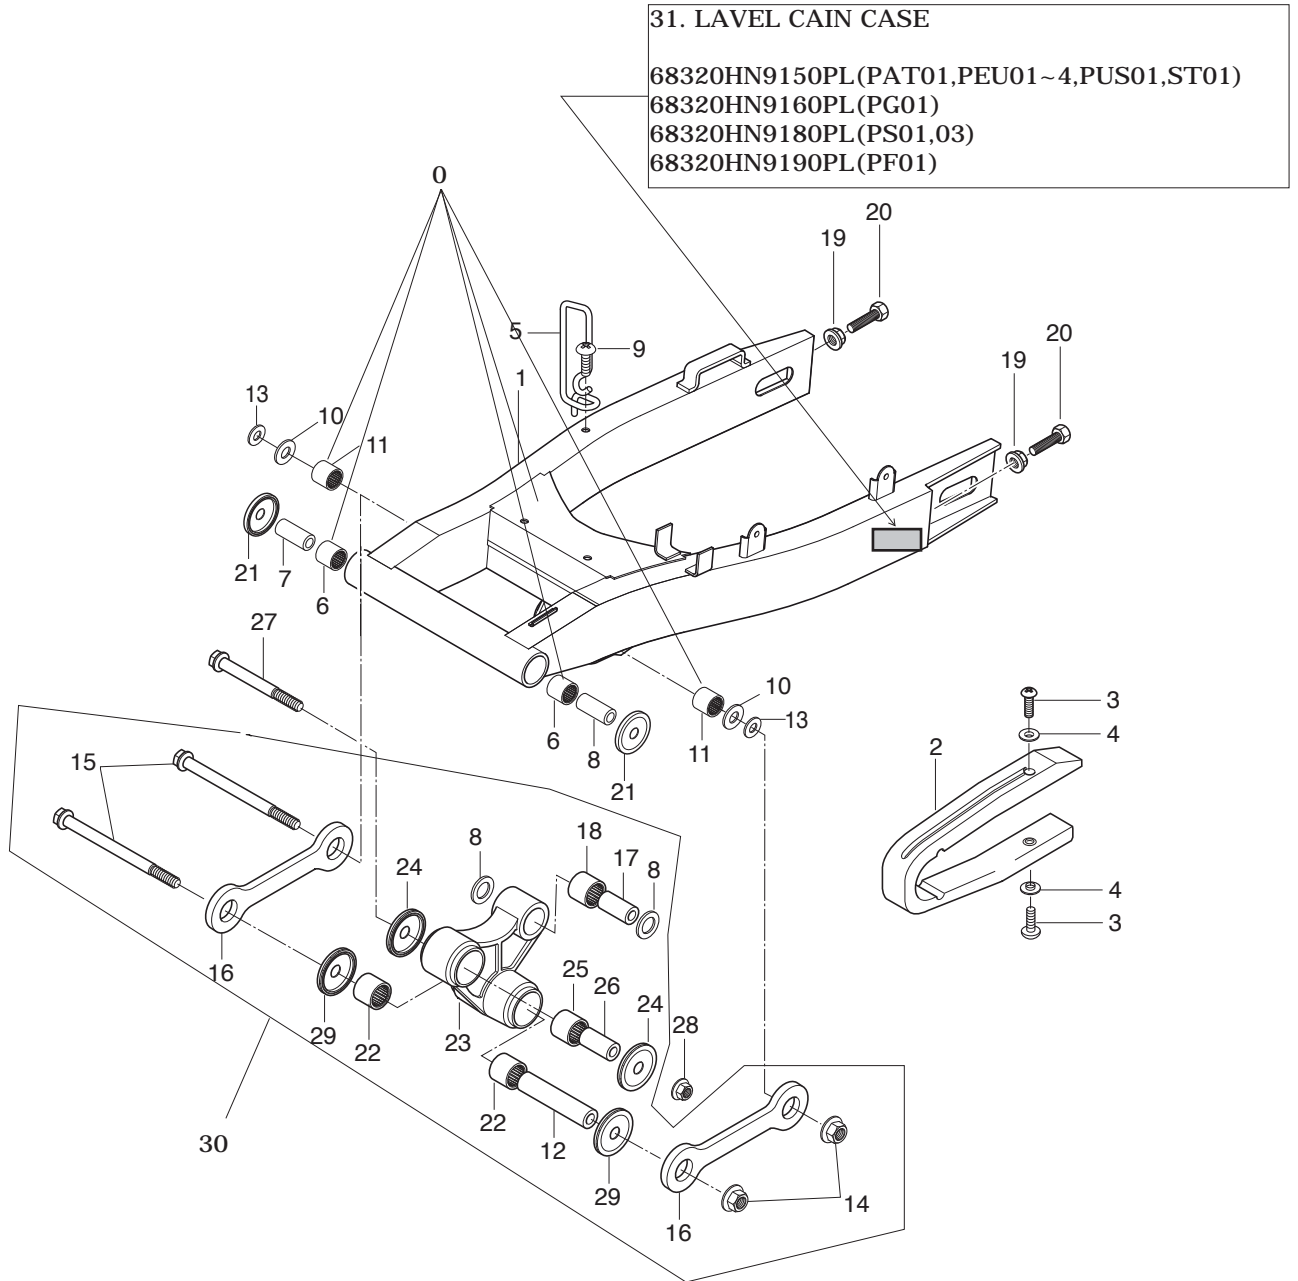

FIG 50

FIG 50. SWINGING ARM

REF. NO.	KOREA	PAT01	PEU01	PEU03	PF/PG/PS01	PS03	GT650S,R TYPE						REMARKS	Q'TY	RECY QTY (PCS)
							PART NUMBER	PUS01	ST01	RCA01	RCA03	PART NAME			
0	61100HN9106HPA	61100HN9106HPA	61100HN9106HPA	61100HN9106HPA	61100HN9106HPA	61100HN9106HPA	61100HN9106HPA	61100HN9106HPA	61100HN9106HPA	61100HN9106HPA	61100HN9106HPA	REAR SWINGARM ASS'Y	1		T650S:KM4MP5 IB161100909 ~
												REAR SWINGARM ASS'Y (Black)	1		GT650R:KM4MP51C161101504 ~
												SWINGARM COMP.,rear	1		GT650RPA TD1:KM4MP51C671103041
1	61100HN9106	61100HN9106	61100HN9106	61100HN9106	61100HN9106	61100HN9106	61100HN9106	61100HN9106	61100HN9106	61100HN9106	61100HN9106	SWINGARM COMP.,rear(Black)	1		T650S:KM4MP5 IB161100909 ~
												SWINGARM COMP.	1		GT650R:KM4MP51C161101504 ~
												BUFFER, chain touch defense	1		GT650RPA TD1:KM4MP51C671103041
2	61273HN9100	61273HN9100	61273HN9100	61273HN9100	61273HN9100	61273HN9100	61273HN9100	61273HN9100	61273HN9100	61273HN9100	61273HN9100	BOLT, chain touch defense	2		
3	02142-06166	02142-06166	02142-06166	02142-06166	02142-06166	02142-06166	02142-06166	02142-06166	02142-06166	02142-06166	02142-06166	WASHER, chain touch defense buffer	2		
4	09169-06032	09169-06032	09169-06032	09169-06032	09169-06032	09169-06032	09169-06032	09169-06032	09169-06032	09169-06032	09169-06032	GUIDE, rear brake hose No.1	1		
5	61510HM8100	61510HM8100	61510HM8100	61510HM8100	61510HM8100	61510HM8100	61510HM8100	61510HM8100	61510HM8100	61510HM8100	61510HM8100	BEARING, rear swingarm pivot	2		
6	09263-22017	09263-22017	09263-22017	09263-22017	09263-22017	09263-22017	09263-22017	09263-22017	09263-22017	09263-22017	09263-22017	SPACER, rear swingarm pivot R	1		
7	61252HN9100	61252HN9100	61252HN9100	61252HN9100	61252HN9100	61252HN9100	61252HN9100	61252HN9100	61252HN9100	61252HN9100	61252HN9100	BOLT,RR brake hose guide NO.1	1		
8	61251HM8100	61251HM8100	61251HM8100	61251HM8100	61251HM8100	61251HM8100	61251HM8100	61251HM8100	61251HM8100	61251HM8100	61251HM8100	SEAL, rear cushion rod	2		
9	02142-06128	02142-06128	02142-06128	02142-06128	02142-06128	02142-06128	02142-06128	02142-06128	02142-06128	02142-06128	02142-06128	BEARING, rear cushion rod	2		
10	09283-20031	09283-20031	09283-20031	09283-20031	09283-20031	09283-20031	09283-20031	09283-20031	09283-20031	09283-20031	09283-20031	SPACER, rear cushion rod	2		
11	09263H20003	09263H20003	09263H20003	09263H20003	09263H20003	09263H20003	09263H20003	09263H20003	09263H20003	09263H20003	09263H20003	WASHER, rear cushion rod	2		
12	09180H14001	09180H14001	09180H14001	09180H14001	09180H14001	09180H14001	09180H14001	09180H14001	09180H14001	09180H14001	09180H14001	NUT, rear cushion rod	2		
13	08211-14341	08211-14341	08211-14341	08211-14341	08211-14341	08211-14341	08211-14341	08211-14341	08211-14341	08211-14341	08211-14341	BOLT, rear cushion rod	2		
14	09159H14008	09159H14008	09159H14008	09159H14008	09159H14008	09159H14008	09159H14008	09159H14008	09159H14008	09159H14008	09159H14008	BOLT, rear cushion rod	2		
15	09103H14001	09103H14001	09103H14001	09103H14001	09103H14001	09103H14001	09103H14001	09103H14001	09103H14001	09103H14001	09103H14001	BOLT, rear cushion rod	2		
16	62641HN9100	62641HN9100	62641HN9100	62641HN9100	62641HN9100	62641HN9100	62641HN9100	62641HN9100	62641HN9100	62641HN9100	62641HN9100	SPACER, rear cushion lever rear	1		
17	09180H10073	09180H10073	09180H10073	09180H10073	09180H10073	09180H10073	09180H10073	09180H10073	09180H10073	09180H10073	09180H10073	BEARING, rear cushion lever rear	1		
18	09263H17002	09263H17002	09263H17002	09263H17002	09263H17002	09263H17002	09263H17002	09263H17002	09263H17002	09263H17002	09263H17002	NUT, chain adjuster	2		
19	08316-16088	08316-16088	08316-16088	08316-16088	08316-16088	08316-16088	08316-16088	08316-16088	08316-16088	08316-16088	08316-16088	BOLT, chain adjuster	2		
20	09103H08608	09103H08608	09103H08608	09103H08608	09103H08608	09103H08608	09103H08608	09103H08608	09103H08608	09103H08608	09103H08608	COVER, rear swingarm pivot	2		
21	61262-45002	61262-45002	61262-45002	61262-45002	61262-45002	61262-45002	61262-45002	61262-45002	61262-45002	61262-45002	61262-45002	BEARING, rear cushion lever center	2		
22	09263H20003	09263H20003	09263H20003	09263H20003	09263H20003	09263H20003	09263H20003	09263H20003	09263H20003	09263H20003	09263H20003	LEVER, rear cushion	1		
23	62611HG5800	62611HG5800	62611HG5800	62611HG5800	62611HG5800	62611HG5800	62611HG5800	62611HG5800	62611HG5800	62611HG5800	62611HG5800	DUST SEAL, rear cushion lever front	2		
24	09284H33003	09284H33003	09284H33003	09284H33003	09284H33003	09284H33003	09284H33003	09284H33003	09284H33003	09284H33003	09284H33003	BEARING, rear cushion lever front	1		
25	09263-20073	09263-20073	09263-20073	09263-20073	09263-20073	09263-20073	09263-20073	09263-20073	09263-20073	09263-20073	09263-20073	SPACER, rear cushion lever front	2		
26	09180H12046	09180H12046	09180H12046	09180H12046	09180H12046	09180H12046	09180H12046	09180H12046	09180H12046	09180H12046	09180H12046	BOLT, rear cushion lever front	1		
27	09103H12046	09103H12046	09103H12046	09103H12046	09103H12046	09103H12046	09103H12046	09103H12046	09103H12046	09103H12046	09103H12046	NUT, rear cushion lever front	1		
28	08319-31128	08319-31128	08319-31128	08319-31128	08319-31128	08319-31128	08319-31128	08319-31128	08319-31128	08319-31128	08319-31128	SEAL, rear cushion lever center	2		
29	09284H32001	09284H32001	09284H32001	09284H32001	09284H32001	09284H32001	09284H32001	09284H32001	09284H32001	09284H32001	09284H32001	LEVER, REAR cushion ASS'Y	1		
30	62611HN9100HPA	62611HN9100HPA	62611HN9100HPA	62611HN9100HPA	62611HN9100HPA	62611HN9100HPA	62611HN9100HPA	62611HN9100HPA	62611HN9100HPA	62611HN9100HPA	62611HN9100HPA	LABEL, chain case	1		
31	68320HN9100PL	68320HN9100PL	68320HN9100PL	68320HN9100PL	68320HN9100PL	68320HN9100PL	68320HN9100PL	68320HN9100PL	68320HN9100PL	68320HN9100PL	68320HN9100PL	LABEL, chain case	1		