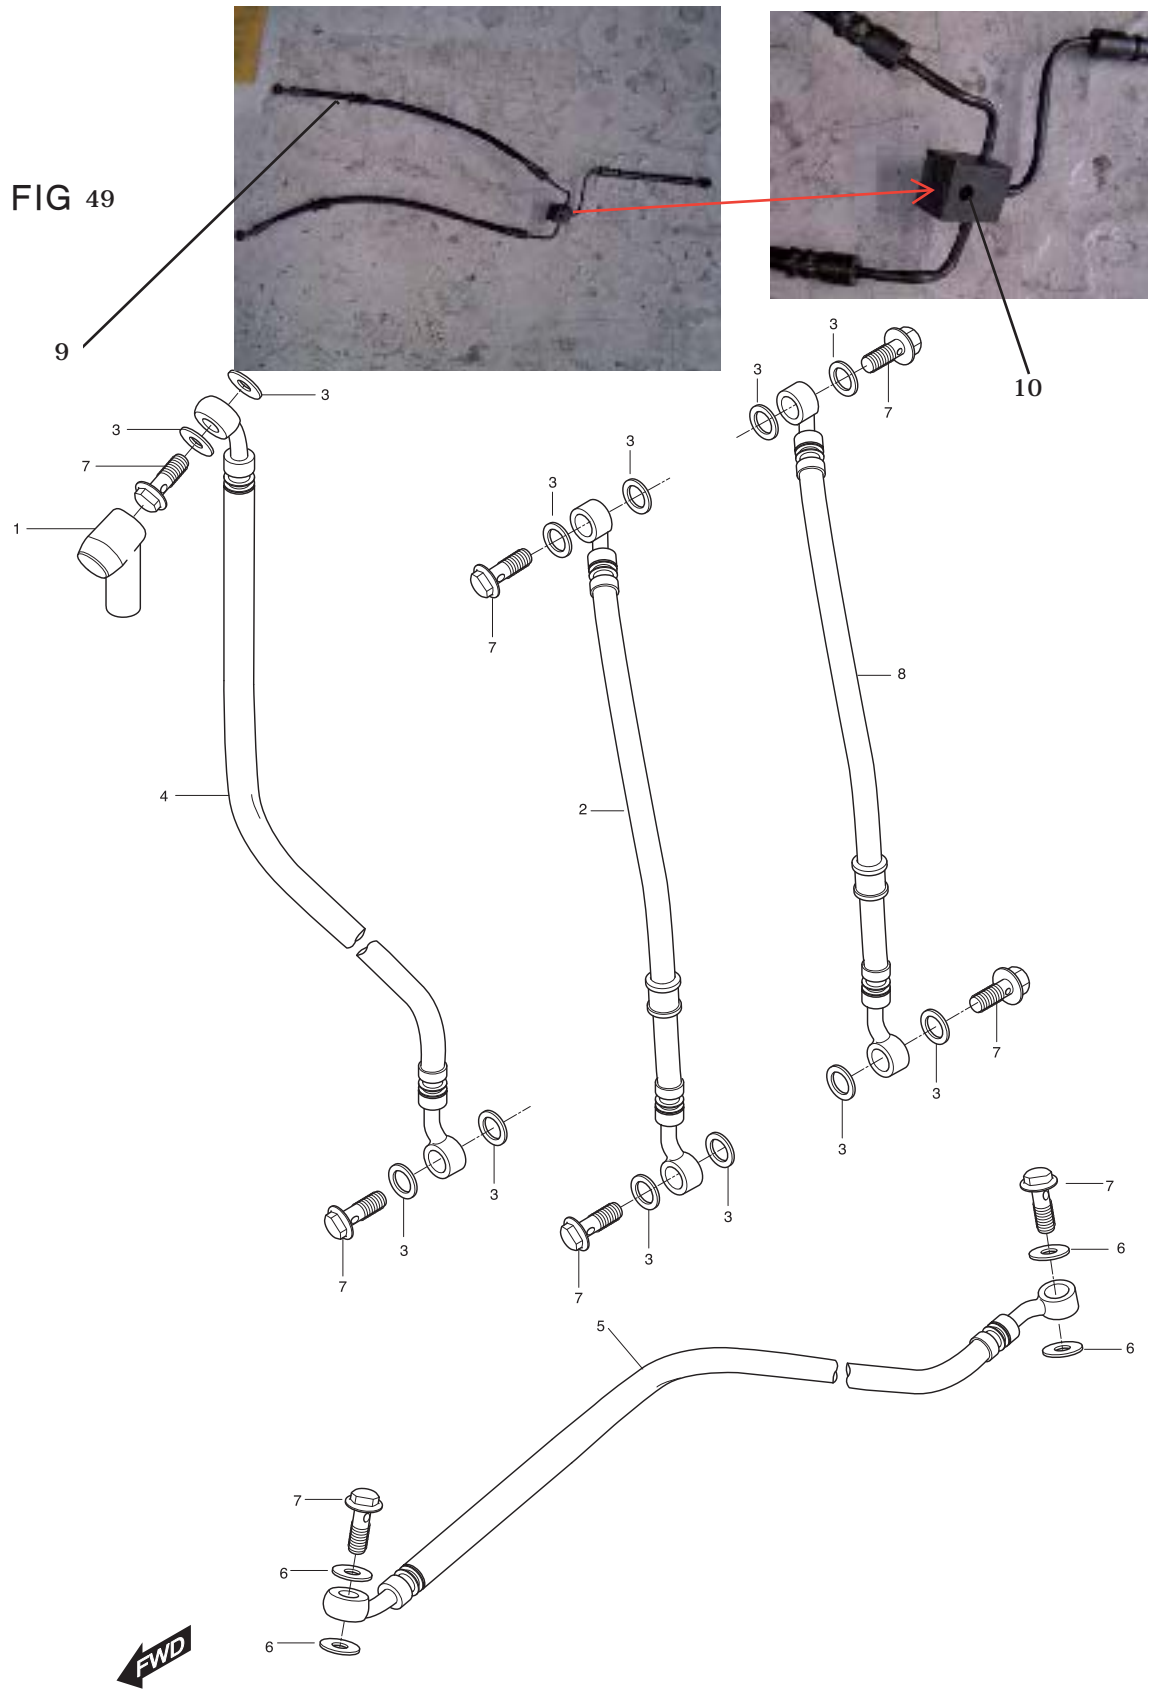

FIG 48. MASTER CYLINDER

GT1650S,R TYPE

REF. NO.	KOREA	PAT01	PEU01	PEU03	PF/PG/PS01	PS03	PUS01	ST01	RCA01	RCA03	PART NAME	Q'TY	REMARKS	REC.Q'TY (PCS)
0	59600HN9102	59600HN9102	59600HN9102	59600HN9102	59600HN9102	59600HN9102	59600HN9102	59600HN9102	59600HN9102	59600HN9102	CYLINDER ASS'Y, front master	1	KM4MP51A351103171~	5
0-1	59600HP9201	59600HP9201	59600HP9201	59600HP9201	59600HP9201	59600HP9201	59600HP9201	59600HP9201	59600HP9201	59600HP9201	CYLINDER ASS'Y, front master	1	KM4MP51C961101458~	5
1	59687HM8162	59687HM8162	59687HM8162	59687HM8162	59687HM8162	59687HM8162	59687HM8162	59687HM8162	59687HM8162	59687HM8162	BODY	1	NOT SALE	
2	59669SN9110	59669SN9110	59669SN9110	59669SN9110	59669SN9110	59669SN9110	59669SN9110	59669SN9110	59669SN9110	59669SN9110	CAP SET, master cylinder	1		
2-A	59669HN9100	59669HN9100	59669HN9100	59669HN9100	59669HN9100	59669HN9100	59669HN9100	59669HN9100	59669HN9100	59669HN9100	CAP, Master Cylinder	1	NOT SALE	
2-B	59511HP9200	59511HP9200	59511HP9200	59511HP9200	59511HP9200	59511HP9200	59511HP9200	59511HP9200	59511HP9200	59511HP9200	PLATE, reservoir cap	1	NOT SALE	
3	59610HN9100	59610HN9100	59610HN9100	59610HN9100	59610HN9100	59610HN9100	59610HN9100	59610HN9100	59610HN9100	59610HN9100	PISTON, SET	1	NOT SALE	
4	59691-35C00	59691-35C00	59691-35C00	59691-35C00	59691-35C00	59691-35C00	59691-35C00	59691-35C00	59691-35C00	59691-35C00	SCREW	2		
5	59671-35C00	59671-35C00	59671-35C00	59671-35C00	59671-35C00	59671-35C00	59671-35C00	59671-35C00	59671-35C00	59671-35C00	HOLDER	1		
6	01107-35C00	01107-35C00	01107-35C00	01107-35C00	01107-35C00	01107-35C00	01107-35C00	01107-35C00	01107-35C00	01107-35C00	BOLT, holder	2		
7	59667HP9200	59667HP9200	59667HP9200	59667HP9200	59667HP9200	59667HP9200	59667HP9200	59667HP9200	59667HP9200	59667HP9200	DIAPHRAGM	1		

FIG 49