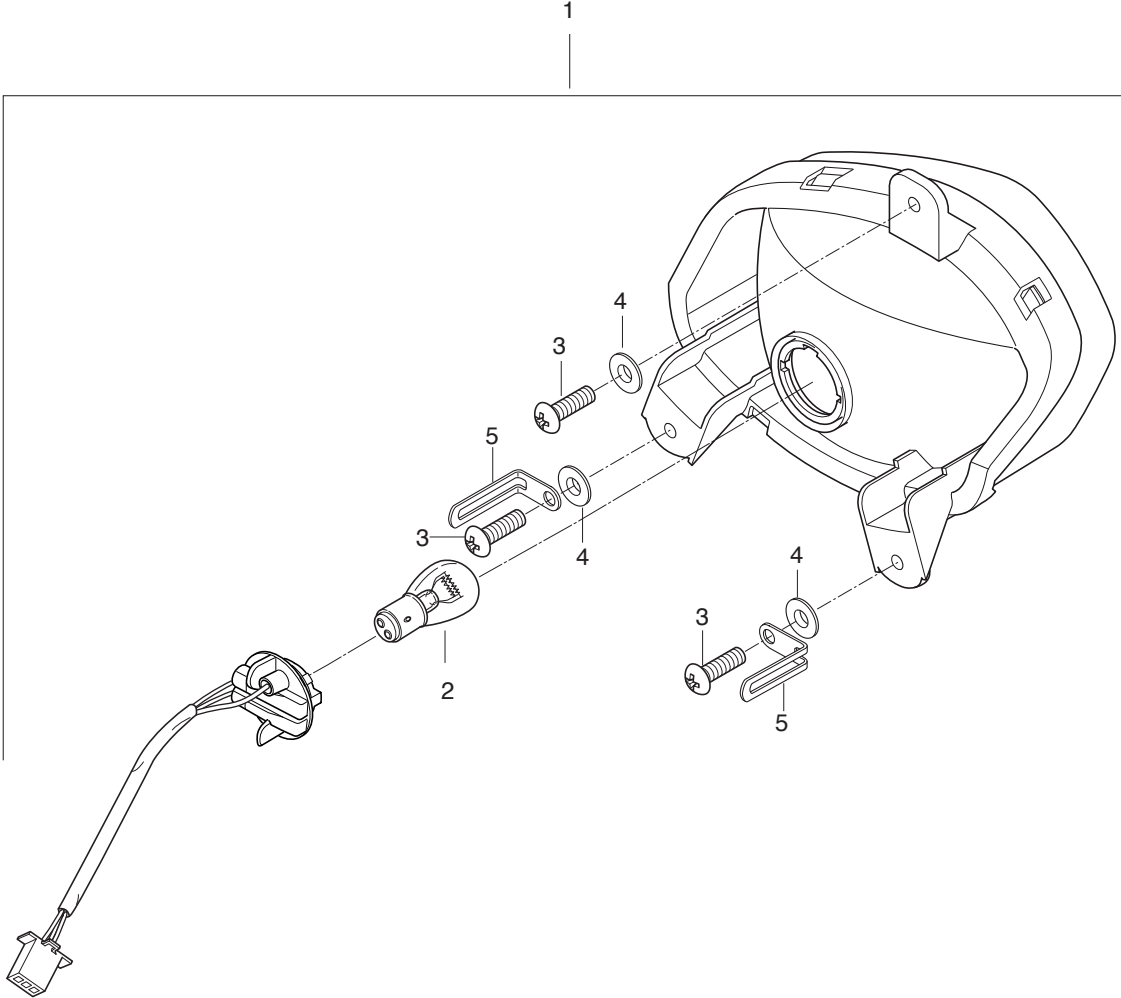

FIG 29

FIG 29. REAR COMBINATION

GT650SR TYPE

REF. NO.	KOREA	PAT01	PEU01	PEU03	PART NUMBER PF/PG/PS01	PS03	FUS01	ST01	RCA01	RCA03	PART NAME	Q'TY	REMARKS	REC.Q'TY (PCS)
1	35710HM8152	35710HM8152	35710HM8152	35710HM8152	35710HM8152	35710HM8152	35710HM8152	35710HM8152	35710HM8152	35710HM8152	LAMP ASSY, tail & stop	1		5
2	09471-12047	09471-12047	09471-12047	09471-12047	09471-12047	09471-12047	09471-12047	09471-12047	09471-12047	09471-12047	BULB, tail & stop(12V P21/SW)	1		
3	03241-05166	03241-05166	03241-05166	03241-05166	03241-05166	03241-05166	03241-05166	03241-05166	03241-05166	03241-05166	SCREW, tail & stop	3		15
4	09160-05017	09160-05017	09160-05017	09160-05017	09160-05017	09160-05017	09160-05017	09160-05017	09160-05017	09160-05017	WASHER, tail & stop	3		15
5	09404-06401	09404-06401	09404-06401	09404-06401	09404-06401	09404-06401	09404-06401	09404-06401	09404-06401	09404-06401	CLAMP, tail & stop	2		