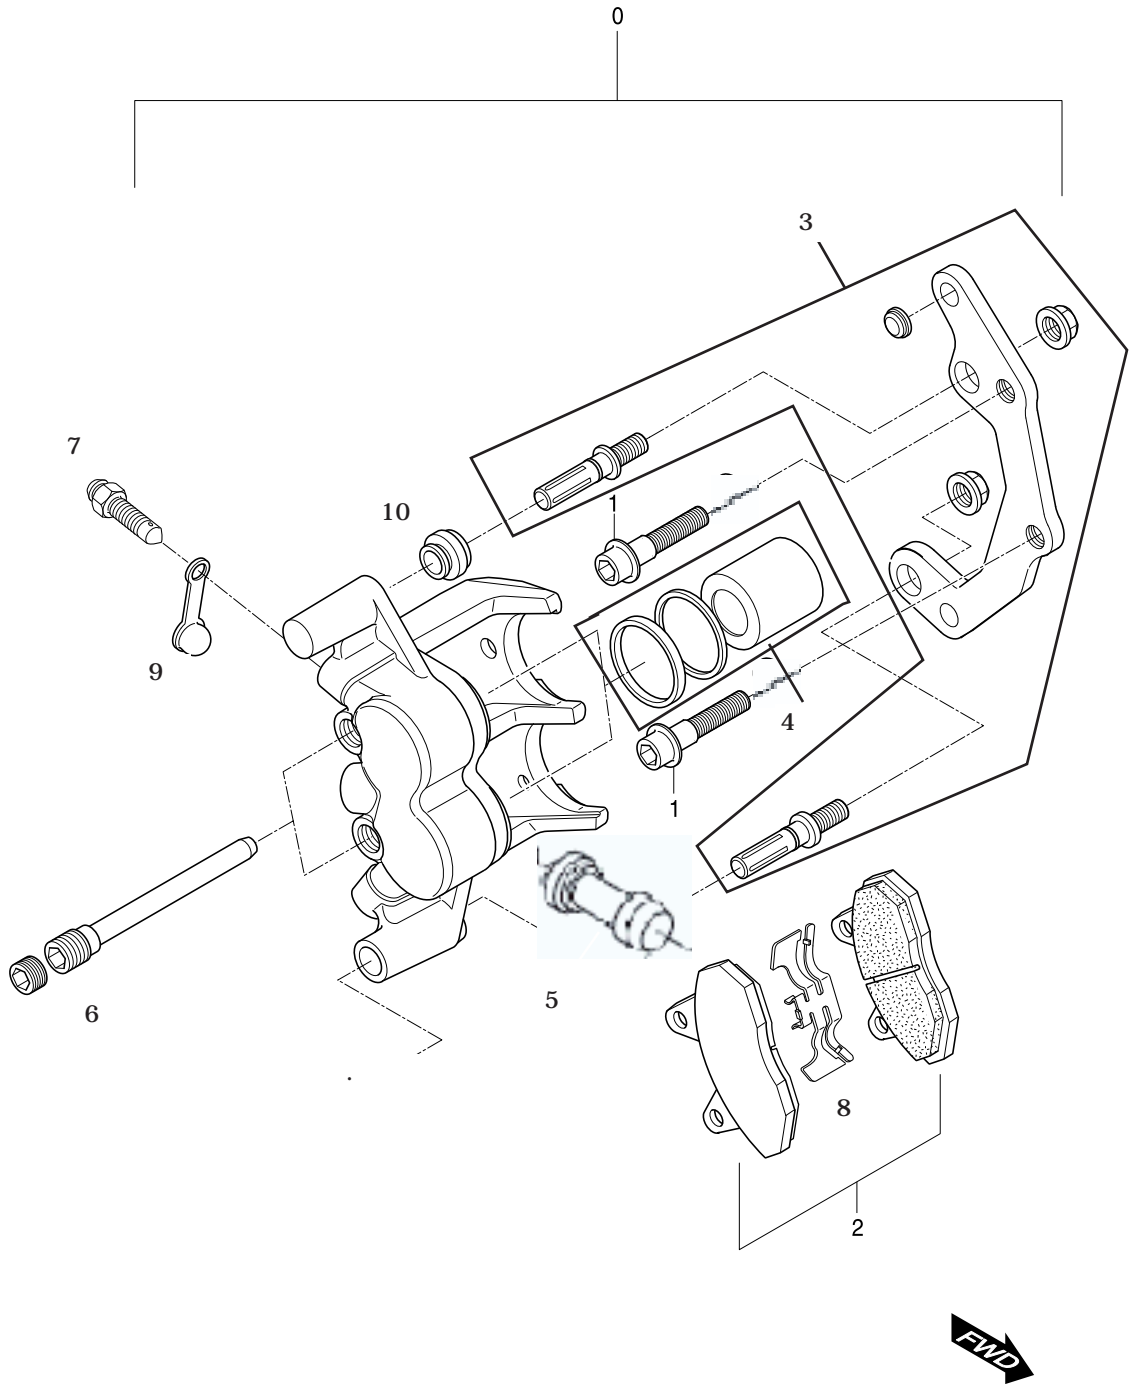

FIG. 47

FIG 47. CALIPER RH

GT650S,R TYPE

REF. NO.	KOREA	PAT01	PEU01	PEU03	PART NUMBER PF/PG/PS01	PS03	FUS01	ST01	RCA01	RCA03	PART NAME	Q'TY	REMARKS	REC.Q'TY (PCS)
0-1	59400HM8161	59400HM8161	59400HM8161	59400HM8161	59400HM8161	59400HM8161	59400HM8161	59400HM8161	59400HM8161	59400HM8161	CALIPER ASSY, R	1	~KM4MP51C651101124	5
0-1~1	59400HP9500	59400HP9500	59400HP9500	59400HP9500	59400HP9500	59400HP9500	59400HP9500	59400HP9500	59400HP9500	59400HP9500	CALIPER ASSY, R	1	KM4MP51C651101125~	5
0-1~2	59400HN9100	59400HN9100	59400HN9100	59400HN9100	59400HN9100	59400HN9100	59400HN9100	59400HN9100	59400HN9100	59400HN9100	CALIPER ASSY, R	1	KM4MP51C961101458~	5
1	07120-08258	07120-08258	07120-08258	07120-08258	07120-08258	07120-08258	07120-08258	07120-08258	07120-08258	07120-08258	BOLT, caliper	2		40
2	59300HG5800	59300HG5800	59300HG5800	59300HG5800	59300HG5800	59300HG5800	59300HG5800	59300HG5800	59300HG5800	59300HG5800	PAD SET(7.4)	1		
2-1	59301HP9500	59301HP9500	59301HP9500	59301HP9500	59301HP9500	59301HP9500	59301HP9500	59301HP9500	59301HP9500	59301HP9500	PAD SET(8.4)	1	KM4MP51C651101125~	5
3	59350HN9100	59350HN9100	59350HN9100	59350HN9100	59350HN9100	59350HN9100	59350HN9100	59350HN9100	59350HN9100	59350HN9100	CARRIER ASSY, FT caliper-LH	1		
4	59303HG5100	59303HG5100	59303HG5100	59303HG5100	59303HG5100	59303HG5100	59303HG5100	59303HG5100	59303HG5100	59303HG5100	PISTON SET, caliper	1		
5	59313HG5100	59313HG5100	59313HG5100	59313HG5100	59313HG5100	59313HG5100	59313HG5100	59313HG5100	59313HG5100	59313HG5100	INSULATOR, caliper	1		
6	59302HG5100	59302HG5100	59302HG5100	59302HG5100	59302HG5100	59302HG5100	59302HG5100	59302HG5100	59302HG5100	59302HG5100	AXLE, caliper pad	1		
7	59121HG5100	59121HG5100	59121HG5100	59121HG5100	59121HG5100	59121HG5100	59121HG5100	59121HG5100	59121HG5100	59121HG5100	BREATHER	2		
8	59305HG5100	59305HG5100	59305HG5100	59305HG5100	59305HG5100	59305HG5100	59305HG5100	59305HG5100	59305HG5100	59305HG5100	SPRING	1		
9	59122HG5100	59122HG5100	59122HG5100	59122HG5100	59122HG5100	59122HG5100	59122HG5100	59122HG5100	59122HG5100	59122HG5100	CAP	2		
10	59312HG5100	59312HG5100	59312HG5100	59312HG5100	59312HG5100	59312HG5100	59312HG5100	59312HG5100	59312HG5100	59312HG5100	BOOT	1