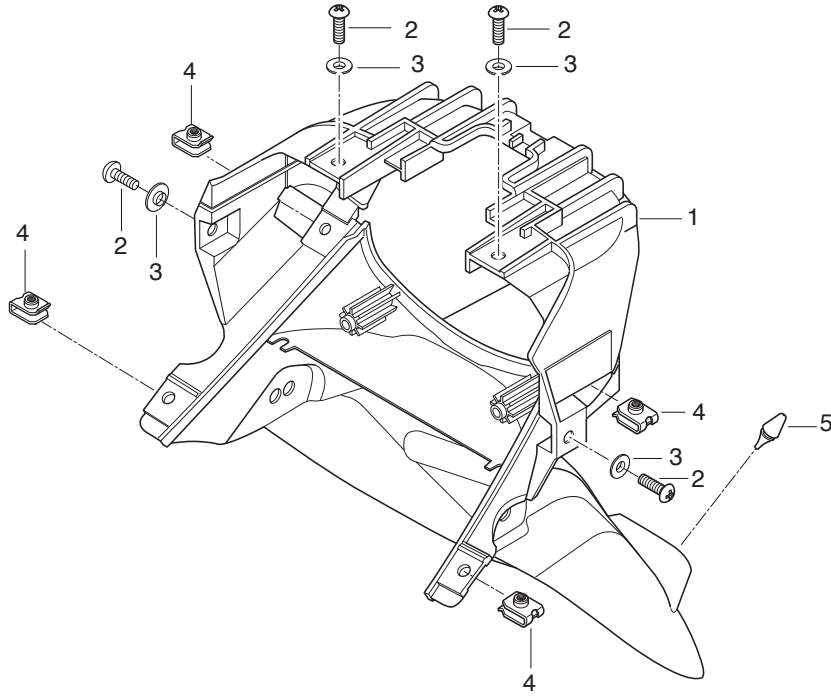

FIG 52

FWD

FIG 52. REAR FENDER

GT650SR TYPE

REF. NO.	KOREA	PAT01	PEU01	PEU03	PART NUMBER PF/PG/PS01	PS03	FUS01	ST01	RCA01	RCA03	PART NAME	QTY	REMARKS	REC.Q/TY (PCS)
1	6311HM810112A	6311HM810112A	6311HM810112A	6311HM810112A	6311HM810112A	6311HM810112A	6311HM810112A	6311HM810112A	6311HM810112A	6311HM810112A	FENDER, rear	1		5
2	01517-06206	01517-06206	01517-06206	01517-06206	01517-06206	01517-06206	01517-06206	01517-06206	01517-06206	01517-06206	BOLT, rr fender	4		
3	09169-06032	09169-06032	09169-06032	09169-06032	09169-06032	09169-06032	09169-06032	09169-06032	09169-06032	09169-06032	WASHER, rr fender	4		40
4	09148-05039	09148-05039	09148-05039	09148-05039	09148-05039	09148-05039	09148-05039	09148-05039	09148-05039	09148-05039	NUT, rr fender	4		45
5	09321-06023	09321-06023	09321-06023	09321-06023	09321-06023	09321-06023	09321-06023	09321-06023	09321-06023	09321-06023	CUSHION, license plate	1		5
6	35910HG5150	35910HG5150	35910HG5150	35910HG5150	35910HG5150	35910HG5150	35910HG5150	35910HG5150	35910HG5150	35910HG5150	LAMP ASSY, license plate	1		5
7	08316-26055	08316-26055	08316-26055	08316-26055	08316-26055	08316-26055	08316-26055	08316-26055	08316-26055	08316-26055	NUT, license lamp(M5)	2		15
8	35915HL7300	35915HL7300	35915HL7300	35915HL7300	35915HL7300	35915HL7300	35915HL7300	35915HL7300	35915HL7300	35915HL7300	COVER, license lamp	2		
9	08316-26055	08316-26055	08316-26055	08316-26055	08316-26055	08316-26055	08316-26055	08316-26055	08316-26055	08316-26055	NUT, license lamp	2		15
10	35970-17303	35970-17303	35970-17303	35970-17303	35970-17303	35970-17303	35970-17303	35970-24D63	35970-24D63	35970-24D63	REFLEX REFLECTOR ASSY, rear	1		5
11	01107-05605	01107-05605	01107-05605	01107-05605	01107-05605	01107-05605	01107-05605	01107-05605	01107-05605	01107-05605	SCREW, license lamp	2		10
12	35911HG5800	35911HG5800	35911HG5800	35911HG5800	35911HG5800	35911HG5800	35911HG5800	35911HG5800	35911HG5800	35911HG5800	LENS, license	1		
13	35912HG5800	35912HG5800	35912HG5800	35912HG5800	35912HG5800	35912HG5800	35912HG5800	35912HG5800	35912HG5800	35912HG5800	HOUSING, license	1		
14	35916HG5800	35916HG5800	35916HG5800	35916HG5800	35916HG5800	35916HG5800	35916HG5800	35916HG5800	35916HG5800	35916HG5800	CORD ASSY	1		
15	09471-12210	09471-12210	09471-12210	09471-12210	09471-12210	09471-12210	09471-12210	09471-12210	09471-12210	09471-12210	BULB, license lamp(12V/5W)	1		