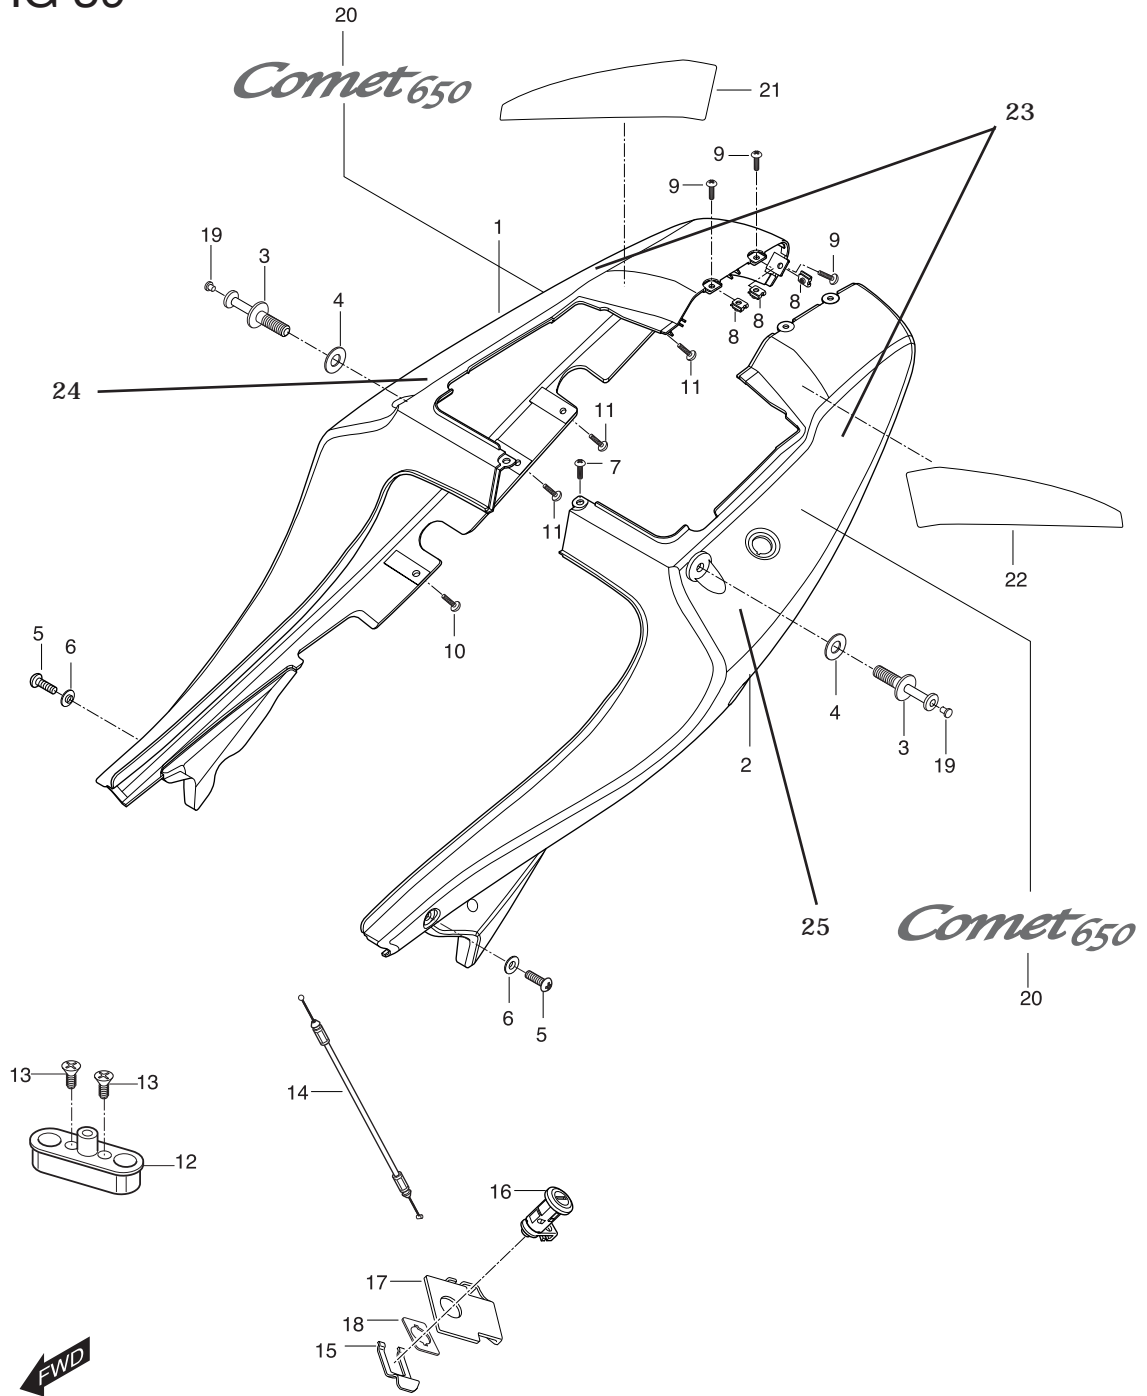

KM4MP51B861100907~

FIG 39

FIG 39. SIDE COVER

GT650S,R TYPE

REF. NO.	KOREA	PAT01	PEU01	PEU03	PF/PG/PS01	PS03	FUS01	ST01	RCA01	RCA03	PART NAME	Q'TY	REMARKS	REC.Q'TY (PCS)
1	47111HM8104	47111HM8104	47111HM8104	47111HM8104	47111HM8104	47111HM8104	47111HM8104	47111HM8104	47111HM8104	47111HM8104	COVER, side RH(color: CDR,CBK,CDS,CDY,CMO;WTT)	1		1
2	47211HM8105	47211HM8105	47211HM8105	47211HM8105	47211HM8105	47211HM8105	47211HM8105	47211HM8105	47211HM8105	47211HM8105	COVER, side LH(color: CDR,CBK,CDS,CDY,CMO;WTT)	1		1
3	47113HM8101	47113HM8101	47113HM8101	47113HM8101	47113HM8101	47113HM8101	47113HM8101	47113HM8101	47113HM8101	47113HM8101	BOLT, luggage support	2		10
4	08322-11088	08322-11088	08322-11088	08322-11088	08322-11088	08322-11088	08322-11088	08322-11088	08322-11088	08322-11088	WASHER, luggage bolt & frm side	2		15
5	09106H06150	09106H06150	09106H06150	09106H06150	09106H06150	09106H06150	09106H06150	09106H06150	09106H06150	09106H06150	SCREW, frm side front	2		45
6	09169H06078	09169H06078	09169H06078	09169H06078	09169H06078	09169H06078	09169H06078	09169H06078	09169H06078	09169H06078	WASHER, frm side front	2		30
7	02142-06165	02142-06165	02142-06165	02142-06165	02142-06165	02142-06165	02142-06165	02142-06165	02142-06165	02142-06165	SCREW, frm side center	1		45
8	09148H05029	09148H05029	09148H05029	09148H05029	09148H05029	09148H05029	09148H05029	09148H05029	09148H05029	09148H05029	NUT, frm side rear up	3		15
9	09106H05150	09106H05150	09106H05150	09106H05150	09106H05150	09106H05150	09106H05150	09106H05150	09106H05150	09106H05150	SCREW, frm side rear up	3		15
10	02142-06165	02142-06165	02142-06165	02142-06165	02142-06165	02142-06165	02142-06165	02142-06165	02142-06165	02142-06165	SCREW, frm side low & frm	2		45
11	09106H05150	09106H05150	09106H05150	09106H05150	09106H05150	09106H05150	09106H05150	09106H05150	09106H05150	09106H05150	SCREW, frm side low & rear fender	6		5
12	45220HM8101	45220HM8101	45220HM8101	45220HM8101	45220HM8101	45220HM8101	45220HM8101	45220HM8101	45220HM8101	45220HM8101	LOCK ASS'Y, seat striker rear	1		5
13	02122-06308	02122-06308	02122-06308	02122-06308	02122-06308	02122-06308	02122-06308	02122-06308	02122-06308	02122-06308	SCREW, seat striker	2		10
14	45280-35C00	45280-35C00	45280-35C00	45280-35C00	45280-35C00	45280-35C00	45280-35C00	45280-35C00	45280-35C00	45280-35C00	CABLE COMP, seat lock	1		5
15	92414HF4500	92414HF4500	92414HF4500	92414HF4500	92414HF4500	92414HF4500	92414HF4500	92414HF4500	92414HF4500	92414HF4500	LOCK, key set & seat lock guide	1		5
16	45700HG2610	45700HG2610	45700HG2610	45700HG2610	45700HG2610	45700HG2610	45700HG2610	45700HG2610	45700HG2610	45700HG2610	LOCK ASS'Y, seat	1		5
17	45381HG2601	45381HG2601	45381HG2601	45381HG2601	45381HG2601	45381HG2601	45381HG2601	45381HG2601	45381HG2601	45381HG2601	GUIDE, seat lock cable	1		5
18	92413HF4501	92413HF4501	92413HF4501	92413HF4501	92413HF4501	92413HF4501	92413HF4501	92413HF4501	92413HF4501	92413HF4501	WASHER, key set & seat lock guide	1		5
19	47115HN9100	47115HN9100	47115HN9100	47115HN9100	47115HN9100	47115HN9100	47115HN9100	47115HN9100	47115HN9100	47115HN9100	CAP, luggage support bolt	2		10
20	68134HP9250015	68134HP9250015	68134HP9250015	68134HP9250015	68134HP9250015	68134HP9250015	68134HP9250015	68134HP9250015	68134HP9250015	68134HP9250015	TAPE, rear seat & side cover(color:0DR)(GT650S O)	2		5
	68134HP925010R	68134HP925010R	68134HP925010R	68134HP925010R	68134HP925010R	68134HP925010R	68134HP925010R	68134HP925010R	68134HP925010R	68134HP925010R	TAPE, rear seat & side cover(color:0DS,0DY,0MO)(C	2		5
21	68204HN9100	68204HN9100	68204HN9100	68204HN9100	68204HN9100	68204HN9100	68204HN9100	68204HN9100	68204HN9100	68204HN9100	TAPE, rear seat & s/cover R	1		5
22	68206HN9100	68206HN9100	68206HN9100	68206HN9100	68206HN9100	68206HN9100	68206HN9100	68206HN9100	68206HN9100	68206HN9100	TAPE, rear seat & s/cover L	1		5