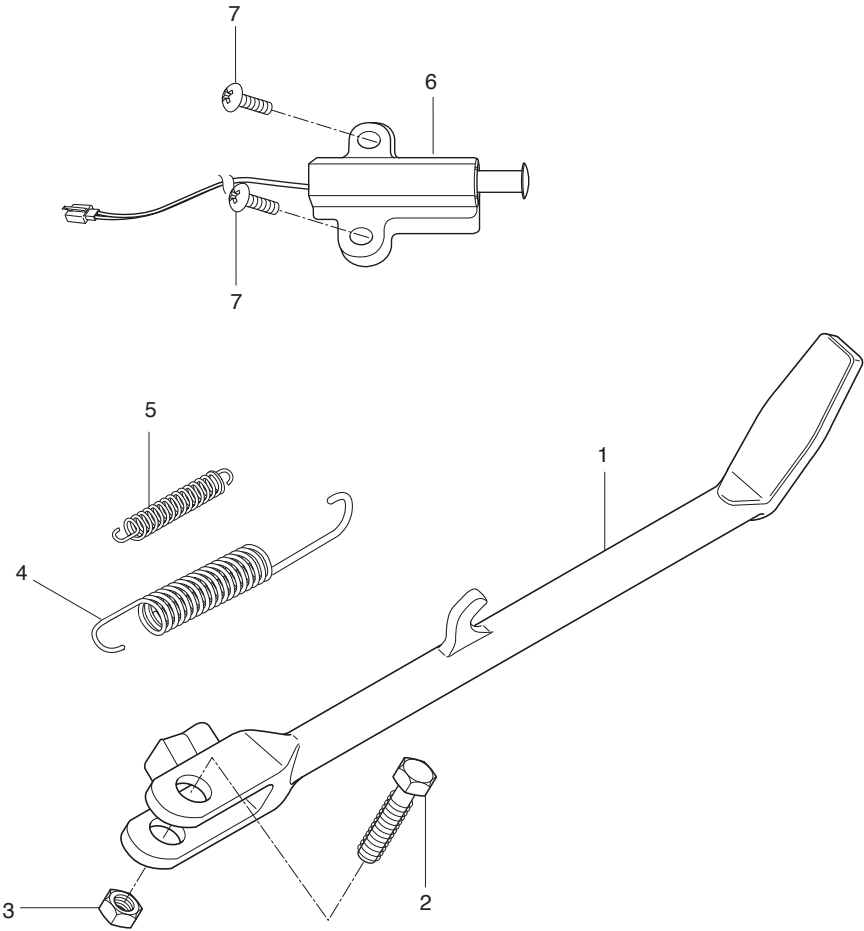

FIG 31

FIG 31. PROP STAND

GT650SR TYPE

REF. NO.	KOREA	PAT01	PEU01	PEU03	PE/PG/PS01	PS03	FUS01	ST01	RCA01	RCA03	PART NAME	Q'TY	REMARKS	REC.Q'TY (PCS)
1	42310HN910003P	42310HN9150120	42310HN910003P	42310HN9150120	42310HN910003P	42310HN9150120	42310HN910003P	42310HN910003P	42310HN910003P	42310HN910003P	STAND COMP, prop	1		5
1~1		42310HN9150120	42310HN9150120	42310HN9150120	42310HN9150120	42310HN9150120					STAND COMP, prop	1	KM4MP51B861100907~	5
2	09100-10031	09100-10031	09100-10031	09100-10031	09100-10031	09100-10031	09100-10031	09100-10031	09100-10031	09100-10031	BOLT, prop stand	1		5
3	08310-22106	08310-22106	08310-22106	08310-22106	08310-22106	08310-22106	08310-22106	08310-22106	08310-22106	08310-22106	NUT, prop stand	1		5
4	09443-15047	09443-15047	09443-15047	09443-15047	09443-15047	09443-15047	09443-15047	09443-15047	09443-15047	09443-15047	SPRING, prop stand outer	1		5
5	09443-06001	09443-06001	09443-06001	09443-06001	09443-06001	09443-06001	09443-06001	09443-06001	09443-06001	09443-06001	SPRING, prop stand inner	1		5
6	37840HN9102	37840HN9102	37840HN9102	37840HN9102	37840HN9102	37840HN9102	37840HN9102	37840HN9102	37840HN9102	37840HN9102	SWITCH ASS'Y, side stand	1		5
7	01517-06205	01517-06205	01517-06205	01517-06205	01517-06205	01517-06205	01517-06205	01517-06205	01517-06205	01517-06205	BOLT, side stand	2		10