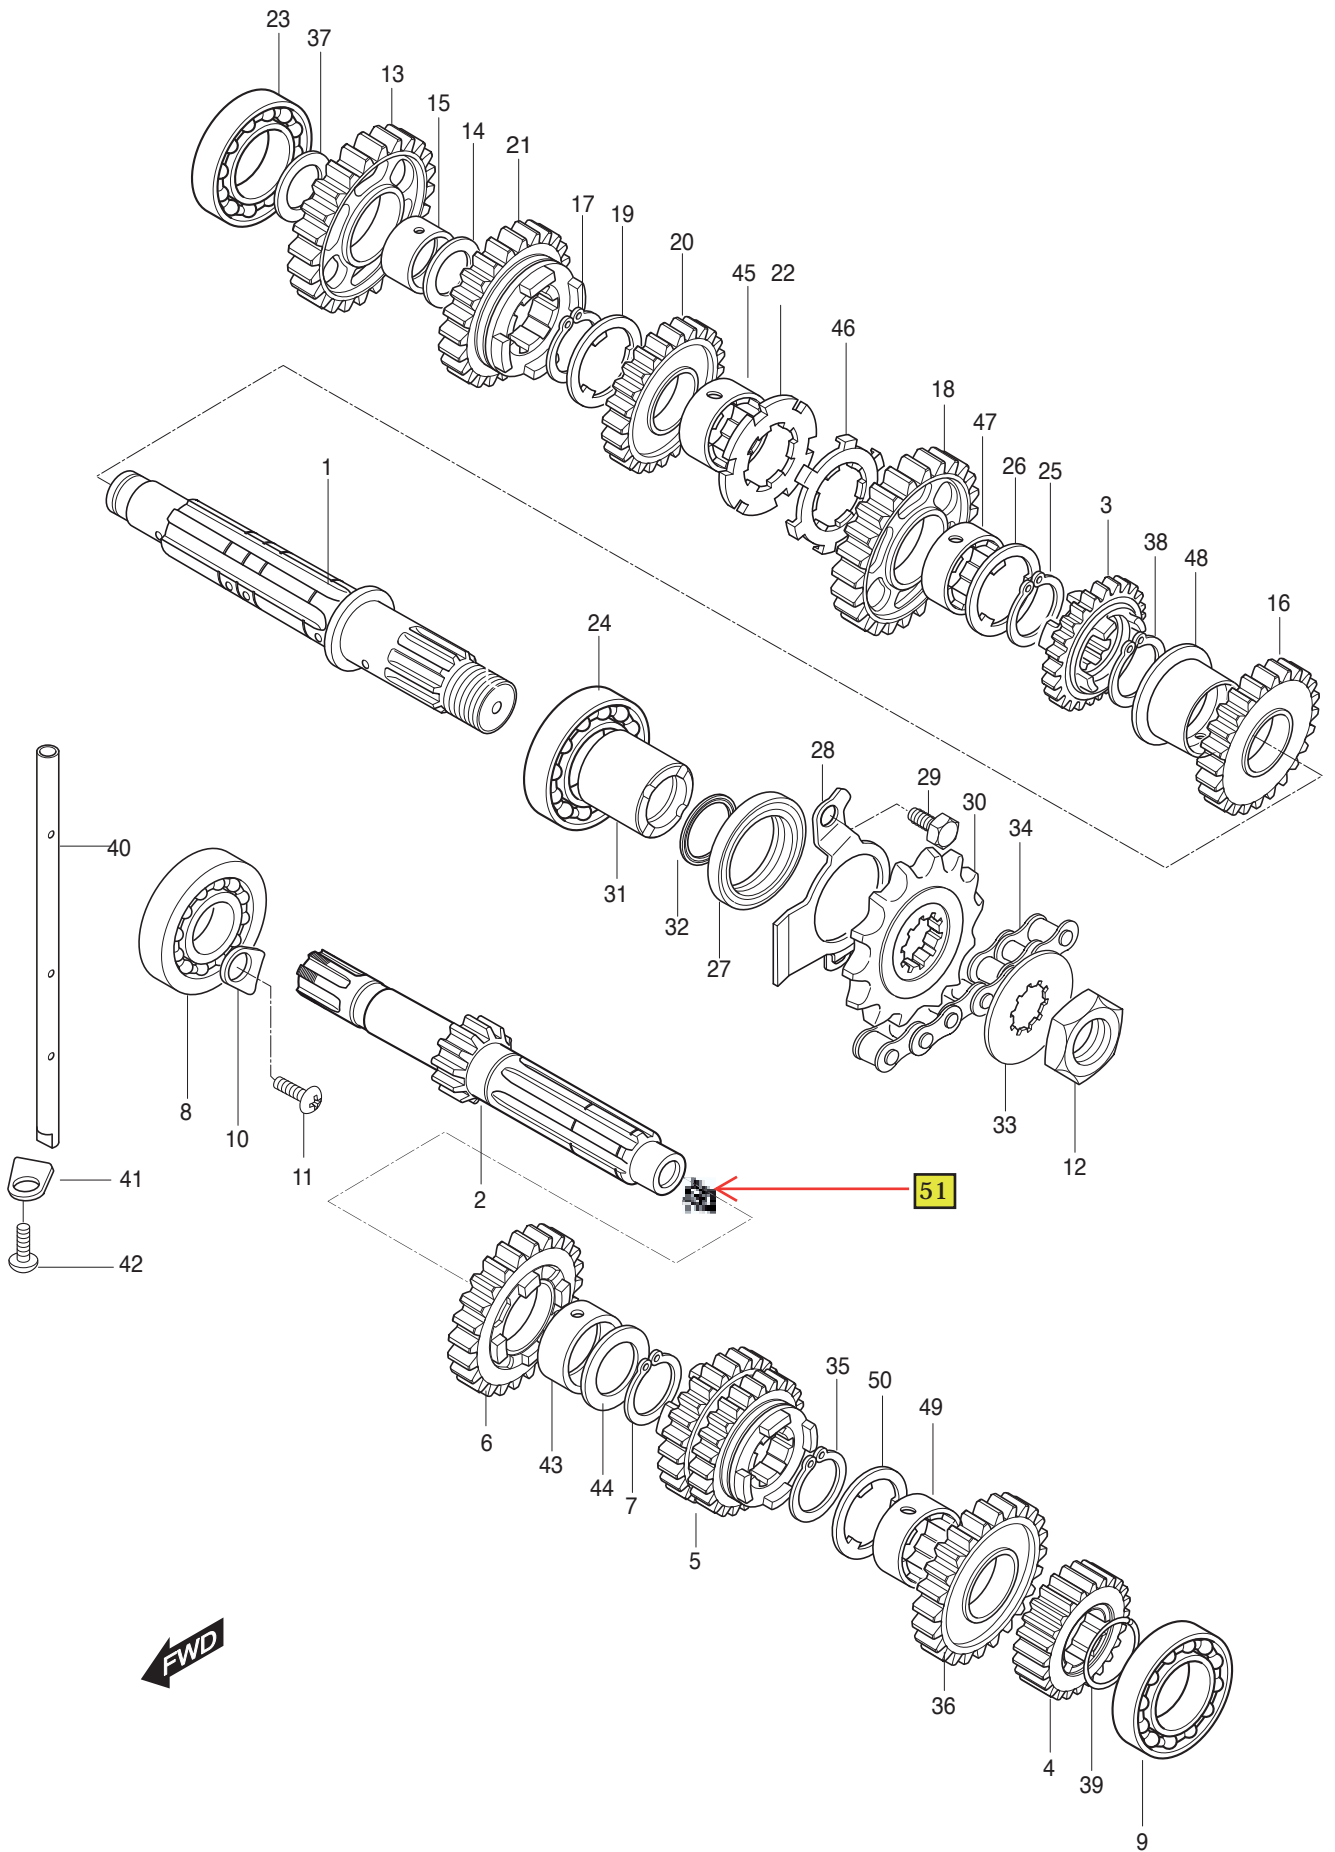

FIG.19

FIG 19-1. TRANSMISSION

REF. NO.	KOREA	PAT01	PEU01	PEU03	PART NUMBER			PUS01	ST01	RCA01	RCA03	PART NAME	Q'TY	REMARKS	REC.Q'TY (PCS)
					PF/PG/PS01	PS03	PS01								
43	24252HN9100	24252HN9100	24252HN9100	24252HN9100	24252HN9100	24252HN9100	24252HN9100	24252HN9100	24252HN9100	24252HN9100	24252HN9100	BUSH, 5th drive gear	1		
44	09181H25001	09181H25001	09181H25001	09181H25001	09181H25001	09181H25001	09181H25001	09181H25001	09181H25001	09181H25001	09181H25001	SHIM, 5th drive gear	1		5
45	24332HN9100	24332HN9100	24332HN9100	24332HN9100	24332HN9100	24332HN9100	24332HN9100	24332HN9100	24332HN9100	24332HN9100	24332HN9100	BUSH, 4th drive gear	1		
46	09167H25003	09167H25003	09167H25003	09167H25003	09167H25003	09167H25003	09167H25003	09167H25003	09167H25003	09167H25003	09167H25003	WASHER, thrust washer lock	1		
47	24332HN9100	24332HN9100	24332HN9100	24332HN9100	24332HN9100	24332HN9100	24332HN9100	24332HN9100	24332HN9100	24332HN9100	24332HN9100	BUSH, 3rd driven gear	1		5
48	24322HN9100	24322HN9100	24322HN9100	24322HN9100	24322HN9100	24322HN9100	24322HN9100	24322HN9100	24322HN9100	24322HN9100	24322HN9100	BUSH, 2nd driven gear	1		
49	24262HN9100	24262HN9100	24262HN9100	24262HN9100	24262HN9100	24262HN9100	24262HN9100	24262HN9100	24262HN9100	24262HN9100	24262HN9100	BUSH, 6th drive gear	1		
50	09167H25001	09167H25001	09167H25001	09167H25001	09167H25001	09167H25001	09167H25001	09167H25001	09167H25001	09167H25001	09167H25001	WASHER, 6th drive gear	1		15
51	24125-38201	24125-38201	24125-38201	24125-38201	24125-38201	24125-38201	24125-38201	24125-38201	24125-38201	24125-38201	24125-38201	BUSH	2		