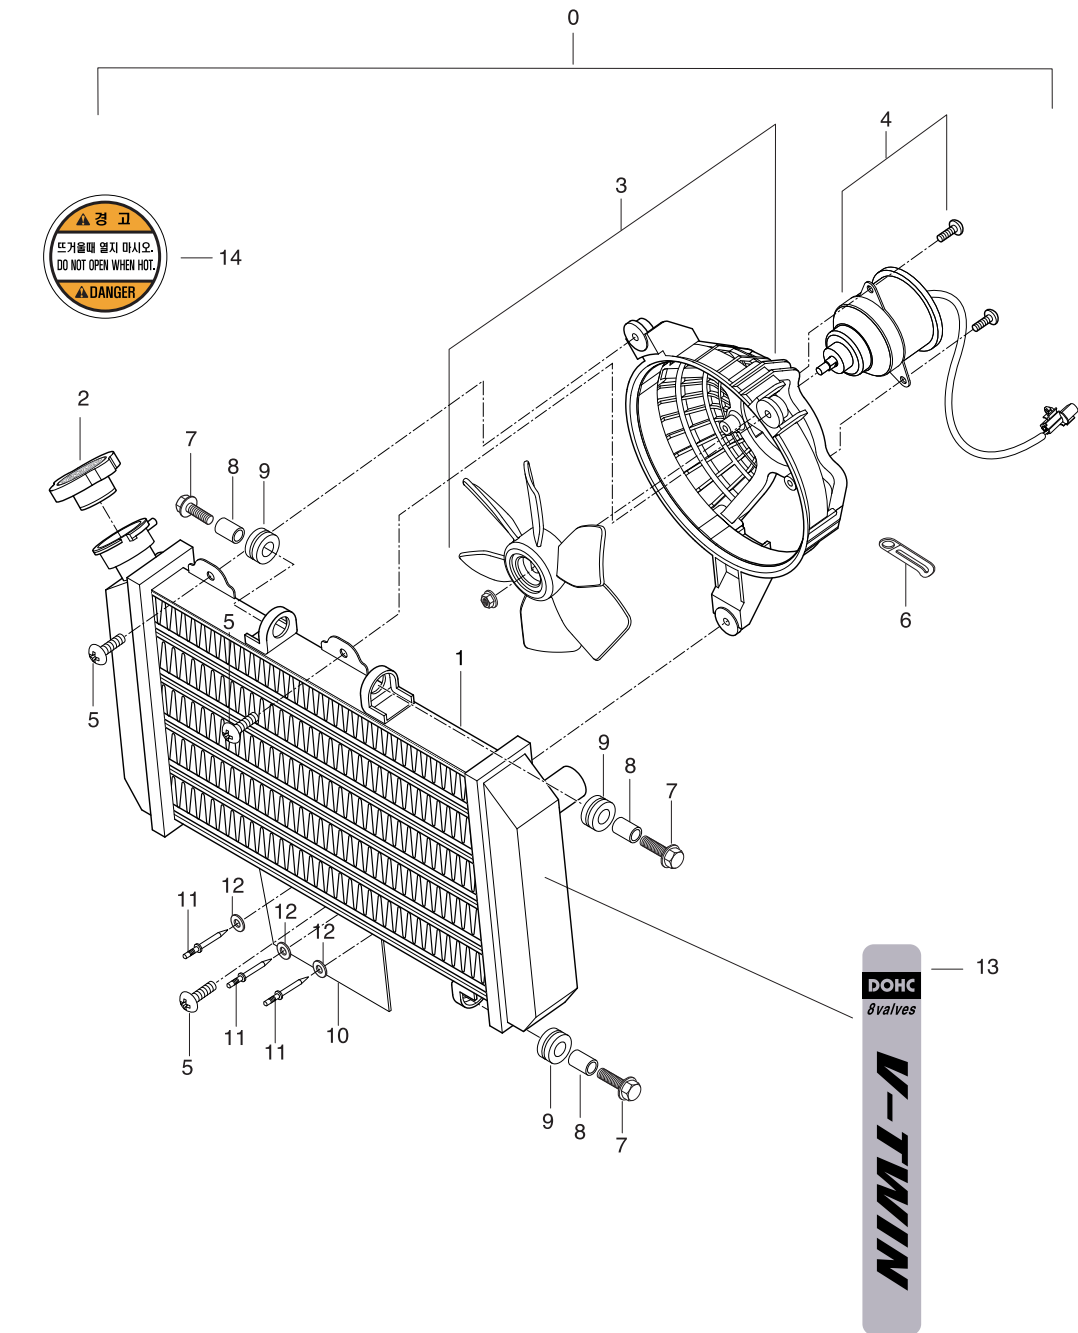

FIG 3

FIG 3. RADIATOR

GT650SR TYPE

REF. NO.	KOREA	PAT01	PEU01	PEU03	PE/PG/PS01	PS03	FUS01	ST01	RCA01	RCA03	PART NAME	Q'TY	REMARKS	REC.Q'TY (PCS)
1	17710HN9102121	17710HN9102121	17710HN9102121	17710HN9102121	17710HN9102121	17710HN9102121	17710HN9102121	17710HN9102121	17710HN9102121	17710HN9102121	RADIATOR COMP, water(GT650S ONLY Black Color)	1		5
1-1	17710HN9102	17710HN9102	17710HN9102	17710HN9102	17710HN9102	17710HN9102	17710HN9102	17710HN9102	17710HN9102	17710HN9102	RADIATOR COMP, water(GT650R ONLY Silver Color)	1		5
2	17720HN9100	17720HN9100	17720HN9100	17720HN9100	17720HN9100	17720HN9100	17720HN9100	17720HN9100	17720HN9100	17720HN9100	CAP COMP, radiator	1		5
3	17800HN9102	17800HN9102	17800HN9102	17800HN9102	17800HN9102	17800HN9102	17800HN9102	17800HN9102	17800HN9102	17800HN9102	FAN ASS'Y, radiator	1		5
4	17810HN9100	17810HN9100	17810HN9100	17810HN9100	17810HN9100	17810HN9100	17810HN9100	17810HN9100	17810HN9100	17810HN9100	MOTOR ASS'Y, radiator fan	1		
5	02142-05165	02142-05165	02142-05165	02142-05165	02142-05165	02142-05165	02142-05165	02142-05165	02142-05165	02142-05165	BOLT, radiator fan	3		
6	09404-06429	09404-06429	09404-06429	09404-06429	09404-06429	09404-06429	09404-06429	09404-06429	09404-06429	09404-06429	CLAMP, radiator fan	1		
7	09116-06143	09116-06143	09116-06143	09116-06143	09116-06143	09116-06143	09116-06143	09116-06143	09116-06143	09116-06143	BOLT, radiator	3		15
8	09180-06030	09180-06030	09180-06030	09180-06030	09180-06030	09180-06030	09180-06030	09180-06030	09180-06030	09180-06030	SPACER, radiator	3		15
9	09320-10015	09320-10015	09320-10015	09320-10015	09320-10015	09320-10015	09320-10015	09320-10015	09320-10015	09320-10015	CUSHION, radiator	3		15
10	17761HN9100	17761HN9100	17761HN9100	17761HN9100	17761HN9100	17761HN9100	17761HN9100	17761HN9100	17761HN9100	17761HN9100	MUD GUARD, radiator	1		5
11	09229-03011	09229-03011	09229-03011	09229-03011	09229-03011	09229-03011	09229-03011	09229-03011	09229-03011	09229-03011	RIVET, mud guard	3		35
12	68928-09F00	68928-09F00	68928-09F00	68928-09F00	68928-09F00	68928-09F00	68928-09F00	68928-09F00	68928-09F00	68928-09F00	WASHER, mud guard rivet	3		
13	68150HN9100	68150HN9100	68150HN9100	68150HN9100	68150HN9100	68150HN9100	68150HN9100	68150HN9100	68150HN9100	68150HN9100	PLATE, radiator	2		10
14	68170HN9100	68170HN9100	68170HN9100	68170HN9100	68170HN9100	68170HN9100	68170HN9100	68170HN9100	68170HN9100	68170HN9100	LABEL, radiator	1		5