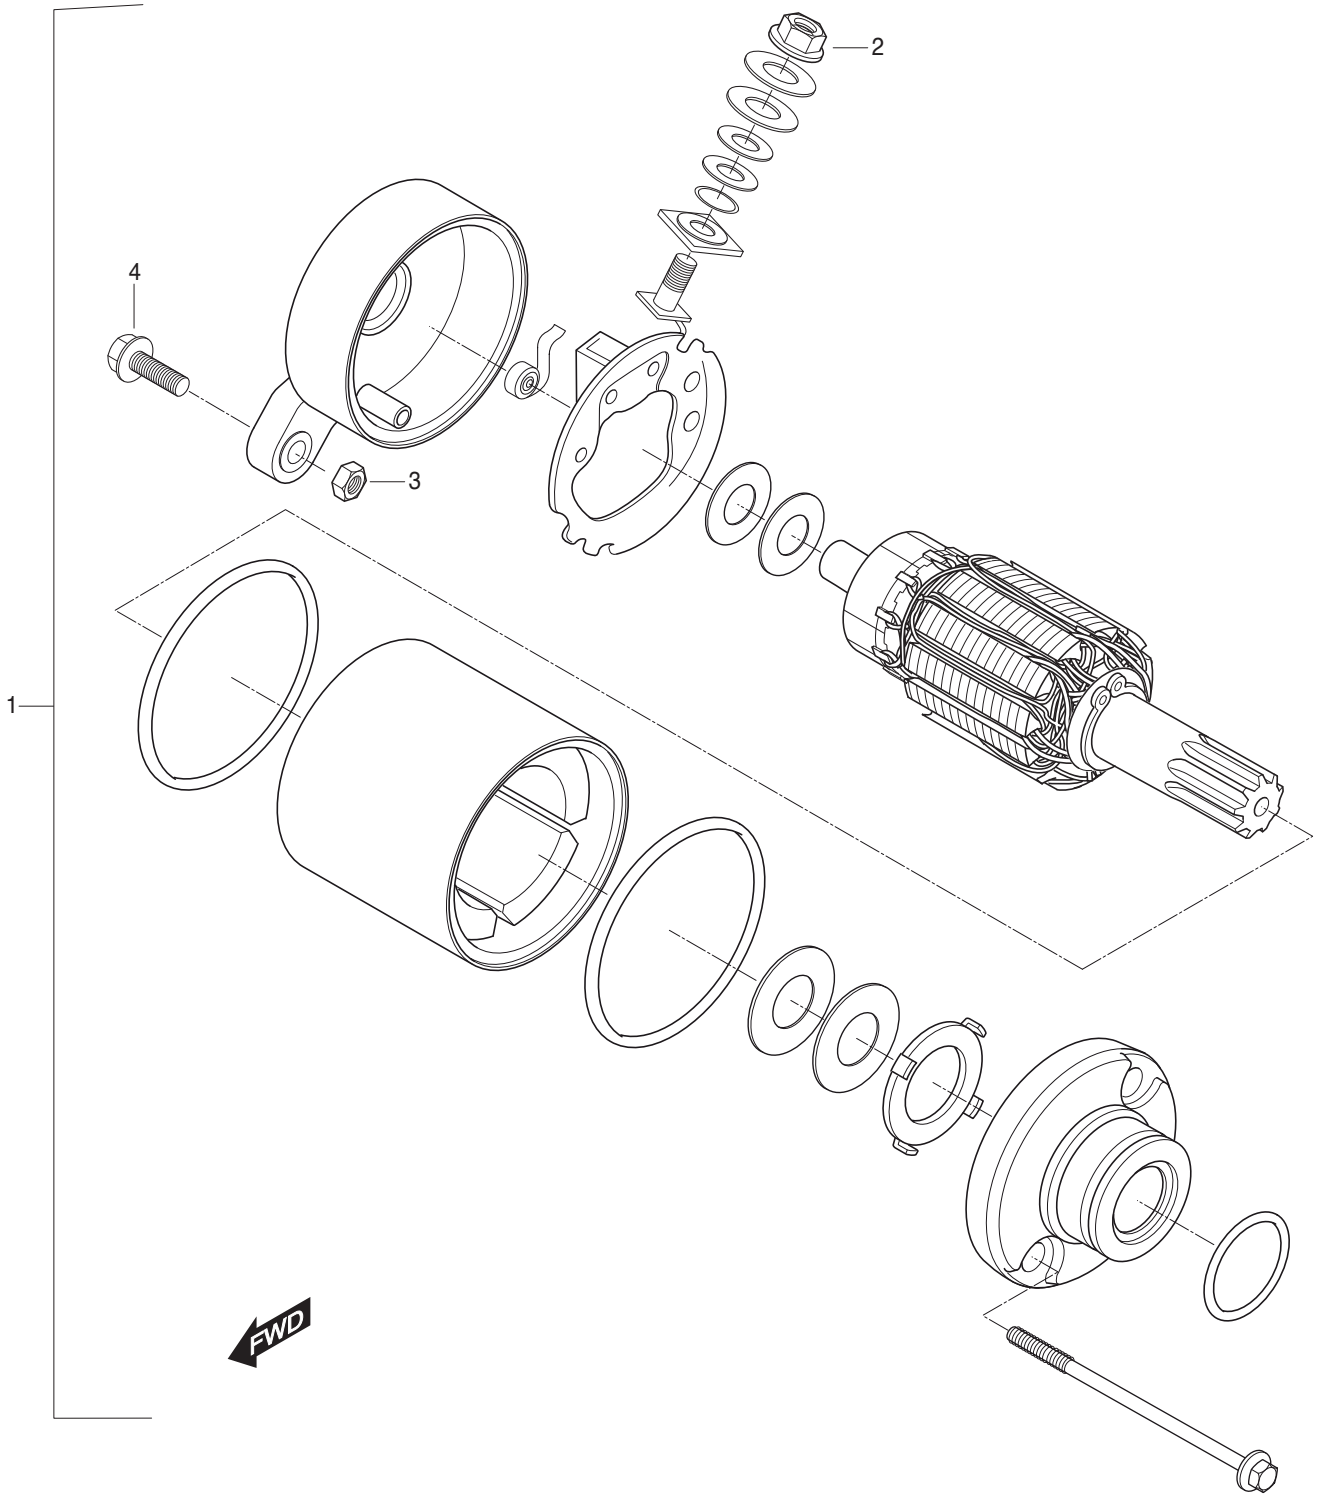

FIG 21

FIG 21. STARTING MOTOR

GT650SR TYPE

REF. NO.	KOREA	PAT01	PEU01	PEU03	PART NUMBER PF/PG/PS01	PS03	FUS01	ST01	RCA01	RCA03	PART NAME	Q'TY	REMARKS	REC.Q'TY (PCS)
1	31100HN9100	31100HN9100	31100HN9100	31100HN9100	31100HN9100	31100HN9100	31100HN9100	31100HN9100	31100HN9100	31100HN9100	MOTOR ASS'Y, starting	1		5
2	08316-16068	08316-16068	08316-16068	08316-16068	08316-16068	08316-16068	08316-16068	08316-16068	08316-16068	08316-16068	NUT, starter motor terminal	1		25
3	08319-21068	08319-21068	08319-21068	08319-21068	08319-21068	08319-21068	08319-21068	08319-21068	08319-21068	08319-21068	NUT, start motor bracket	2		
4	01547-06308	01547-06308	01547-06308	01547-06308	01547-06308	01547-06308	01547-06308	01547-06308	01547-06308	01547-06308	BOLT, start motor bracket	2		30