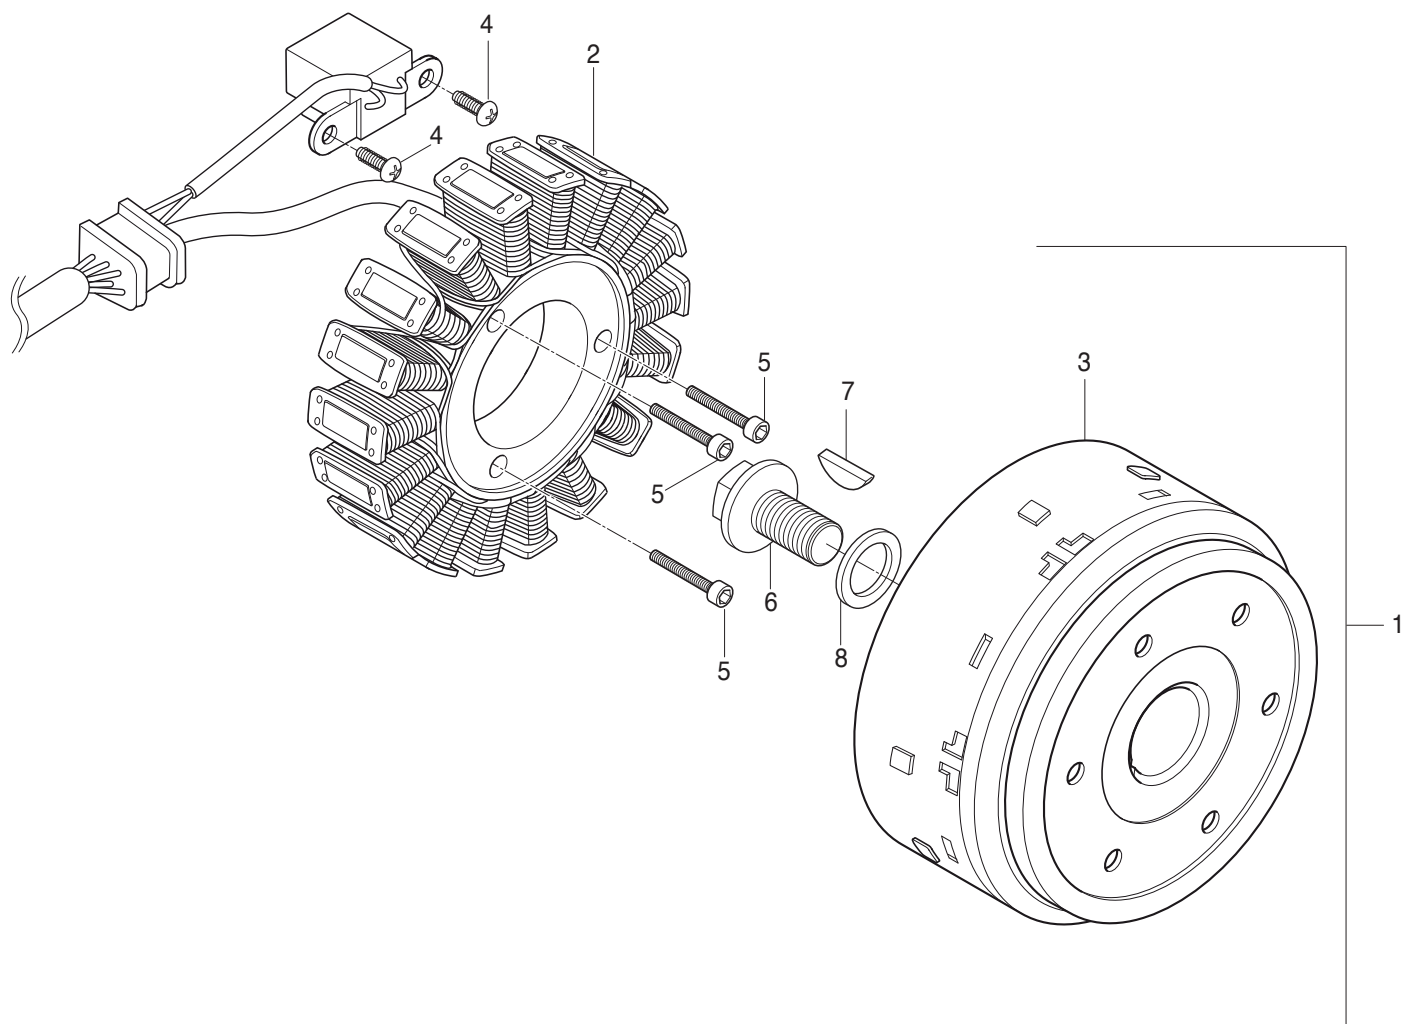

FIG 22

FIG 22. MAGNETO ASSY

GT650SR TYPE

REF. NO.	KOREA	PAT01	PEU01	PEU03	PART NUMBER PF/PG/PS01	PS03	FUS01	ST01	RCA01	RCA03	PART NAME	Q'TY	REMARKS	REC.Q'TY (PCS)
1	32100HN9101	32100HN9101	32100HN9101	32100HN9101	32100HN9101	32100HN9101	32100HN9101	32100HN9101	32100HN9101	32100HN9101	MAGNETO ASSY	1		5
2	32101HN9101	32101HN9101	32101HN9101	32101HN9101	32101HN9101	32101HN9101	32101HN9101	32101HN9101	32101HN9101	32101HN9101	STATOR ASSY	1		
3	32102HN9100	32102HN9100	32102HN9100	32102HN9100	32102HN9100	32102HN9100	32102HN9100	32102HN9100	32102HN9100	32102HN9100	ROTOR, fly wheel	1		
4	02142-05128	02142-05128	02142-05128	02142-05128	02142-05128	02142-05128	02142-05128	02142-05128	02142-05128	02142-05128	SCREW, pick-up coil(M5X12)	2		
5	07110-06308	07110-06308	07110-06308	07110-06308	07110-06308	07110-06308	07110-06308	07110-06308	07110-06308	07110-06308	SCREW, magneto stator(M5X30)	3		10
6	09103HI2001	09103HI2001	09103HI2001	09103HI2001	09103HI2001	09103HI2001	09103HI2001	09103HI2001	09103HI2001	09103HI2001	BOLT, magneto	1		5
7	09420H04001	09420H04001	09420H04001	09420H04001	09420H04001	09420H04001	09420H04001	09420H04001	09420H04001	09420H04001	KEY, magneto	1		5
8	09160H12003	09160H12003	09160H12003	09160H12003	09160H12003	09160H12003	09160H12003	09160H12003	09160H12003	09160H12003	WASHER, magneto	1		5