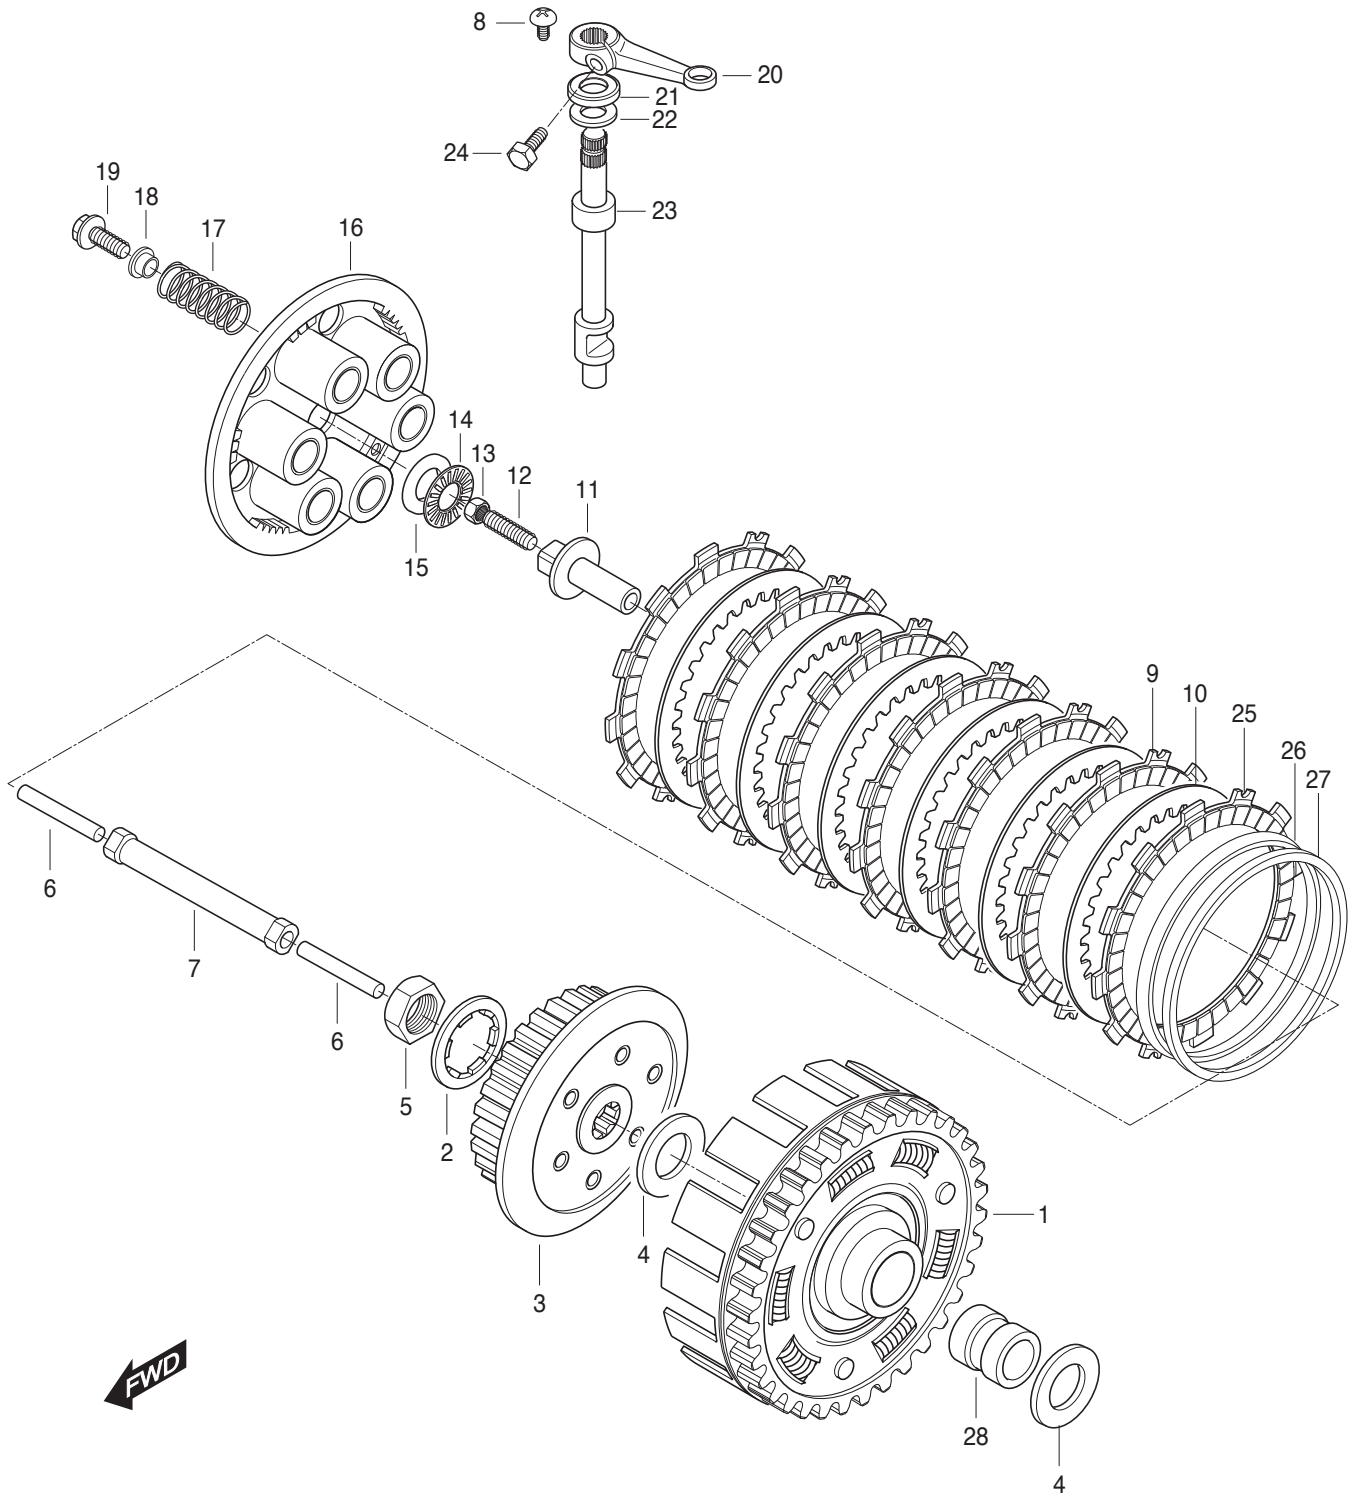

FIG 18

FIG 18. CLUTCH ASSY

REF. NO.	KOREA	PAT01	GT650S, R TYPE										PART NAME	Q'TY	REMARKS	REC.Q'TY (PCS)		
			PEU01	PEU03	PF/PG/PS01	PS03	FUS01	ST01	RCA01	RCA03	RCA03	RCA01						
1	21210HN9101HPA	21210HN9101HPA	21210HN9101HPA	21210HN9101HPA	21210HN9101HPA	21210HN9101HPA	21210HN9101HPA	21210HN9101HPA	21210HN9101HPA	21210HN9101HPA	21210HN9101HPA	21210HN9101HPA	21210HN9101HPA	21210HN9101HPA	21210HN9101HPA	1	GEAR COMP, primary driven	5
2	09167H20001	09167H20001	09167H20001	09167H20001	09167H20001	09167H20001	09167H20001	09167H20001	09167H20001	09167H20001	09167H20001	09167H20001	09167H20001	09167H20001	09167H20001	1	WASHER, clutch sleeve hub thrust	5
3	21411HN9102	21411HN9102	21411HN9102	21411HN9102	21411HN9102	21411HN9102	21411HN9102	21411HN9102	21411HN9102	21411HN9102	21411HN9102	21411HN9102	21411HN9102	21411HN9102	21411HN9102	1	HUB, clutch sleeve	10
4	09160H20003	09160H20003	09160H20003	09160H20003	09160H20003	09160H20003	09160H20003	09160H20003	09160H20003	09160H20003	09160H20003	09160H20003	09160H20003	09160H20003	09160H20003	1	WASHER, primary driven gear thrust	10
5	09140H20001	09140H20001	09140H20001	09140H20001	09140H20001	09140H20001	09140H20001	09140H20001	09140H20001	09140H20001	09140H20001	09140H20001	09140H20001	09140H20001	09140H20001	1	NUT, clutch sleeve hub	5
6	23114HN9100	23114HN9100	23114HN9100	23114HN9100	23114HN9100	23114HN9100	23114HN9100	23114HN9100	23114HN9100	23114HN9100	23114HN9100	23114HN9100	23114HN9100	23114HN9100	23114HN9100	1	ROD, clutch push	5
6-1	23115HN9100	23115HN9100	23115HN9100	23115HN9100	23115HN9100	23115HN9100	23115HN9100	23115HN9100	23115HN9100	23115HN9100	23115HN9100	23115HN9100	23115HN9100	23115HN9100	23115HN9100	1	ROD, CLUTCH PUSH NO.2	5
7	23110HN9102	23110HN9102	23110HN9102	23110HN9102	23110HN9102	23110HN9102	23110HN9102	23110HN9102	23110HN9102	23110HN9102	23110HN9102	23110HN9102	23110HN9102	23110HN9102	23110HN9102	1	ROD COMP, clutch push M	5
8	09136-06017	09136-06017	09136-06017	09136-06017	09136-06017	09136-06017	09136-06017	09136-06017	09136-06017	09136-06017	09136-06017	09136-06017	09136-06017	09136-06017	09136-06017	1	STOPPER, clutch release camshaft oil seal	15
9	21441HN9100	21441HN9100	21441HN9100	21441HN9100	21441HN9100	21441HN9100	21441HN9100	21441HN9100	21441HN9100	21441HN9100	21441HN9100	21441HN9100	21441HN9100	21441HN9100	21441HN9100	6	PLATE, clutch drive	30
10	21451HN9100	21451HN9100	21451HN9100	21451HN9100	21451HN9100	21451HN9100	21451HN9100	21451HN9100	21451HN9100	21451HN9100	21451HN9100	21451HN9100	21451HN9100	21451HN9100	21451HN9100	6	PLATE, clutch driven	30
11	23121-38201	23121-38201	23121-38201	23121-38201	23121-38201	23121-38201	23121-38201	23121-38201	23121-38201	23121-38201	23121-38201	23121-38201	23121-38201	23121-38201	23121-38201	1	PIECE, clutch push	5
12	09134-06010	09134-06010	09134-06010	09134-06010	09134-06010	09134-06010	09134-06010	09134-06010	09134-06010	09134-06010	09134-06010	09134-06010	09134-06010	09134-06010	09134-06010	1	SCREW, clutch release adjuster	5
13	08310-22068	08310-22068	08310-22068	08310-22068	08310-22068	08310-22068	08310-22068	08310-22068	08310-22068	08310-22068	08310-22068	08310-22068	08310-22068	08310-22068	08310-22068	1	NUT, clutch release adjust	5
14	09263H15001	09263H15001	09263H15001	09263H15001	09263H15001	09263H15001	09263H15001	09263H15001	09263H15001	09263H15001	09263H15001	09263H15001	09263H15001	09263H15001	09263H15001	1	BEARING, clutch release thrust	5
15	09160-15015	09160-15015	09160-15015	09160-15015	09160-15015	09160-15015	09160-15015	09160-15015	09160-15015	09160-15015	09160-15015	09160-15015	09160-15015	09160-15015	09160-15015	1	WASHER, clutch release thrust	5
16	21462HN9101	21462HN9101	21462HN9101	21462HN9101	21462HN9101	21462HN9101	21462HN9101	21462HN9101	21462HN9101	21462HN9101	21462HN9101	21462HN9101	21462HN9101	21462HN9101	21462HN9101	1	DISK, clutch pressure	5
17	09440H20003	09440H20003	09440H20003	09440H20003	09440H20003	09440H20003	09440H20003	09440H20003	09440H20003	09440H20003	09440H20003	09440H20003	09440H20003	09440H20003	09440H20003	6	SPRING, clutch	30
18	21471HN9101	21471HN9101	21471HN9101	21471HN9101	21471HN9101	21471HN9101	21471HN9101	21471HN9101	21471HN9101	21471HN9101	21471HN9101	21471HN9101	21471HN9101	21471HN9101	21471HN9101	6	RETAINER, clutch spring	30
19	09100H06009	09100H06009	09100H06009	09100H06009	09100H06009	09100H06009	09100H06009	09100H06009	09100H06009	09100H06009	09100H06009	09100H06009	09100H06009	09100H06009	09100H06009	6	BOLT, clutch spring	30
20	23271HN9100	23271HN9100	23271HN9100	23271HN9100	23271HN9100	23271HN9100	23271HN9100	23271HN9100	23271HN9100	23271HN9100	23271HN9100	23271HN9100	23271HN9100	23271HN9100	23271HN9100	1	ARM, clutch release	5
21	09282H12002	09282H12002	09282H12002	09282H12002	09282H12002	09282H12002	09282H12002	09282H12002	09282H12002	09282H12002	09282H12002	09282H12002	09282H12002	09282H12002	09282H12002	1	OIL SEAL, clutch release camshaft	5
22	08211-12281	08211-12281	08211-12281	08211-12281	08211-12281	08211-12281	08211-12281	08211-12281	08211-12281	08211-12281	08211-12281	08211-12281	08211-12281	08211-12281	08211-12281	1	THRUST WASHER, clutch release cam shaft	5
23	23122HN9100	23122HN9100	23122HN9100	23122HN9100	23122HN9100	23122HN9100	23122HN9100	23122HN9100	23122HN9100	23122HN9100	23122HN9100	23122HN9100	23122HN9100	23122HN9100	23122HN9100	1	SHAFT, clutch release cam	5
24	01107-06208	01107-06208	01107-06208	01107-06208	01107-06208	01107-06208	01107-06208	01107-06208	01107-06208	01107-06208	01107-06208	01107-06208	01107-06208	01107-06208	01107-06208	1	BOLT, clutch release arm	5
25	21442HN9100	21442HN9100	21442HN9100	21442HN9100	21442HN9100	21442HN9100	21442HN9100	21442HN9100	21442HN9100	21442HN9100	21442HN9100	21442HN9100	21442HN9100	21442HN9100	21442HN9100	1	PLATE, clutch drive No.2	5
26	21443HN9100	21443HN9100	21443HN9100	21443HN9100	21443HN9100	21443HN9100	21443HN9100	21443HN9100	21443HN9100	21443HN9100	21443HN9100	21443HN9100	21443HN9100	21443HN9100	21443HN9100	1	WASHER, clutch wave	5
27	21444HN9101	21444HN9101	21444HN9101	21444HN9101	21444HN9101	21444HN9101	21444HN9101	21444HN9101	21444HN9101	21444HN9101	21444HN9101	21444HN9101	21444HN9101	21444HN9101	21444HN9101	1	SEAT, clutch wave washer	5
28	21251HN9102	21251HN9102	21251HN9102	21251HN9102	21251HN9102	21251HN9102	21251HN9102	21251HN9102	21251HN9102	21251HN9102	21251HN9102	21251HN9102	21251HN9102	21251HN9102	21251HN9102	1	SPACER, primary driven gear	5