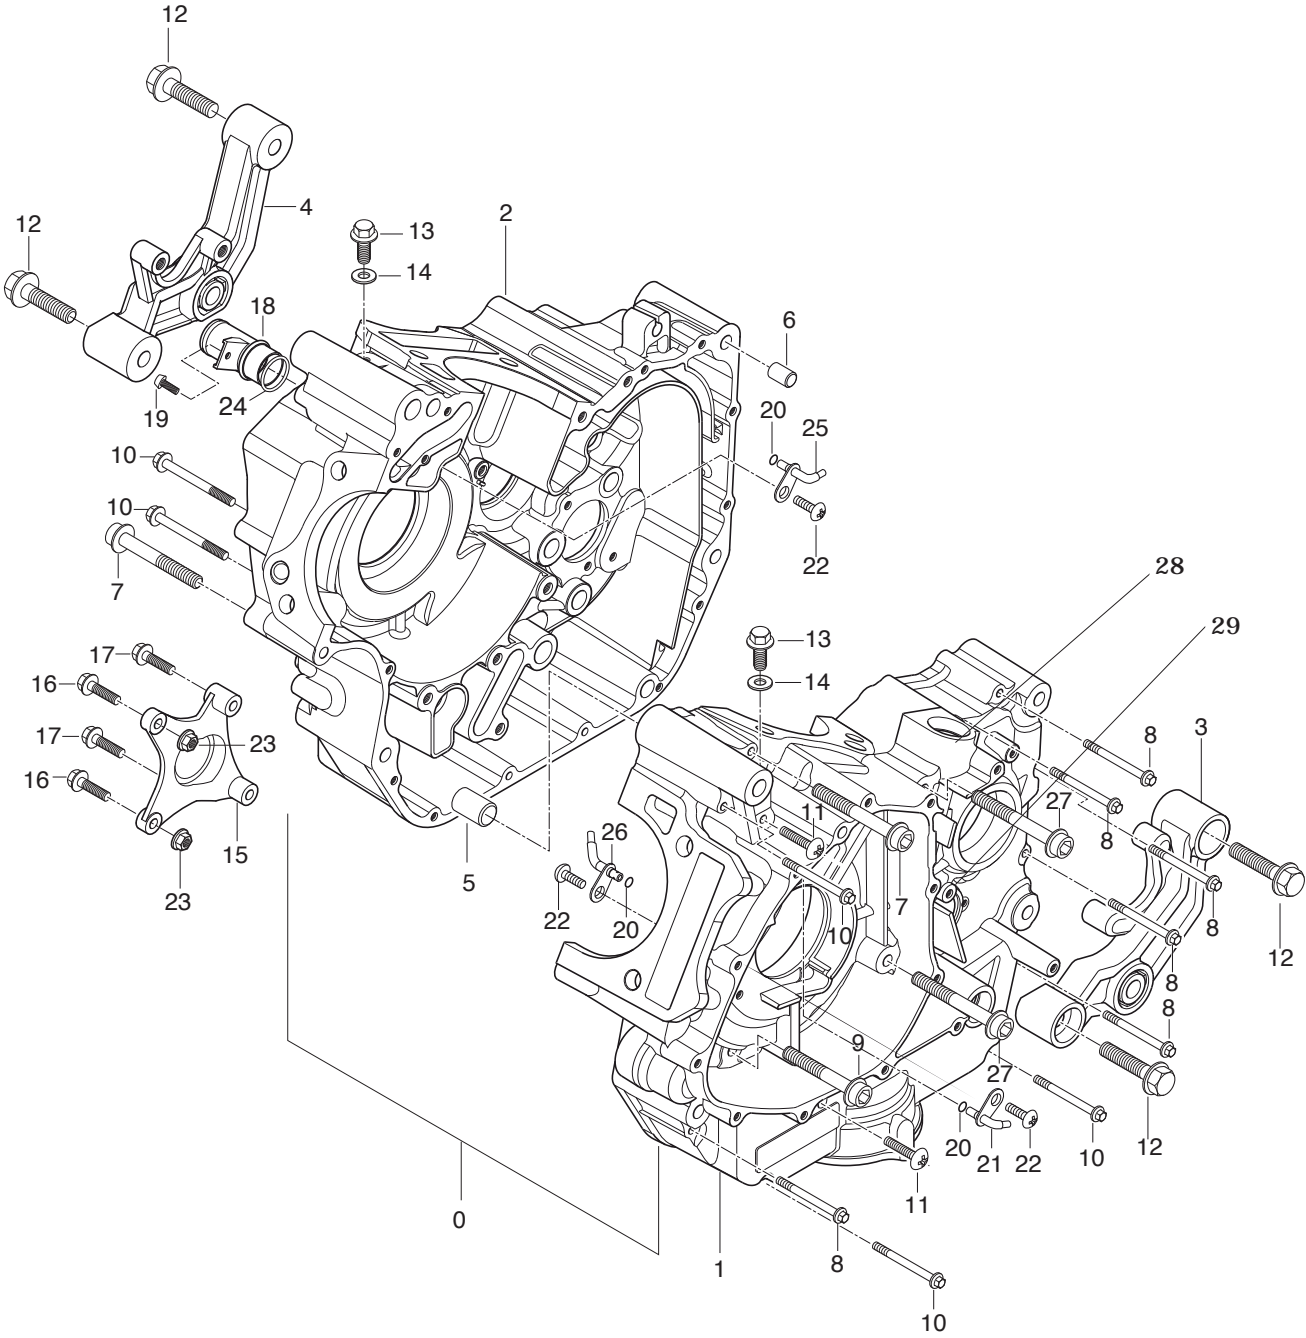

FIG 4

FIG. 4. CRANK CASE