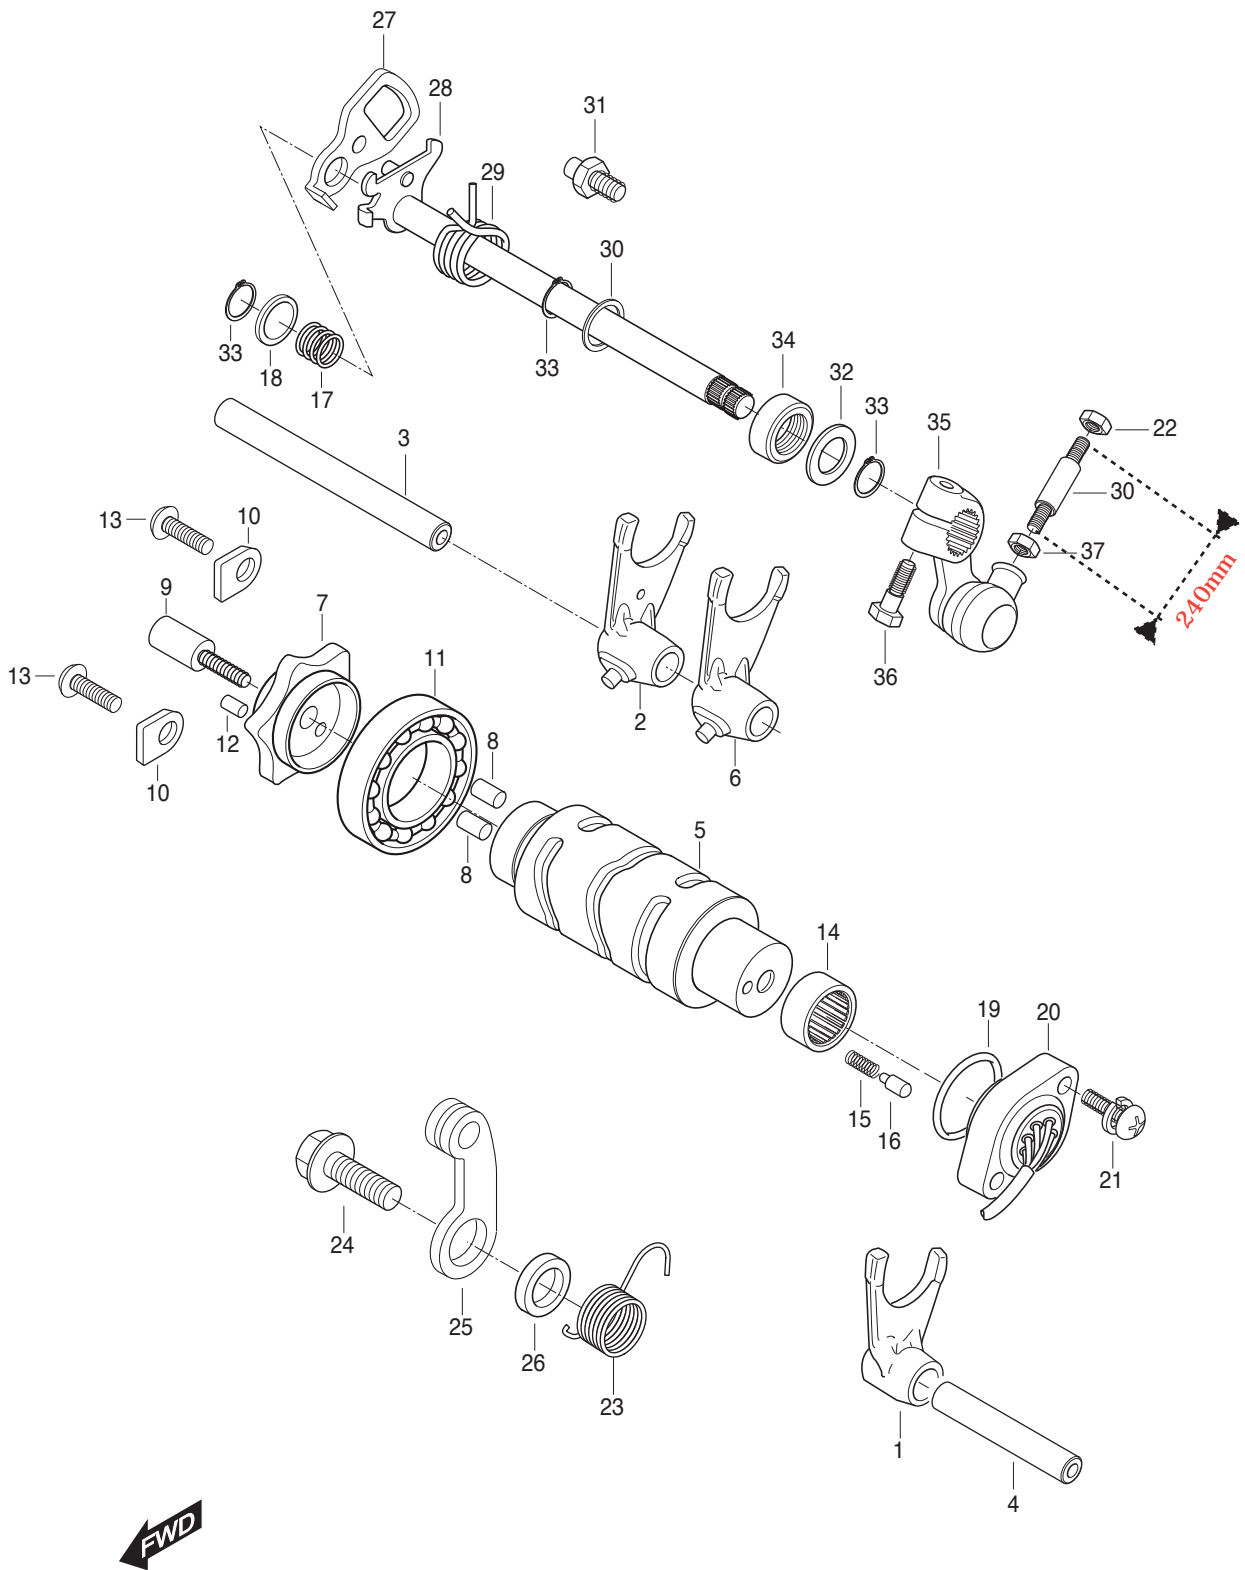

GT650SR TYPE

FIG 20

FIG 20. GEAR SHIFTING

GT1650S,R TYPE

REF. NO.	KOREA	PAT01	PEU01	PEU03	PF/PG/PS01	PS03	FUS01	ST01	RCA01	RCA03	PART NAME	Q'TY	REMARKS	REC.Q'TY (PCS)
1	25231HN9100	25231HN9100	25231HN9100	25231HN9100	25231HN9100	25231HN9100	25231HN9100	25231HN9100	25231HN9100	25231HN9100	FORK, gear shift No.3	1		5
2	25211HN9100	25211HN9100	25211HN9100	25211HN9100	25211HN9100	25211HN9100	25211HN9100	25211HN9100	25211HN9100	25211HN9100	FORK, gear shift No.1	1		5
3	25411HN9100	25411HN9100	25411HN9100	25411HN9100	25411HN9100	25411HN9100	25411HN9100	25411HN9100	25411HN9100	25411HN9100	SHAFT, gear shift fork No.1	1		5
4	25421HN9100	25421HN9100	25421HN9100	25421HN9100	25421HN9100	25421HN9100	25421HN9100	25421HN9100	25421HN9100	25421HN9100	SHAFT, gear shift fork No.2	1		5
5	25310HN9102	25310HN9102	25310HN9102	25310HN9102	25310HN9102	25310HN9102	25310HN9102	25310HN9102	25310HN9102	25310HN9102	CAM COMP, gear shift	1		5
6	25221HN9100	25221HN9100	25221HN9100	25221HN9100	25221HN9100	25221HN9100	25221HN9100	25221HN9100	25221HN9100	25221HN9100	FORK, gear shift No.2	1		5
7	25380HN9104	25380HN9104	25380HN9104	25380HN9104	25380HN9104	25380HN9104	25380HN9104	25380HN9104	25380HN9104	25380HN9104	PLATE COMP, gear shift cam	1		5
8	04221-04089	04221-04089	04221-04089	04221-04089	04221-04089	04221-04089	04221-04089	04221-04089	04221-04089	04221-04089	PIN, gear shift cam plate	2		5
9	25321HN9100	25321HN9100	25321HN9100	25321HN9100	25321HN9100	25321HN9100	25321HN9100	25321HN9100	25321HN9100	25321HN9100	BOLT, gear shift cam plate	1		5
10	24741HN9100	24741HN9100	24741HN9100	24741HN9100	24741HN9100	24741HN9100	24741HN9100	24741HN9100	24741HN9100	24741HN9100	RETAINER, gear shift cam bearing R	2		20
11	09262H25002	09262H25002	09262H25002	09262H25002	09262H25002	09262H25002	09262H25002	09262H25002	09262H25002	09262H25002	BEARING, gear shift cam R	2		5
12	09261-04002	09261-04002	09261-04002	09261-04002	09261-04002	09261-04002	09261-04002	09261-04002	09261-04002	09261-04002	PIN, gear shift cam plate	6		5
13	02122-06128	02122-06128	02122-06128	02122-06128	02122-06128	02122-06128	02122-06128	02122-06128	02122-06128	02122-06128	SCREW, gear shift cam bearing retainer	2		10
14	09263H25001	09263H25001	09263H25001	09263H25001	09263H25001	09263H25001	09263H25001	09263H25001	09263H25001	09263H25001	BEARING, gear shift cam L	1		5
15	09440-04010	09440-04010	09440-04010	09440-04010	09440-04010	09440-04010	09440-04010	09440-04010	09440-04010	09440-04010	SPRING, gear shift switch contact	1		5
16	09209-05011	09209-05011	09209-05011	09209-05011	09209-05011	09209-05011	09209-05011	09209-05011	09209-05011	09209-05011	CONTACT, gear shift switch	1		5
17	09440H17001	09440H17001	09440H17001	09440H17001	09440H17001	09440H17001	09440H17001	09440H17001	09440H17001	09440H17001	SPRING, gear shift cam drive plate	1		5
18	09181H14001	09181H14001	09181H14001	09181H14001	09181H14001	09181H14001	09181H14001	09181H14001	09181H14001	09181H14001	SHIM, gear shift shaft thrust	2		10
19	09280-26003	09280-26003	09280-26003	09280-26003	09280-26003	09280-26003	09280-26003	09280-26003	09280-26003	09280-26003	O-RING, gear shift switch	1		5
20	37720HN9101	37720HN9101	37720HN9101	37720HN9101	37720HN9101	37720HN9101	37720HN9101	37720HN9101	37720HN9101	37720HN9101	SWITCH ASS'Y, gear shift	1		5
21	02112-95208	02112-95208	02112-95208	02112-95208	02112-95208	02112-95208	02112-95208	02112-95208	02112-95208	02112-95208	SCREW, gear shift switch	2		10
22	09140-06011	09140-06011	09140-06011	09140-06011	09140-06011	09140-06011	09140-06011	09140-06011	09140-06011	09140-06011	NUT, gear shift link rod L (M6)	2		5
23	09448H17002	09448H17002	09448H17002	09448H17002	09448H17002	09448H17002	09448H17002	09448H17002	09448H17002	09448H17002	SPRING, gear shift cam stopper	1		5
24	09111-06019	09111-06019	09111-06019	09111-06019	09111-06019	09111-06019	09111-06019	09111-06019	09111-06019	09111-06019	BOLT, gear shift cam stopper	1		5
25	25350HN9100	25350HN9100	25350HN9100	25350HN9100	25350HN9100	25350HN9100	25350HN9100	25350HN9100	25350HN9100	25350HN9100	STOPPER COMP, gear shift cam	1		5
26	08211-06121	08211-06121	08211-06121	08211-06121	08211-06121	08211-06121	08211-06121	08211-06121	08211-06121	08211-06121	WASHER, gear shift shaft thrust	1		5
27	25521HN9100	25521HN9100	25521HN9100	25521HN9100	25521HN9100	25521HN9100	25521HN9100	25521HN9100	25521HN9100	25521HN9100	PLATE, gear shift cam drive	1		5
28	25510HN9101	25510HN9101	25510HN9101	25510HN9101	25510HN9101	25510HN9101	25510HN9101	25510HN9101	25510HN9101	25510HN9101	SHAFT COMP, gear shift	1		5
29	09444H20002	09444H20002	09444H20002	09444H20002	09444H20002	09444H20002	09444H20002	09444H20002	09444H20002	09444H20002	SPRING, gear shift shaft return	1		5
30	25525HP9200	25525HP9200	25525HP9200	25525HP9200	25525HP9200	25525HP9200	25525HP9200	25525HP9200	25525HP9200	25525HP9200	ROD, gear shift link(L=240)	1		5
OP	25525HP9250	25525HP9250	25525HP9250	25525HP9250	25525HP9250	25525HP9250	25525HP9250	25525HP9250	25525HP9250	25525HP9250	ROD, gear shift link(L=258)	1		5
31	25671-01000	25671-01000	25671-01000	25671-01000	25671-01000	25671-01000	25671-01000	25671-01000	25671-01000	25671-01000	STOPPER, gear shift arm	1		5
32	09160H14003	09160H14003	09160H14003	09160H14003	09160H14003	09160H14003	09160H14003	09160H14003	09160H14003	09160H14003	WASHER, gear shift shaft thrust	1		5
33	08331-31149	08331-31149	08331-31149	08331-31149	08331-31149	08331-31149	08331-31149	08331-31149	08331-31149	08331-31149	CIRCLIP, gear shift shaft	3		15
34	09283H14002	09283H14002	09283H14002	09283H14002	09283H14002	09283H14002	09283H14002	09283H14002	09283H14002	09283H14002	SEAL, gear shift shaft oil	1		5
35	25520-32C00	25520-32C00	25520-32C00	25520-32C00	25520-32C00	25520-32C00	25520-32C00	25520-32C00	25520-32C00	25520-32C00	ARM COMP, gear shift link	1		5
36	01107-06208	01107-06208	01107-06208	01107-06208	01107-06208	01107-06208	01107-06208	01107-06208	01107-06208	01107-06208	BOLT, gear shift link arm (M6X10)	1		5
37	08310-11068	08310-11068	08310-11068	08310-11068	08310-11068	08310-11068	08310-11068	08310-11068	08310-11068	08310-11068	NUT, gear shift link rod R (M6)	1		5