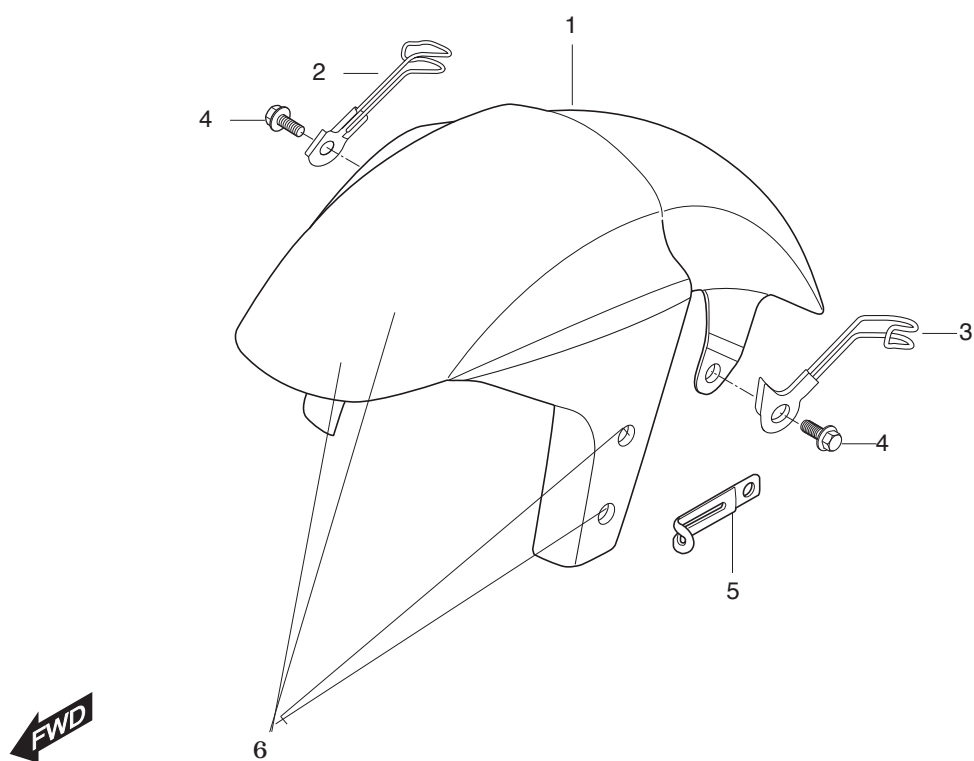

FIG 41-1. STEERING HEAD

GT650S,R TYPE

REF. NO.	KOREA	PAT01	PEU01	PEU03	PARTNUMBER PF/PG/PS01	PS03	PUS01	ST01	RCA01	RCA03	PART NAME	Q'TY	REMARKS	REC.Q'TY (PCS)
1	-	-	-	51311HP920003P	-	51311HP920003P	-	-	-	51311HP920003P	BRACKER FORNT FORK Upp	1		5
2	-	-	-	07110-08258	-	07110-08258	-	-	-	07110-08258	BOLT, front fork upper bracket	2		
3	-	-	-	09159H22002	-	09159H22002	-	-	-	09159H22002	NUT, str upper	1		
4	-	-	-	09160H22032	-	09160H22032	-	-	-	09160H22032	WASHER, str upper	1		5
5	-	-	-	56211-35C00	-	56211-35C00	-	-	-	56211-35C00	HOLDER, handle bar	2		10
6	-	-	-	56171HF4601	-	56171HF4601	-	-	-	56171HF4601	COVER, steering head	1		5
7	-	-	-	09106H08458	-	09106H08458	-	-	-	09106H08458	BOLT, handle holder upper	4		
8	-	-	-	56222HC5100	-	56222HC5100	-	-	-	56222HC5100	CAP, handle holder upper bolt	4		20

FIG 42