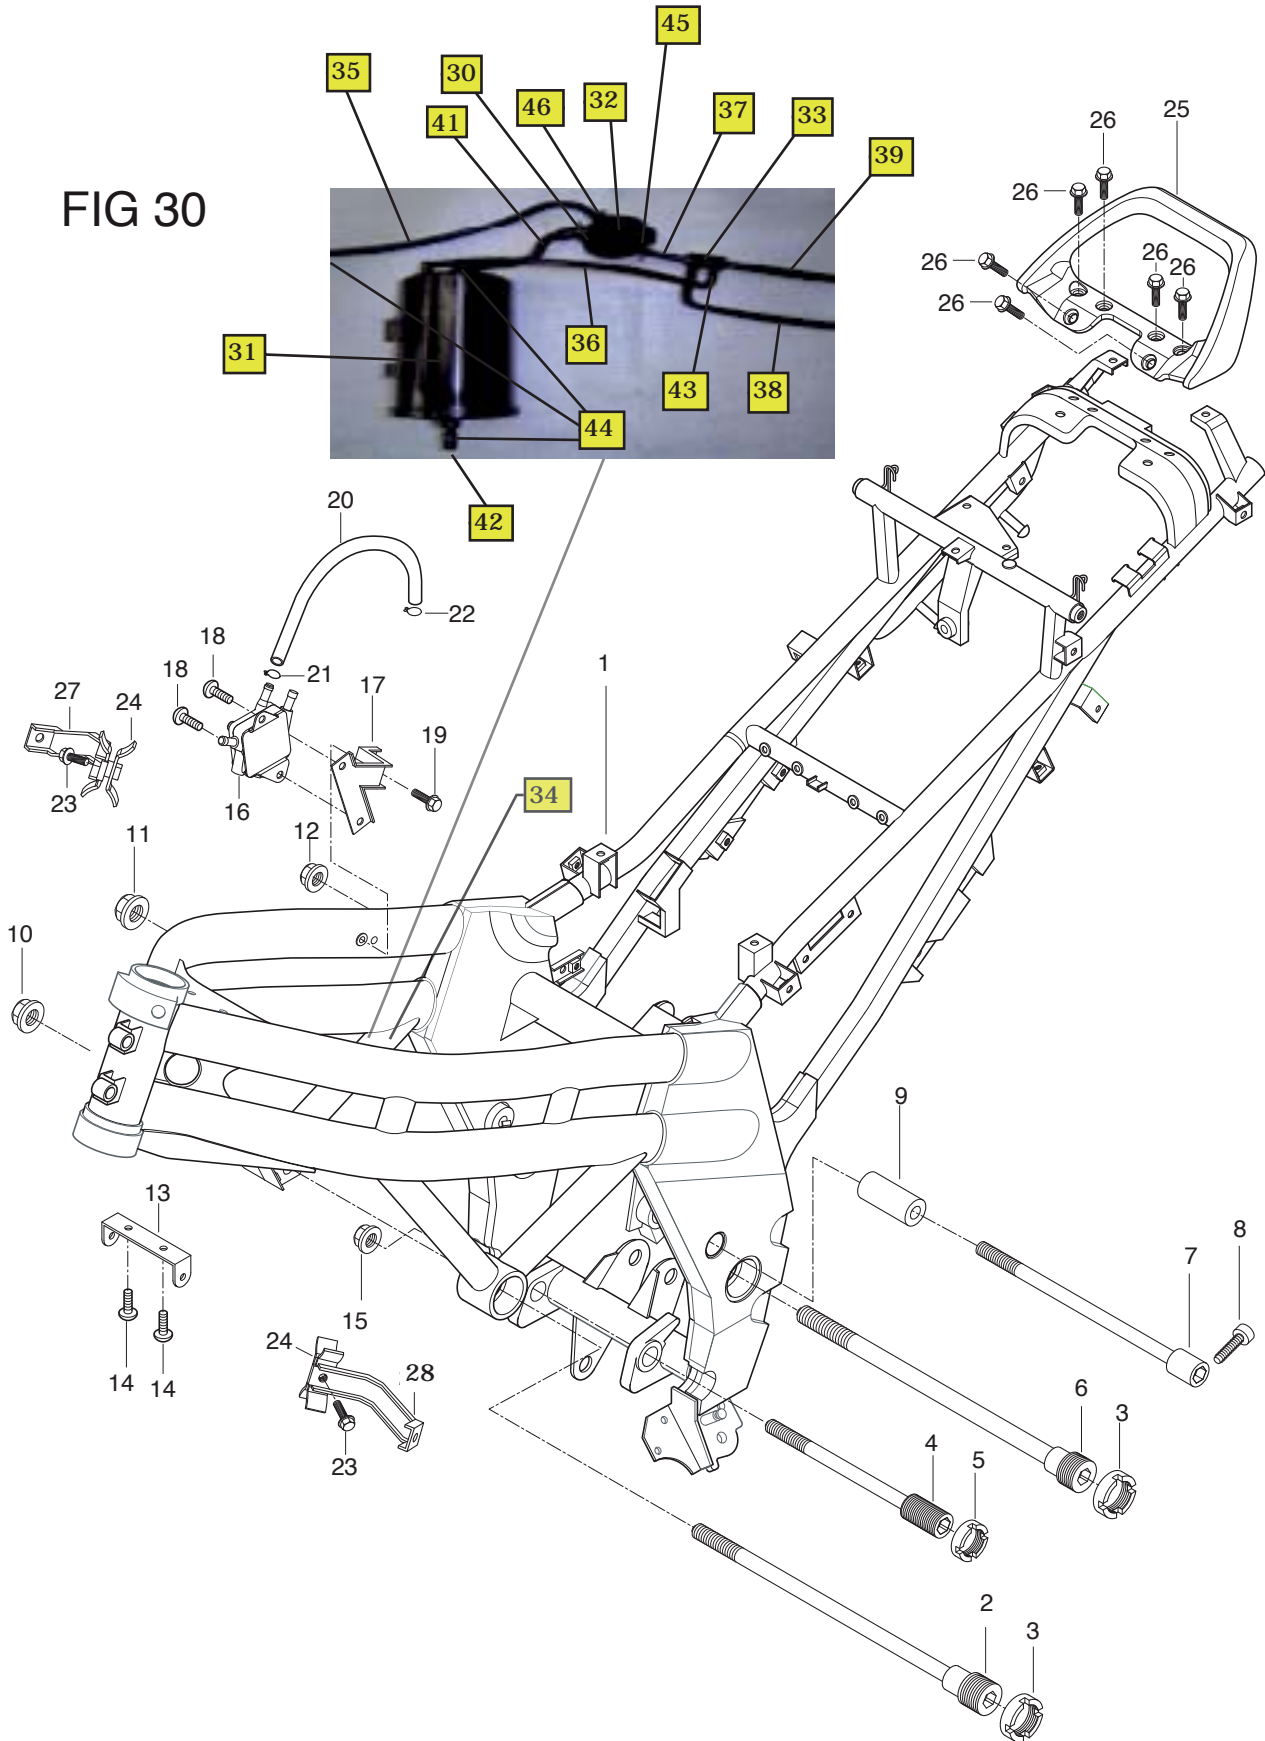

FIG 29. REAR COMBINATION

GT650SR TYPE

REF. NO.	KOREA	PAT01	PEU01	PEU03	PART NUMBER PF/PG/PS01	PS03	FUS01	ST01	RCA01	RCA03	PART NAME	Q'TY	REMARKS	REC.Q'TY (PCS)
1	35710HM8152	35710HM8152	35710HM8152	35710HM8152	35710HM8152	35710HM8152	35710HM8152	35710HM8152	35710HM8152	35710HM8152	LAMP ASSY, tail & stop	1		5
2	09471-12047	09471-12047	09471-12047	09471-12047	09471-12047	09471-12047	09471-12047	09471-12047	09471-12047	09471-12047	BULB, tail & stop(12V P21/SW)	1		
3	03241-05166	03241-05166	03241-05166	03241-05166	03241-05166	03241-05166	03241-05166	03241-05166	03241-05166	03241-05166	SCREW, tail & stop	3		15
4	09160-05017	09160-05017	09160-05017	09160-05017	09160-05017	09160-05017	09160-05017	09160-05017	09160-05017	09160-05017	WASHER, tail & stop	3		15
5	09404-06401	09404-06401	09404-06401	09404-06401	09404-06401	09404-06401	09404-06401	09404-06401	09404-06401	09404-06401	CLAMP, tail & stop	2		

FIG 30

FWD