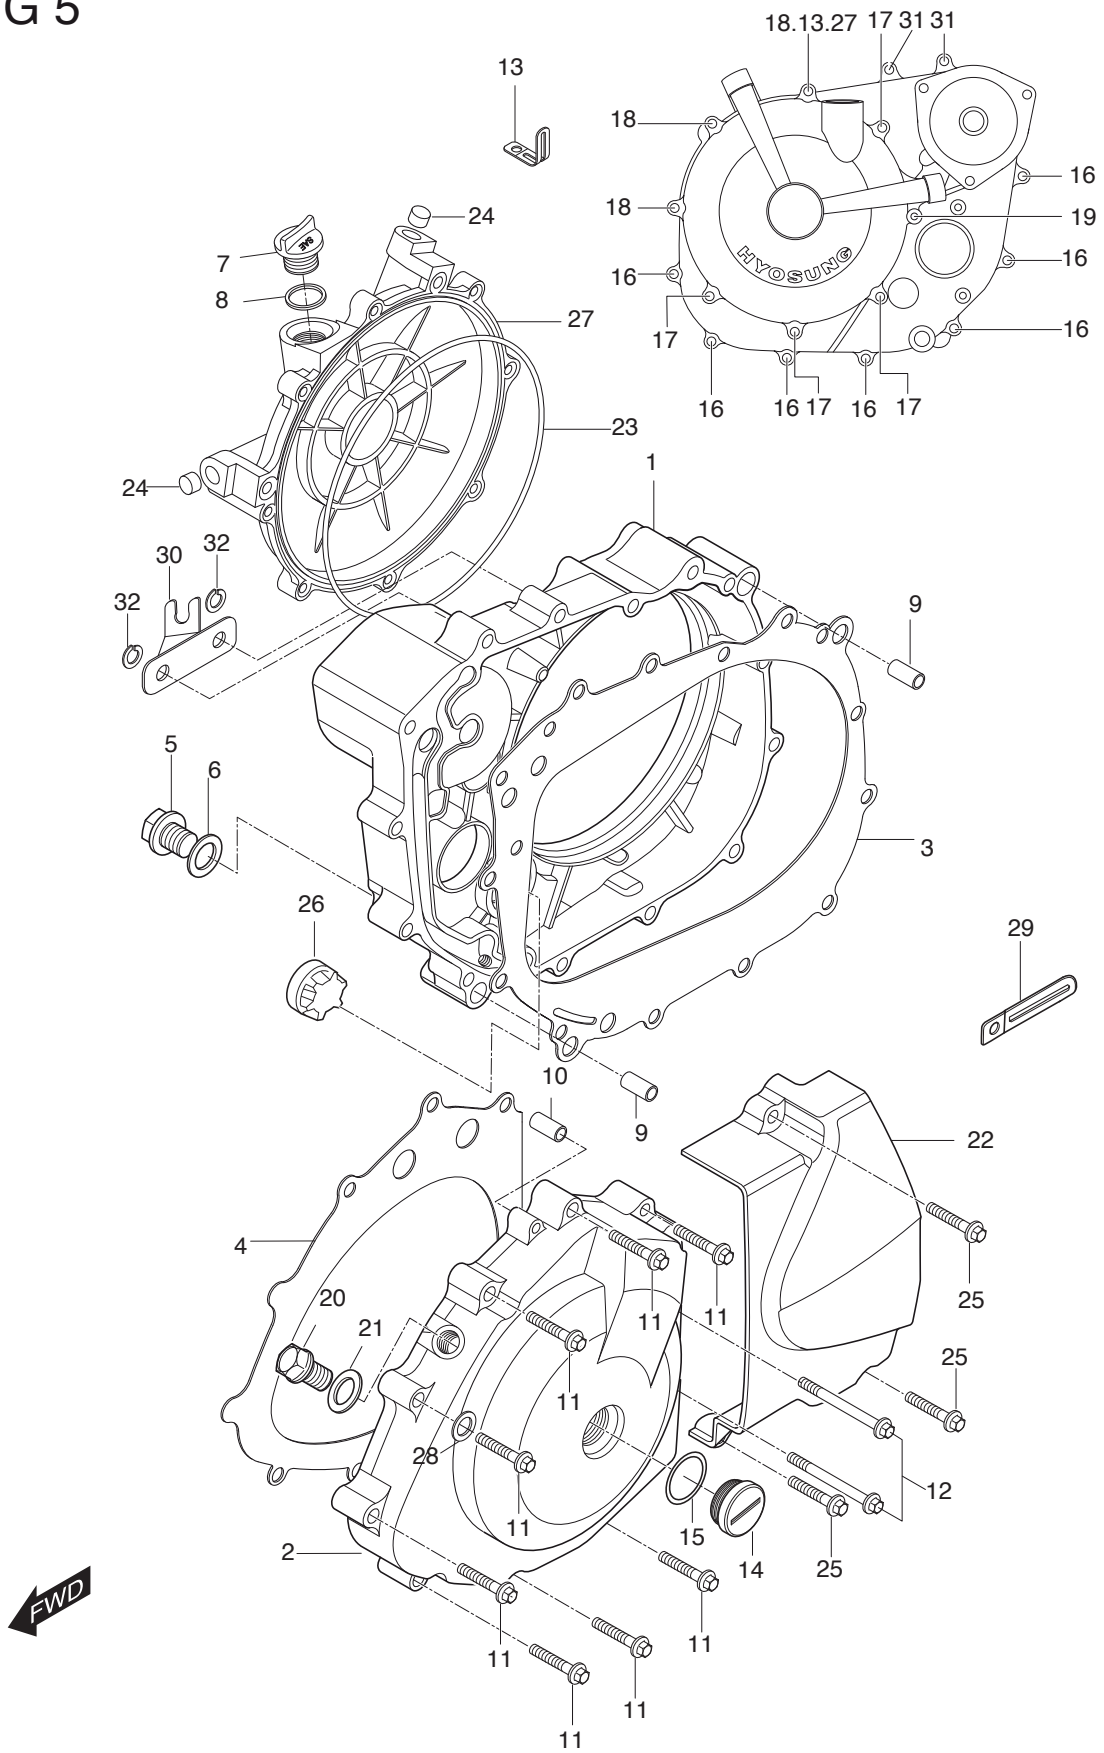

FIG 5

FIG. 5. CRANK CASE COVER

GT1650SR TYPE

REF. NO.	KOREA	PAT01	PEU01	PEU03	PF/PG/PS01	PS03	FUS01	ST01	RCA01	RCA03	PART NAME	Q'TY	REMARKS	REC.Q'TY (PCS)
1	11331SN9101HPA	11331SN9101HPA	11331SN9101HPA	11331SN9101HPA	11331SN9101HPA	11331SN9101HPA	11331SN9101HPA	11331SN9101HPA	11331SN9101HPA	11331SN9101HPA	COVER COMP, clutch (With oil lens & plug)	1		5
2	11351HN91020S1	11351HN91020S1	11351HN91020S1	11351HN91020S1	11351HN91020S1	11351HN91020S1	11351HN91020S1	11351HN91020S1	11351HN91020S1	11351HN91020S1	COVER, magneto	1		5
3	11481HN9101	11481HN9101	11481HN9101	11481HN9101	11481HN9101	11481HN9101	11481HN9101	11481HN9101	11481HN9101	11481HN9101	GASKET, clutch cover (NA)	1		5
4	11483HN9101	11483HN9101	11483HN9101	11483HN9101	11483HN9101	11483HN9101	11483HN9101	11483HN9101	11483HN9101	11483HN9101	GASKET, magneto cover	1		5
5	09247-14026	09247-14026	09247-14026	09247-14026	09247-14026	09247-14026	09247-14026	09247-14026	09247-14026	09247-14026	PLUG, oil check	1		5
6	09168H14003	09168H14003	09168H14003	09168H14003	09168H14003	09168H14003	09168H14003	09168H14003	09168H14003	09168H14003	GASKET, oil check plug	1		10
7	09259-2000903P	09259-2000903P	09259-2000903P	09259-2000903P	09259-2000903P	09259-2000903P	09259-2000903P	09259-2000903P	09259-2000903P	09259-2000903P	PLUG, engine oil filler	1		5
8	09280-17003	09280-17003	09280-17003	09280-17003	09280-17003	09280-17003	09280-17003	09280-17003	09280-17003	09280-17003	O-RING, engine oil filler plug	1		5
9	04213-13189	04213-13189	04213-13189	04213-13189	04213-13189	04213-13189	04213-13189	04213-13189	04213-13189	04213-13189	PN, clutch cover knock	2		60
10	04213-09129	04213-09129	04213-09129	04213-09129	04213-09129	04213-09129	04213-09129	04213-09129	04213-09129	04213-09129	PN, magneto cover knock	1		5
11	01547-06358	01547-06358	01547-06358	01547-06358	01547-06358	01547-06358	01547-06358	01547-06358	01547-06358	01547-06358	BOLT, magneto cover	8		85
12	01547-06558	01547-06558	01547-06558	01547-06558	01547-06558	01547-06558	01547-06558	01547-06558	01547-06558	01547-06558	BOLT, magneto cover	2		10
13	09404-06401	09404-06401	09404-06401	09404-06401	09404-06401	09404-06401	09404-06401	09404-06401	09404-06401	09404-06401	CLAMP, clutch cover	1		5
14	09259-2601503P	09259-2601503P	09259-2601503P	09259-2601503P	09259-2601503P	09259-2601503P	09259-2601503P	09259-2601503P	09259-2601503P	09259-2601503P	PLUG, crankshaft hole	1		5
15	09280-22008	09280-22008	09280-22008	09280-22008	09280-22008	09280-22008	09280-22008	09280-22008	09280-22008	09280-22008	O-RING, crankshaft hole plug	1		5
16	01547-06358	01547-06358	01547-06358	01547-06358	01547-06358	01547-06358	01547-06358	01547-06358	01547-06358	01547-06358	BOLT, clutch cover	9		85
17	01547-06258	01547-06258	01547-06258	01547-06258	01547-06258	01547-06258	01547-06258	01547-06258	01547-06258	01547-06258	BOLT, clutch cover outer	4		20
18	01547-06708	01547-06708	01547-06708	01547-06708	01547-06708	01547-06708	01547-06708	01547-06708	01547-06708	01547-06708	BOLT, clutch cover outer	3		15
19	01547-06508	01547-06508	01547-06508	01547-06508	01547-06508	01547-06508	01547-06508	01547-06508	01547-06508	01547-06508	BOLT, clutch cover outer	1		5
20	09247H12102	09247H12102	09247H12102	09247H12102	09247H12102	09247H12102	09247H12102	09247H12102	09247H12102	09247H12102	PLUG, TDC	1		5
21	09168H12003	09168H12003	09168H12003	09168H12003	09168H12003	09168H12003	09168H12003	09168H12003	09168H12003	09168H12003	GASKET, TDC plug	1		5
22	11361HN91000S1	11361HN91000S1	11361HN91000S1	11361HN91000S1	11361HN91000S1	11361HN91000S1	11361HN91000S1	11361HN91000S1	11361HN91000S1	11361HN91000S1	COVER, engine sprocket	1		5
23	11482HN9100	11482HN9100	11482HN9100	11482HN9100	11482HN9100	11482HN9100	11482HN9100	11482HN9100	11482HN9100	11482HN9100	O-RING, clutch outer cover	1		5
24	09243-11005	09243-11005	09243-11005	09243-11005	09243-11005	09243-11005	09243-11005	09243-11005	09243-11005	09243-11005	PLUG, oil gallery	3		15
25	01547-06258	01547-06258	01547-06258	01547-06258	01547-06258	01547-06258	01547-06258	01547-06258	01547-06258	01547-06258	BOLT, engine sprocket cover	3		20
26	11332HN9100	11332HN9100	11332HN9100	11332HN9100	11332HN9100	11332HN9100	11332HN9100	11332HN9100	11332HN9100	11332HN9100	LENS, oil level check	1		5
27	11341HN9101HPA	11341HN9101HPA	11341HN9101HPA	11341HN9101HPA	11341HN9101HPA	11341HN9101HPA	11341HN9101HPA	11341HN9101HPA	11341HN9101HPA	11341HN9101HPA	COV CLUTCH, outer	1		5
28	09168H06019	09168H06019	09168H06019	09168H06019	09168H06019	09168H06019	09168H06019	09168H06019	09168H06019	09168H06019	GASKET, magneto cover bolt	2		25
29	09404-06401	09404-06401	09404-06401	09404-06401	09404-06401	09404-06401	09404-06401	09404-06401	09404-06401	09404-06401	CLAMP	1		5
30	13353HP9401	13353HP9401	13353HP9401	13353HP9401	13353HP9401	13353HP9401	13353HP9401	13353HP9401	13353HP9401	13353HP9401	BRACKET, carburetor adjust	1		5
31	01547-06408	01547-06408	01547-06408	01547-06408	01547-06408	01547-06408	01547-06408	01547-06408	01547-06408	01547-06408	BOLT, magnet cover	2		5
32	08321-31088	08321-31088	08321-31088	08321-31088	08321-31088	08321-31088	08321-31088	08321-31088	08321-31088	08321-31088	LOCK, washer	2		25