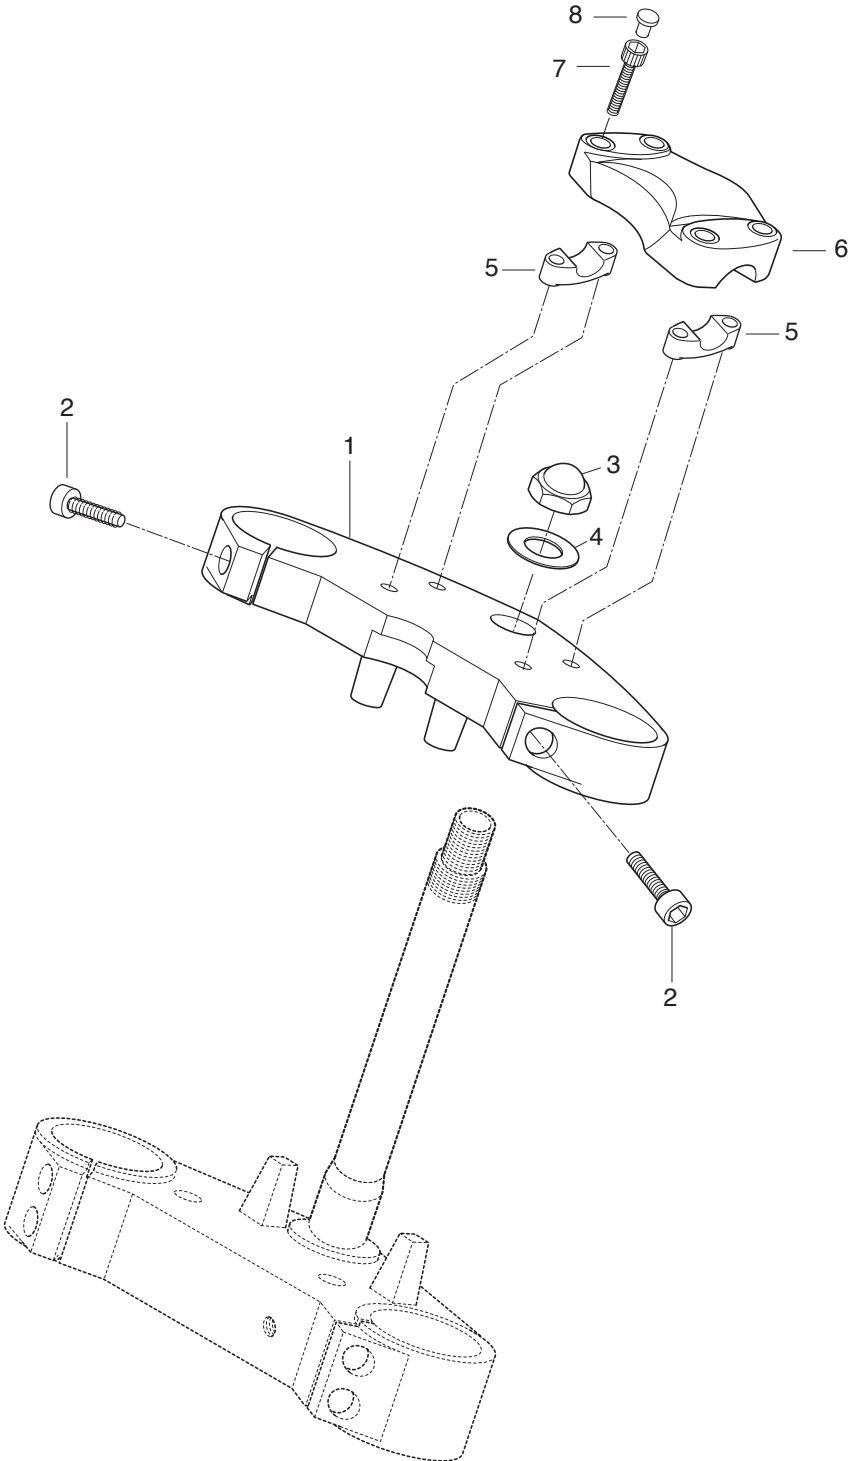

FIG 4L STEERING HEAD

GT650S,R TYPE

REF. NO.	KOREA	PAT01	PEU01	PEU03	PART NUMBER PF/PG/PS01	PS03	FUS01	ST01	RCA01	RCA03	PART NAME	Q'TY	REMARKS	REC.Q'TY (PCS)
1	51311HP940003P	51311HP940003P	51311HP940003P	-	51311HP940003P	-	51311HP940003P	51311HP940003P	51311HP940003P	51311HP920003P	BRACKET, front fork upper	1		5
2	07110-08258	07110-08258	07110-08258	-	07110-08258	-	07110-08258	07110-08258	07110-08258	07110-08258	BOLT, front fork upper bracket	2		55
3	09159H22002	09159H22002	09159H22002	-	09159H22002	-	09159H22002	09159H22002	09159H22002	09159H22002	NUT, str upper	1		5
4	09160H22032	09160H22032	09160H22032	-	09160H22032	-	09160H22032	09160H22032	09160H22032	09160H22032	WASHER, str upper	1		5
5	68140HP9200	68140HP9200	68140HP9200	68140HP9200	68140HP9200	68140HP9200	68140HP9200	68140HP9200	68140HP9200	68140HP9200	EMBLEM,GT650S(S TYPE)	1		
	68140HP9400	68140HP9400	68140HP9400		68140HP9400		68140HP9400	68140HP9400	68140HP9400	68140HP9400	EMBLEM,GT650R(R TYPE)	1		

FIG 41-1

← FWD