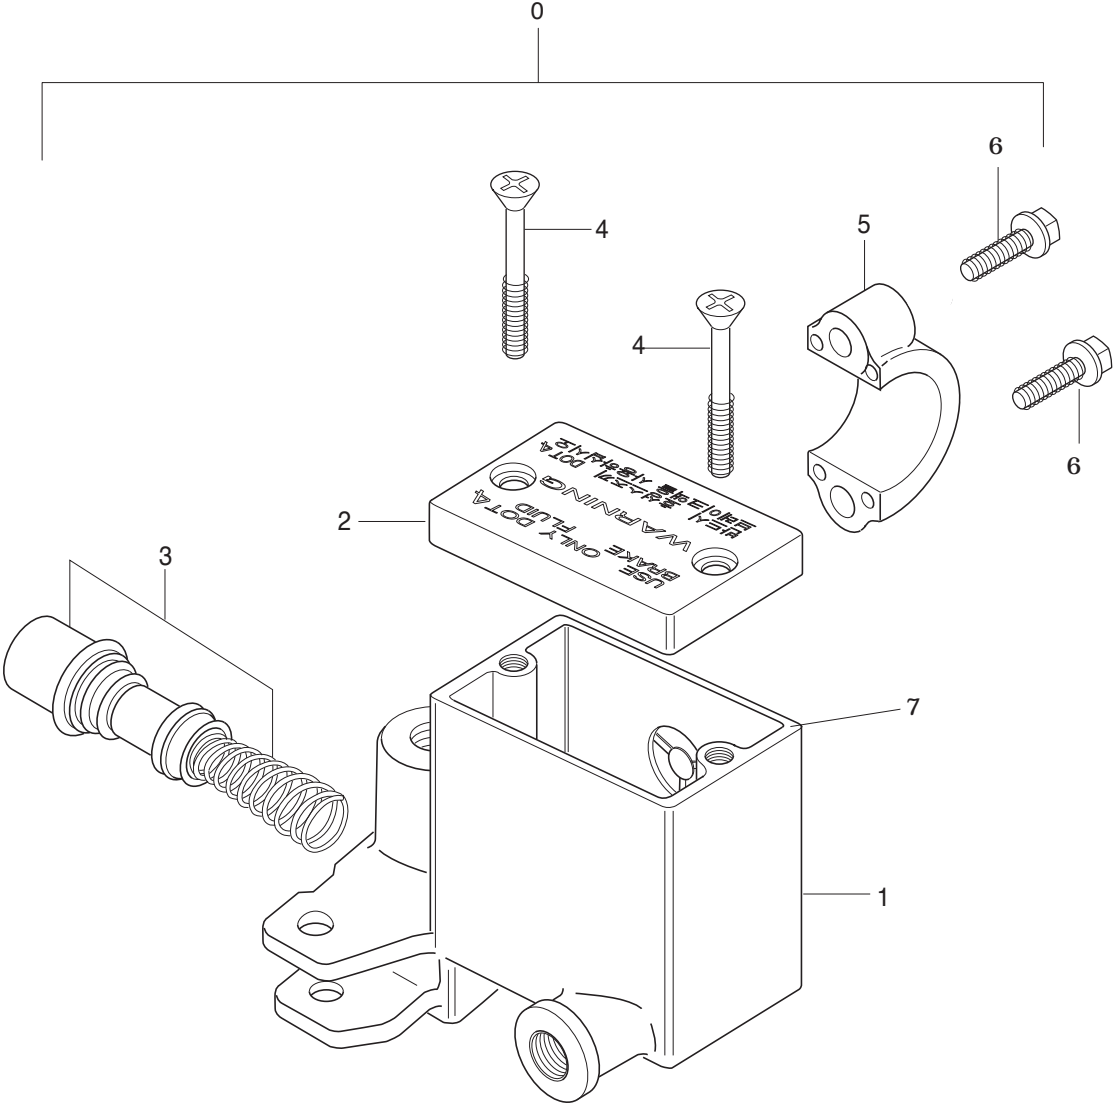

FIG.48

FIG 48. MASTER CYLINDER

GT1650S,R TYPE

REF. NO.	KOREA	PAT01	PEU01	PEU03	PF/PG/PS01	PS03	PUS01	ST01	RCA01	RCA03	PART NAME	Q'TY	REMARKS	REC.Q'TY (PCS)
0	59600HN9102	59600HN9102	59600HN9102	59600HN9102	59600HN9102	59600HN9102	59600HN9102	59600HN9102	59600HN9102	59600HN9102	CYLINDER ASS'Y, front master	1	KM4MP51A351103171~	5
0-1	59600HP9201	59600HP9201	59600HP9201	59600HP9201	59600HP9201	59600HP9201	59600HP9201	59600HP9201	59600HP9201	59600HP9201	CYLINDER ASS'Y, front master	1	KM4MP51C961101458~	5
1	59687HM8162	59687HM8162	59687HM8162	59687HM8162	59687HM8162	59687HM8162	59687HM8162	59687HM8162	59687HM8162	59687HM8162	BODY	1	NOT SALE	
2	59669SN9110	59669SN9110	59669SN9110	59669SN9110	59669SN9110	59669SN9110	59669SN9110	59669SN9110	59669SN9110	59669SN9110	CAP SET, master cylinder	1		
2-A	59669HN9100	59669HN9100	59669HN9100	59669HN9100	59669HN9100	59669HN9100	59669HN9100	59669HN9100	59669HN9100	59669HN9100	CAP, Master Cylinder	1	NOT SALE	
2-B	59511HP9200	59511HP9200	59511HP9200	59511HP9200	59511HP9200	59511HP9200	59511HP9200	59511HP9200	59511HP9200	59511HP9200	PLATE, reservoir cap	1	NOT SALE	
3	59610HN9100	59610HN9100	59610HN9100	59610HN9100	59610HN9100	59610HN9100	59610HN9100	59610HN9100	59610HN9100	59610HN9100	PISTON, SET	1	NOT SALE	
4	59691-35C00	59691-35C00	59691-35C00	59691-35C00	59691-35C00	59691-35C00	59691-35C00	59691-35C00	59691-35C00	59691-35C00	SCREW	2		
5	59671-35C00	59671-35C00	59671-35C00	59671-35C00	59671-35C00	59671-35C00	59671-35C00	59671-35C00	59671-35C00	59671-35C00	HOLDER	1		
6	01107-35C00	01107-35C00	01107-35C00	01107-35C00	01107-35C00	01107-35C00	01107-35C00	01107-35C00	01107-35C00	01107-35C00	BOLT, holder	2		
7	59667HP9200	59667HP9200	59667HP9200	59667HP9200	59667HP9200	59667HP9200	59667HP9200	59667HP9200	59667HP9200	59667HP9200	DIAPHRAGM	1		