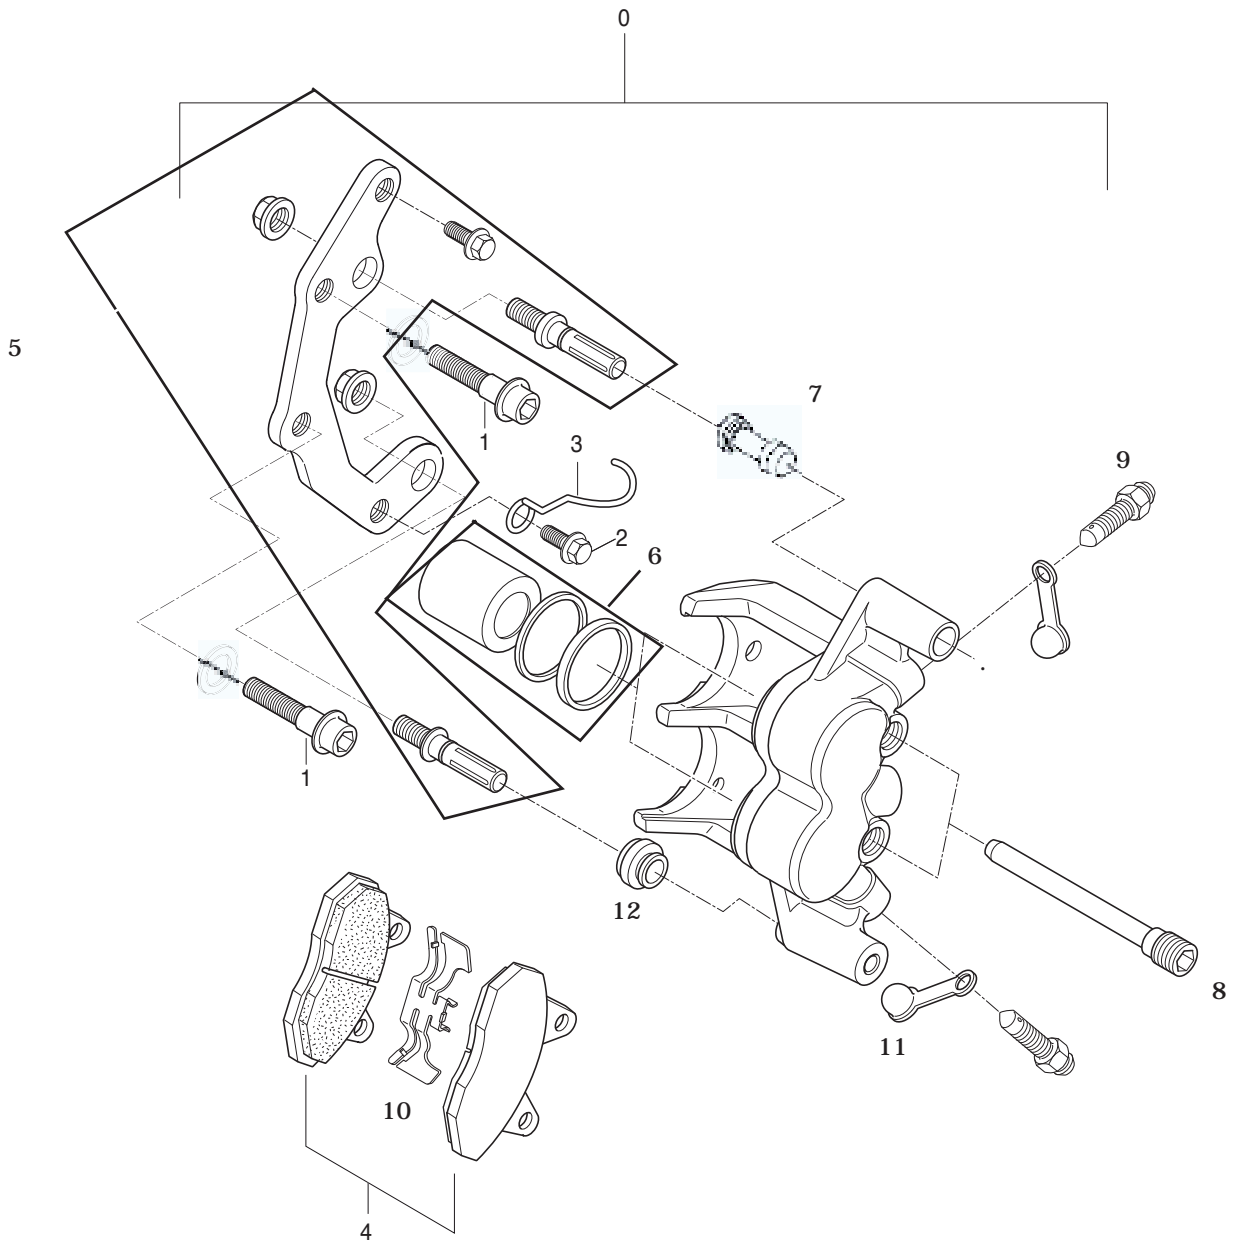

GT1650S,R TYPE

FIG 46

FIG 46. CALIPER LH

GT650S,R TYPE

REF. NO.	KOREA	PAT01	PEU01	PEU03	PART NUMBER PF/PG/PS01	PS03	FUS01	ST01	RCA01	RCA03	PART NAME	Q'TY	REMARKS	REC.Q'TY (PCS)
0	59300HM8102	59300HM8102	59300HM8102	59300HM8102	59300HM8102	59300HM8102	59300HM8102	59300HM8102	59300HM8102	59300HM8102	CALIPER ASSY, L	1	~KM4MPS1C651101124	5
0-1	59300HP9500	59300HP9500	59300HP9500	59300HP9500	59300HP9500	59300HP9500	59300HP9500	59300HP9500	59300HP9500	59300HP9500	CALIPER ASSY, L	1	KM4MPS1C651101125~	5
0-2	59300HN9100	59300HN9100	59300HN9100	59300HN9100	59300HN9100	59300HN9100	59300HN9100	59300HN9100	59300HN9100	59300HN9100	CALIPER ASSY, L	1	KM4MPS1C961101458~	5
1	07120-08308	07120-08308	07120-08308	07120-08308	07120-08308	07120-08308	07120-08308	07120-08308	07120-08308	07120-08308	BOLT, caliper	2		
2	01514-06106	01514-06106	01514-06106	01514-06106	01514-06106	01514-06106	01514-06106	01514-06106	01514-06106	01514-06106	BOLT, speedometer cable guide	1		
3	59266HN9100	59266HN9100	59266HN9100	59266HN9100	59266HN9100	59266HN9100	59266HN9100	59266HN9100	59266HN9100	59266HN9100	GUIDE, speedometer cable	1		
4	59300HG5800	59300HG5800	59300HG5800	59300HG5800	59300HG5800	59300HG5800	59300HG5800	59300HG5800	59300HG5800	59300HG5800	PAD SET(7.4)	1		
4-1	59301HP9500	59301HP9500	59301HP9500	59301HP9500	59301HP9500	59301HP9500	59301HP9500	59301HP9500	59301HP9500	59301HP9500	PAD SET(8.4)	1	KM4MPS1C651101125~	5
5	59360HN9100	59360HN9100	59360HN9100	59360HN9100	59360HN9100	59360HN9100	59360HN9100	59360HN9100	59360HN9100	59360HN9100	CARRIER ASSY, F/T caliper LH	1		
6	59303HG5100	59303HG5100	59303HG5100	59303HG5100	59303HG5100	59303HG5100	59303HG5100	59303HG5100	59303HG5100	59303HG5100	PISTON SET, caliper	1		
7	59313HG5100	59313HG5100	59313HG5100	59313HG5100	59313HG5100	59313HG5100	59313HG5100	59313HG5100	59313HG5100	59313HG5100	INSULATOR, caliper	1		
8	59302HG5100	59302HG5100	59302HG5100	59302HG5100	59302HG5100	59302HG5100	59302HG5100	59302HG5100	59302HG5100	59302HG5100	AXLE, caliper pad	1		
9	59121HG5100	59121HG5100	59121HG5100	59121HG5100	59121HG5100	59121HG5100	59121HG5100	59121HG5100	59121HG5100	59121HG5100	BREATHER	2		
10	59305HG5100	59305HG5100	59305HG5100	59305HG5100	59305HG5100	59305HG5100	59305HG5100	59305HG5100	59305HG5100	59305HG5100	SPRING	1		
11	59122HG5100	59122HG5100	59122HG5100	59122HG5100	59122HG5100	59122HG5100	59122HG5100	59122HG5100	59122HG5100	59122HG5100	CAP	2		
12	59312HG5100	59312HG5100	59312HG5100	59312HG5100	59312HG5100	59312HG5100	59312HG5100	59312HG5100	59312HG5100	59312HG5100	BOOT	1		