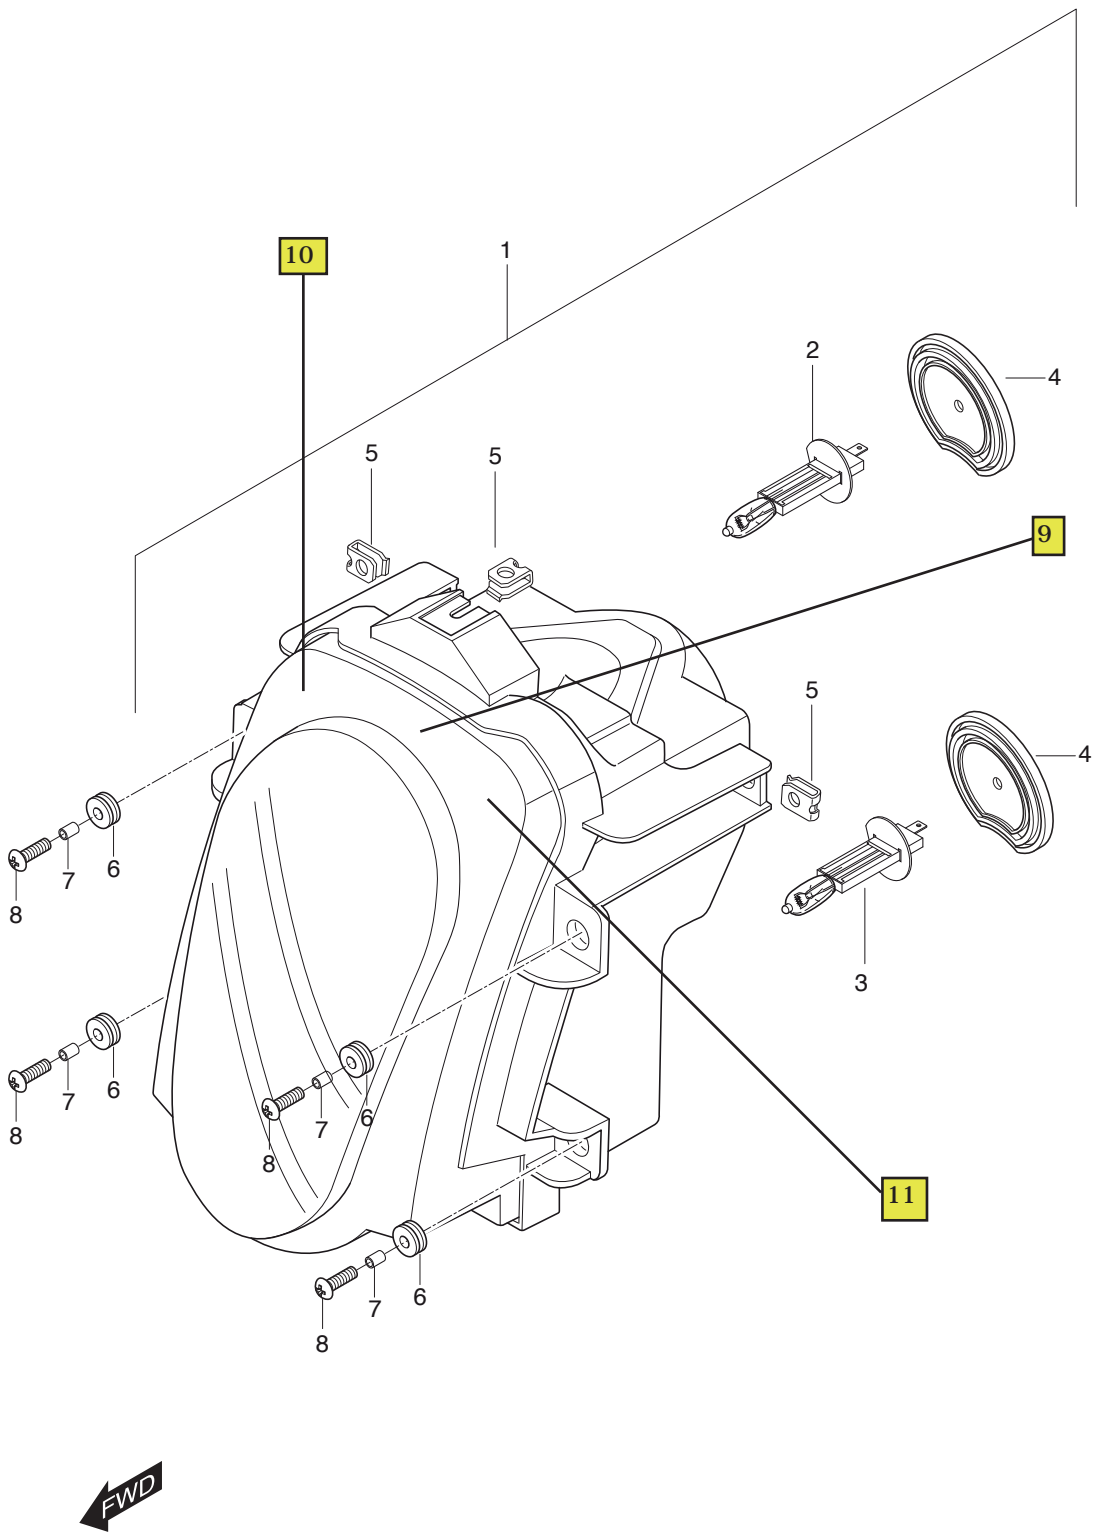

GT650SR TYPE

FIG.26

FIG 26. HEAD LAMP

REF. NO.	KOREA	PAT01	GT650SR TYPE											REMARKS	Q'TY	REC.Q'TY (PCS)
			PEU01	PEU03	PE/PG/PS01	PS03	FUS01	ST01	RCA01	RCA03	PART NAME					
1	35100HP9200	35100HP9250	35100HP9250	35100HP9250	35100HP9250	35100HP9261	35100HP9200	35100HP9261	35100HP9261	35100HP9261	35100HP9261	35100HP9261	HEAD LAMP ASS'Y	1	5	
2	09471HI12250	09471HI12250	09471HI12250	09471HI12250	09471HI12250	09471HI12250	09471HI12250	09471HI12250	09471HI12250	09471HI12250	09471HI12250	09471HI12250	BULB, head lamp hi(12v HI:55w)	1	10	
3	09471HI12250	09471HI12250	09471HI12250	09471HI12250	09471HI12250	09471HI12250	09471HI12250	09471HI12250	09471HI12250	09471HI12250	09471HI12250	09471HI12250	BULB, head lamp hi(12v H3:55w)	1	10	
4	35173HP9200	35173HP9200	35173HP9200	35173HP9200	35173HP9200	35173HP9200	35173HP9200	35173HP9200	35173HP9200	35173HP9200	35173HP9200	35173HP9200	DUST COVER	2		
5	09148-05039	09148-05039	09148-05039	09148-05039	09148-05039	09148-05039	09148-05039	09148-05039	09148-05039	09148-05039	09148-05039	09148-05039	NUT, head lamp speedometer	3	45	
6	09320-09016	09320-09016	09320-09016	09320-09016	09320-09016	09320-09016	09320-09016	09320-09016	09320-09016	09320-09016	09320-09016	09320-09016	CUSHION, head lamp & brace comp	4		
7	09180-06011	09180-06011	09180-06011	09180-06011	09180-06011	09180-06011	09180-06011	09180-06011	09180-06011	09180-06011	09180-06011	09180-06011	SPACER, head lamp & brace comp	4	10	
8	09136-06113	09136-06113	09136-06113	09136-06113	09136-06113	09136-06113	09136-06113	09136-06113	09136-06113	09136-06113	09136-06113	09136-06113	BOLT, head lamp & brace comp	4		
9	35192HP9200	35192HP9200	35192HP9200	35192HP9200	35192HP9200	35192HP9200	35192HP9200	35192HP9200	35192HP9200	35192HP9200	35192HP9200	35192HP9200	CUSHION, Head Lamp	1	5	
10	35193HP9200	35193HP9200	35193HP9200	35193HP9200	35193HP9200	35193HP9200	35193HP9200	35193HP9200	35193HP9200	35193HP9200	35193HP9200	35193HP9200	TAPE, Cushion Head Lamp R	1	5	
11	35194HP9200	35194HP9200	35194HP9200	35194HP9200	35194HP9200	35194HP9200	35194HP9200	35194HP9200	35194HP9200	35194HP9200	35194HP9200	35194HP9200	TAPE, Cushion Head Lamp L	1	5	