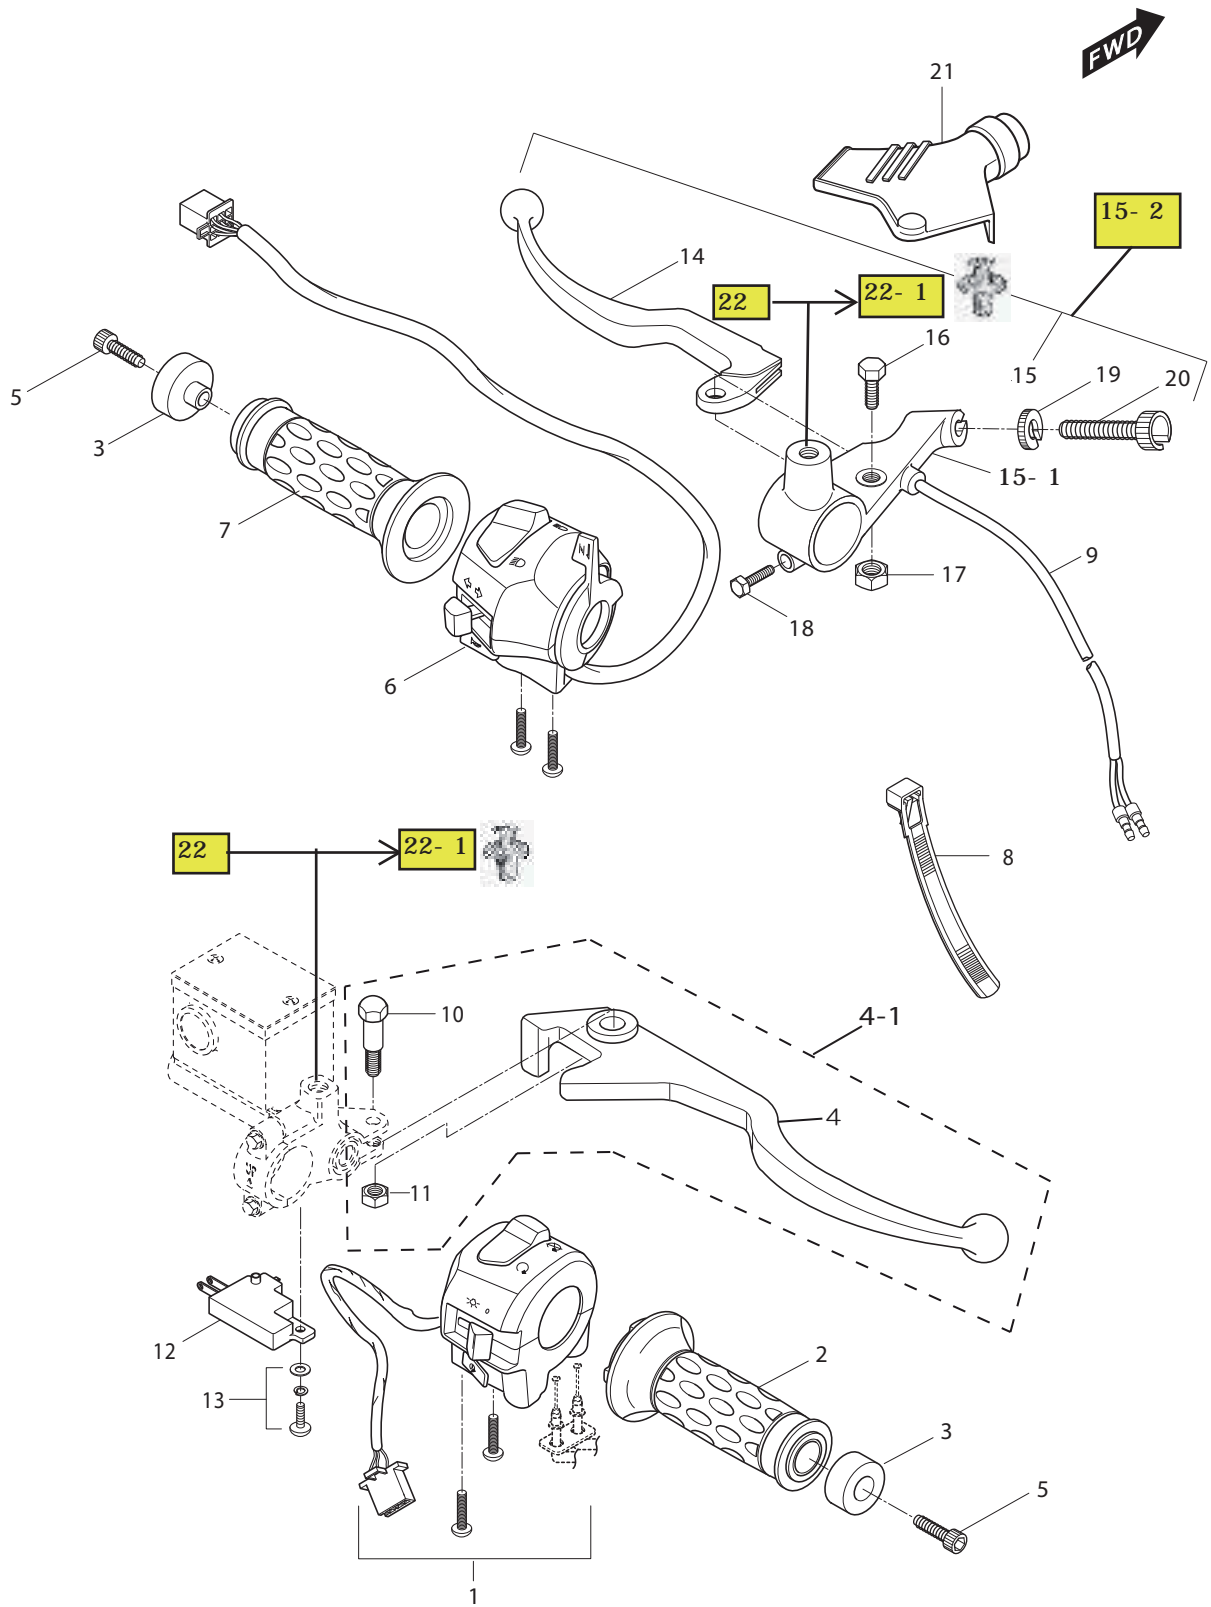

FIG 45

FIG 45. HANDLE SWITCH

REF. NO.	KOREA	PAT01	PEU01	PEU03	PART NUMBER			ST01	RCA01	RCA03	PART NAME	Q'TY	REMARKS	REC.Q'TY (PCS)
					PF/PG/PS01	PS03	FUS01							
1	37200HP9200	37200HP9200	37200HP9200	37200HN9100	37200HN9100	37200HP9200	37200HP9200	37200HP9200	37200HP9200	37200HN9100	SWITCH ASS'Y, handle R	1		5
2	57110HG5803	57110HG5803	57110HG5803	57110HG5803	57110HG5803	57110HG5803	57110HG5803	57110HG5803	57110HG5803	57110HG5803	GRIP COMP, throttle	1		5
3		56271HF450/PLA		56271HF450/PLA							BALANCER, handlebar	2		
4	57421HN9100	57421HN9100	57421HN9100	57421HN9100	57421HN9100	57421HN9100	57421HN9100	57421HN9100	57421HN9100	57421HN9100	LEVER, brake	1	~ KM4MPS1A34100140	5
4-1	57300HN9102	57300HN9102	57300HN9102	57300HN9102	57300HN9102	57300HN9102	57300HN9102	57300HN9102	57300HN9102	57300HN9102	LEVER, brake ASSY	1	KM4MPS1C961101458~	5
5		07110-08208	07110-08208	07110-08208	07110-08208	07110-08208	07110-08208	07110-08208	07110-08208	07110-08208	BOLT, handle balancer	2		
6	37400HP9200	37400HP9200	37400HP9200	37400HN9100	37400HN9100	37400HP9200	37400HP9200	37400HP9200	37400HP9200	37400HN9100	SWITCH ASS'Y, handle L	1		5
7	57211HG5800	57211HG5800	57211HG5800	57211HG5800	57211HG5800	57211HG5800	57211HG5800	57211HG5800	57211HG5800	57211HG5800	GRIP, L	1		5
8	09407-14403	09407-14403	09407-14403	09407-14403	09407-14403	09407-14403	09407-14403	09407-14403	09407-14403	09407-14403	CLAMP, handle switch harness	2		10
9	57460HJ8250	57460HJ8250	57460HJ8250	57460HJ8250	57460HJ8250	57460HJ8250	57460HJ8250	57460HJ8250	57460HJ8250	57460HJ8250	SWITCH ASS'Y, clutch	1		5
10	57431H05D00	57431H05D00	57431H05D00	57431H05D00	57431H05D00	57431H05D00	57431H05D00	57431H05D00	57431H05D00	57431H05D00	BOLT, brake lever pivot	1		5
11	08319-21065	08319-21065	08319-21065	08319-21065	08319-21065	08319-21065	08319-21065	08319-21065	08319-21065	08319-21065	NUT, brake lever pivot	1		5
12	57460-17C00	57460-17C00	57460-17C00	57460-17C00	57460-17C00	57460-17C00	57460-17C00	57460-17C00	57460-17C00	57460-17C00	SWITCH ASS'Y, stop	1		5
13	02112-74108	02112-74108	02112-74108	02112-74108	02112-74108	02112-74108	02112-74108	02112-74108	02112-74108	02112-74108	SCREW, stop switch	1		5
14	57620HN9100	57620HN9100	57620HN9100	57620HN9100	57620HN9100	57620HN9100	57620HN9100	57620HN9100	57620HN9100	57620HN9100	LEVER COMP, clutch	1		5
14-A	57620HN9101	57620HN9101	57620HN9101	57620HN9101	57620HN9101	57620HN9101	57620HN9101	57620HN9101	57620HN9101	57620HN9101	LEVER COMP, clutch	1	KM4MPS1C661101921~	5
15	57500HN9100	57500HN9100	57500HN9100	57500HN9100	57500HN9100	57500HN9100	57500HN9100	57500HN9100	57500HN9100	57500HN9100	LEVER ASS'Y, clutch	1		5
15-A	57500HN9101	57500HN9101	57500HN9101	57500HN9101	57500HN9101	57500HN9101	57500HN9101	57500HN9101	57500HN9101	57500HN9101	LEVER ASS'Y, clutch	1	KM4MPS1C961101458~	5
15-B	57500HN9102	57500HN9102	57500HN9102	57500HN9102	57500HN9102	57500HN9102	57500HN9102	57500HN9102	57500HN9102	57500HN9102	LEVER ASS'Y, clutch	1	KM4MPS1C661101921~	5
15-1	57511HM8100	57511HM8100	57511HM8100	57511HM8100	57511HM8100	57511HM8100	57511HM8100	57511HM8100	57511HM8100	57511HM8100	HOLDER, clutch lever	1		5
15-1-A	57511HN9100	57511HN9100	57511HN9100	57511HN9100	57511HN9100	57511HN9100	57511HN9100	57511HN9100	57511HN9100	57511HN9100	HOLDER, clutch lever	1	KM4MPS1C961101458~	5
15-1-B	57511HN9101	57511HN9101	57511HN9101	57511HN9101	57511HN9101	57511HN9101	57511HN9101	57511HN9101	57511HN9101	57511HN9101	HOLDER, clutch lever	1	KM4MPS1C661101921~	5
16	57431H93B00	57431H93B00	57431H93B00	57431H93B00	57431H93B00	57431H93B00	57431H93B00	57431H93B00	57431H93B00	57431H93B00	BOLT SET, clutch lever pivot	1		5
17	08319-21065	08319-21065	08319-21065	08319-21065	08319-21065	08319-21065	08319-21065	08319-21065	08319-21065	08319-21065	NUT, clutch lever pivot	1		5
18	57451HG5800	57451HG5800	57451HG5800	57451HG5800	57451HG5800	57451HG5800	57451HG5800	57451HG5800	57451HG5800	57451HG5800	BOLT, clutch lever holder	1		5
19	57442H93B00	57442H93B00	57442H93B00	57442H93B00	57442H93B00	57442H93B00	57442H93B00	57442H93B00	57442H93B00	57442H93B00	LOCK NUT	1		5
20	57441H93B00	57441H93B00	57441H93B00	57441H93B00	57441H93B00	57441H93B00	57441H93B00	57441H93B00	57441H93B00	57441H93B00	ADJUSTER, wire	1		5
21	57661HJ8200	57661HJ8200	57661HJ8200	57661HJ8200	57661HJ8200	57661HJ8200	57661HJ8200	57661HJ8200	57661HJ8200	57661HJ8200	COVER, clutch lever	1		5
22	56502HP9200	56502HP9200	56502HP9200	56502HP9200	56502HP9200	56502HP9200	56502HP9200	56502HP9200	56502HP9200	56502HP9200	SCRIVET	2	~KM4MPS1B861100906	10
22-1	09407-08307	09407-08307	09407-08307	09407-08307	09407-08307	09407-08307	09407-08307	09407-08307	09407-08307	09407-08307	SCRIVET	2	KM4MPS1B861100907~	10