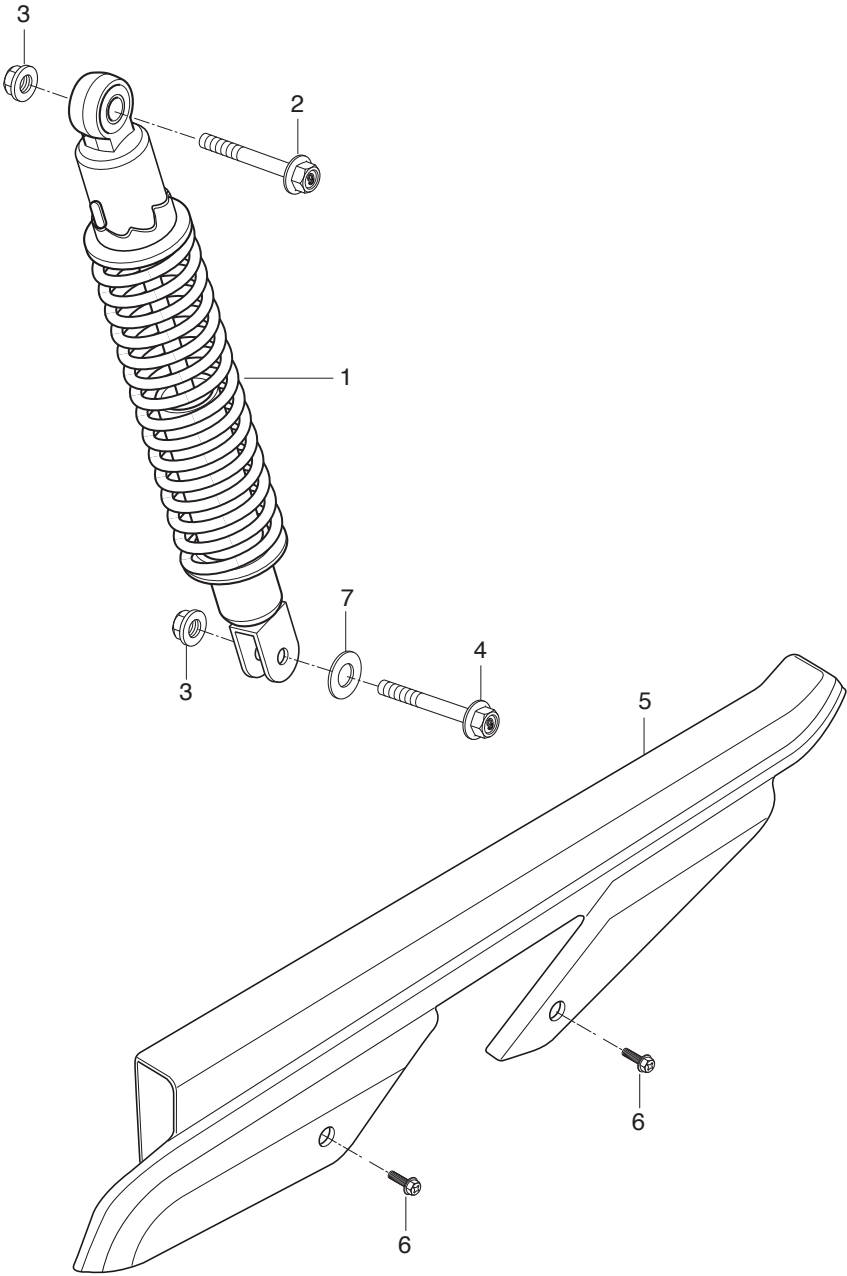

FIG 51

FIG 5L. REAR SHOCKABSORBER

GT650S,R TYPE

REF. NO.	KOREA	PAT01	PEU01	PEU03	PARTNUMBER PF/PG/PS01	PS03	FUS01	ST01	RCA01	RCA03	PART NAME	Q'TY	REMARKS	REC.Q'TY (PCS)
1	62100HP9201	62100HP9201	62100HP9201	62100HP9201	62100HP9201	62100HP9201	62100HP9201	62100HP9201	62100HP9201	62100HP9201	SHOCK ABSORBER ASS'Y rear	1		5
2	09103H10101	09103H10101	09103H10101	09103H10101	09103H10101	09103H10101	09103H10101	09103H10101	09103H10101	09103H10101	BOLT, rear shock absorber upper	1		10
3	08319-31108	08319-31108	08319-31108	08319-31108	08319-31108	08319-31108	08319-31108	08319-31108	08319-31108	08319-31108	NUT, rear shock absorber upper	2		20
4	09103H10101	09103H10101	09103H10101	09103H10101	09103H10101	09103H10101	09103H10101	09103H10101	09103H10101	09103H10101	BOLT, rear shock absorber lower	1		10
5	61310HM8102	61310HM8102	61310HM8102	61310HM8102	61310HM8102	61310HM8102	61310HM8102	61310HM8102	61310HM8102	61310HM8102	CASE COMP, chain	1		5
6	09111H06066	09111H06066	09111H06066	09111H06066	09111H06066	09111H06066	09111H06066	09111H06066	09111H06066	09111H06066	BOLT, chain case	2		20
7	09160-10001	09160-10001	09160-10001	09160-10001	09160-10001	09160-10001	09160-10001	09160-10001	09160-10001	09160-10001	WASHER, rear shock absorber lower	1		5