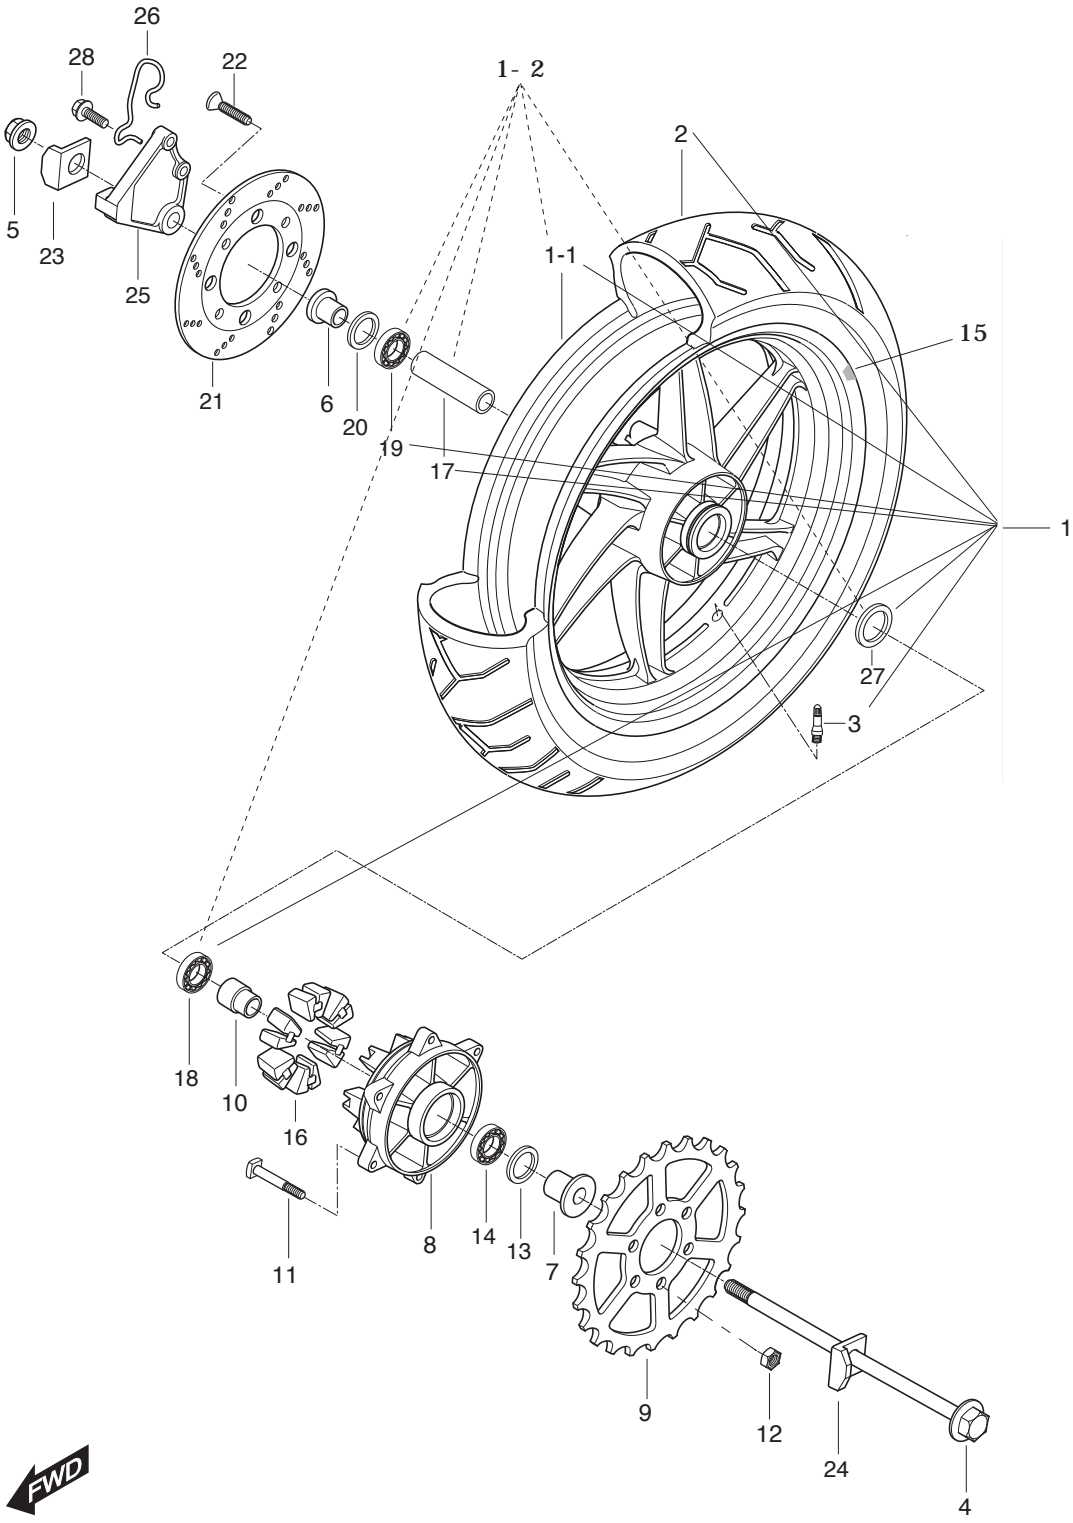

FIG 53

FIG 53. REAR WHEEL